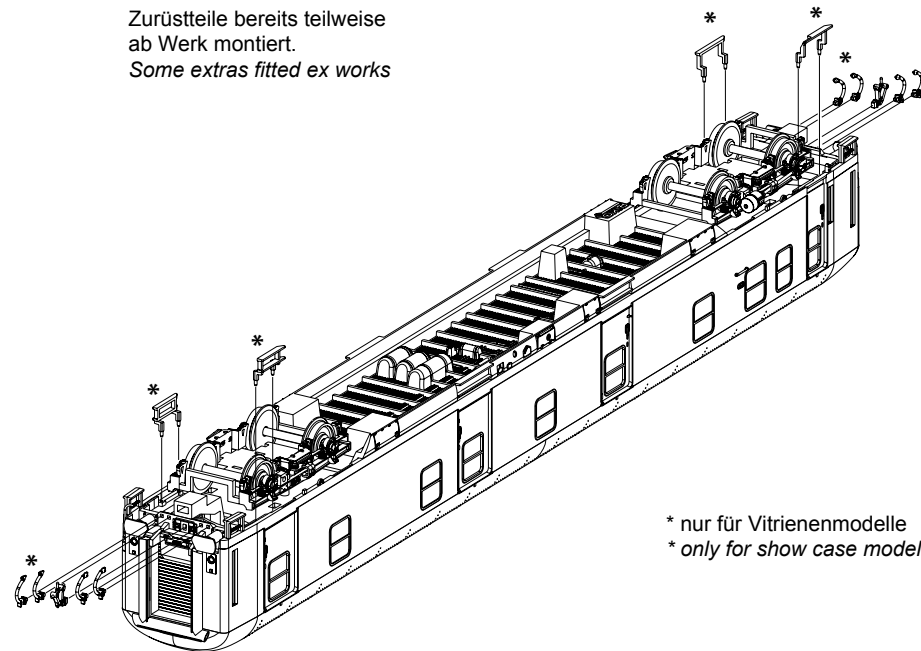

Montageanleitung Assembling instruction

Postwagen Post-mr/26 Post car Post-mr/26

Zurüstteile bereits teilweise
ab Werk montiert.
Some extras fitted ex works