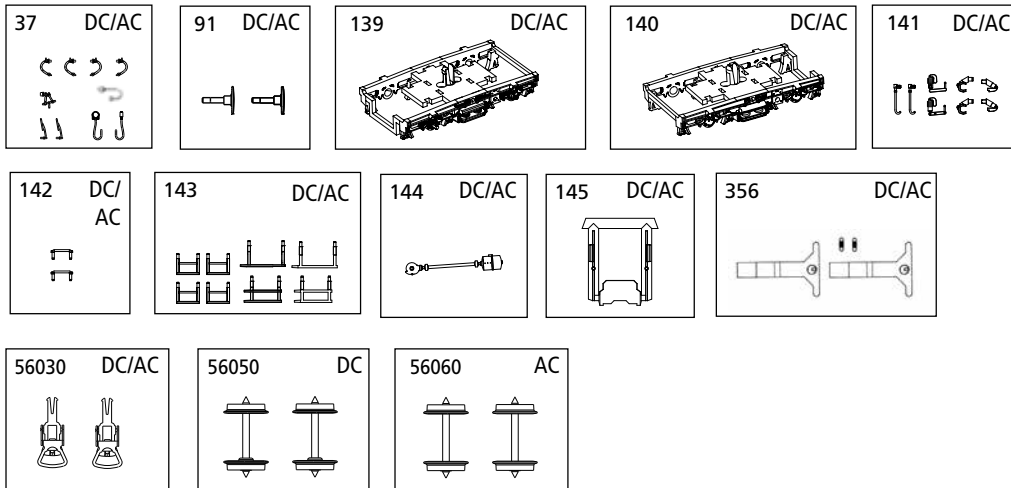

ERSATZTEILE

Spare parts

Bei Ersatzteilanforderung bitte immer die vollständige Ersatzteil-Nr. angeben.
Hinweis: Für dieses Modell sind nur die unten aufgeführten Ersatzteile erhältlich!

Please order the wanted spare part with the complete spare part item number.

Note: Only the spare parts listed below are available for this model!

Bezeichnung / Description	ET-Nr. / spare part N°	PG*
2x Bremsschlauch links, 2x Bremsschlauch rechts, Zughaken, Heizungsstecker, 2x Scheibenwischer, Wendezugstecker, Heizungsstecker / 2x Brake hose left, 2x Brake hose right, Coupling hook, Heater switch, 2x Windshield wiper, Plug part, Heater switch	53000-37	7
Puffer, links + rechts / Buffer, right + left	53000-91	7
Drehgestell (für Lichtmaschine) / Bogie (for light machine)	53384-139	7
Drehgestell (ohne Lichtmaschine) / Bogie (w/o light machine)	53384-140	7
2x Heizungsstecker, Bremshebel links, Bremshebel rechts, 2x Stoßdämpfer (Lichtmaschine), 2x Stoßdämpfer / 2x Heating plug, Brake lever left, Brake lever right, 2x shock absorbers (Light machine), 2x shock absorbers	53384-141	7
2x Handstange Briefeinwurf / 2x Handrail Letter slot	53000-142	7
4x Treppe kurz, 4x Treppe lang / 4x Step short, 4x Step long	53387-143	7
Lichtmaschine / Light machine	53384-144	5
Gummiwulst / Door frame	53000-145	5
2x Kupplungsdeichsel + 2x Feder / 2x Coupler connector + 2x spring	53000-356	9
ET aus unserem Standard-Programm / Spare parts standard range		
Kupplung, vollst. (2 Stück) / Coupling, complete (set of 2)	56030	
ET aus unserem Standard-Programm (nur DC-version) / Spare parts standard range (only DC version)		
Radsatz (2 Stück) / Wheelset (set of 2)	56050	
ET aus unserem Standard-Programm (nur AC-version) / Spare parts standard range (only AC version)		
Radsatz (2 Stück) / Wheelset (set of 2)	56060	