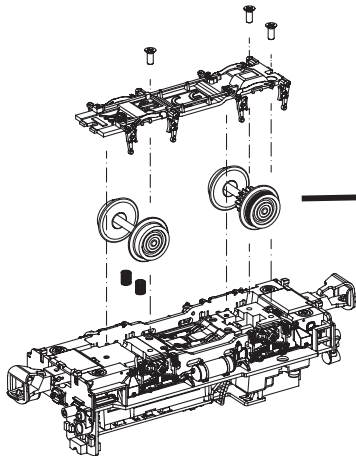

# Austauschradsatz

exchange wheel set

Bezeichnung / Description	ET-Nr. / spare part N°	PG*
Radsatz mit Zahnrad und Haftreifen / Wheelset w gearwheel and friction tyres	47520-60	7

\*Preisgruppe \*price category

**Radsatz mit Haftreifen für höhere Zugleistung!**  
wheelset with friction tyres for more tractive power

**Bitte beachten Sie, dass durch den Einsatz des Radsatzes mit Haftreifen die Kontaktaufnahme beeinträchtigt werden kann!**  
Please note that the use of the wheel set with friction tyres can impair contact!