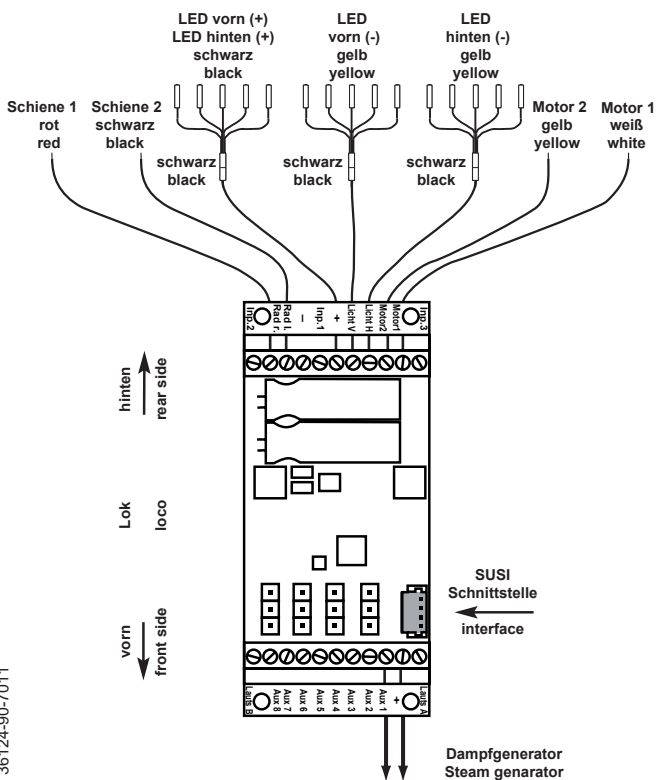

DECODER ANSCHLUSS-SCHEMA

Wiring scheme · Schema de câblage · Bedringssschema

Dampflokom BR 80 / Satteltanklokom · Steamlocom BR 80 / Saddle tank loco

PIKO Spielwaren GmbH · Lutherstr. 30 · 96515 Sonneberg, GERMANY

36124-90-7011

DECODER ANSCHLUSS-SCHEMA

Wiring scheme · Schema de câblage · Bedringssschema

Dampflokom BR 80 / Satteltanklokom · Steamlocom BR 80 / Saddle tank loco

PIKO Spielwaren GmbH · Lutherstr. 30 · 96515 Sonneberg, GERMANY