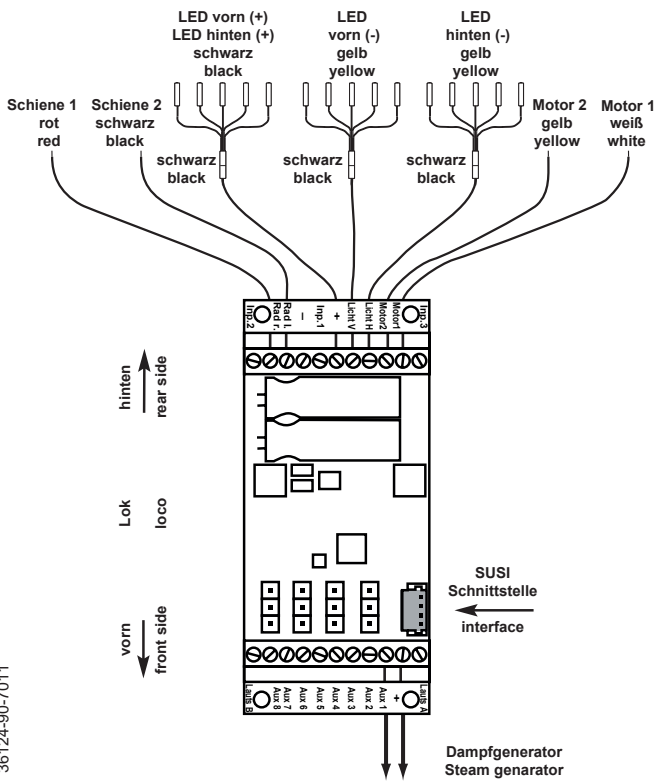

DECODER ANSCHLUSS-SCHEMA

Wiring scheme · Schema de câblage · Bedringssschema

Dampflokom BR 80 / Satteltanklokom · Steamlocom BR 80 / Saddle tank loco

PIKO Spielwaren GmbH · Lutherstr. 30 · 96515 Sonneberg, GERMANY

36124-90-7011

DECODER ANSCHLUSS-SCHEMA

Wiring scheme · Schema de câblage · Bedringssschema

Dampflokom BR 80 / Satteltanklokom · Steamlocom BR 80 / Saddle tank loco

PIKO Spielwaren GmbH · Lutherstr. 30 · 96515 Sonneberg, GERMANY