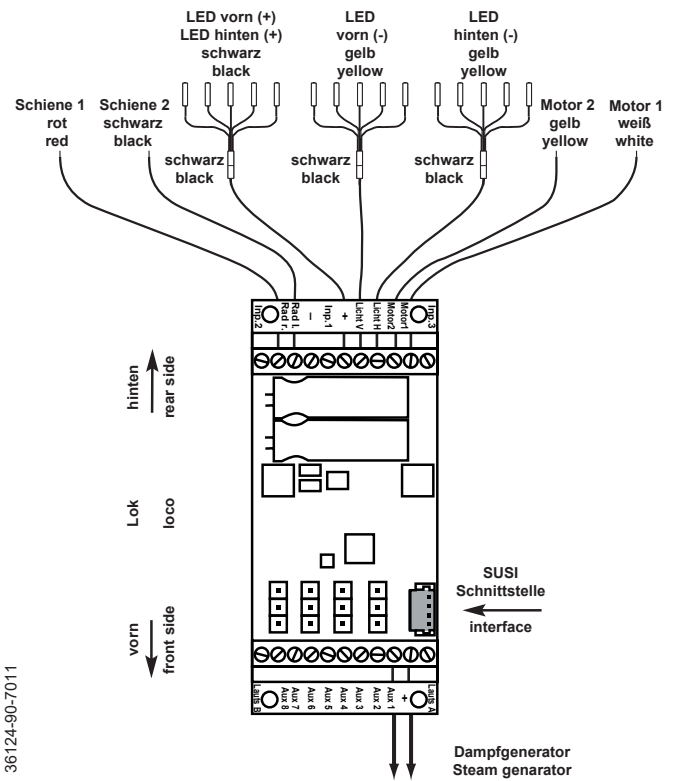

DECODER ANSCHLUSS-SCHEMA

Wiring scheme · Schema de câblage · Bedringssschema

Dampflokom BR 80 / Satteltanklokom · Steamlocom BR 80 / Saddle tank loco

PIKO Spielwaren GmbH · Lutherstr. 30 · 96515 Sonneberg, GERMANY

36124-90-7011

DECODER ANSCHLUSS-SCHEMA

Wiring scheme · Schema de câblage · Bedringssschema

Dampflokom BR 80 / Satteltanklokom · Steamlocom BR 80 / Saddle tank loco

PIKO Spielwaren GmbH · Lutherstr. 30 · 96515 Sonneberg, GERMANY