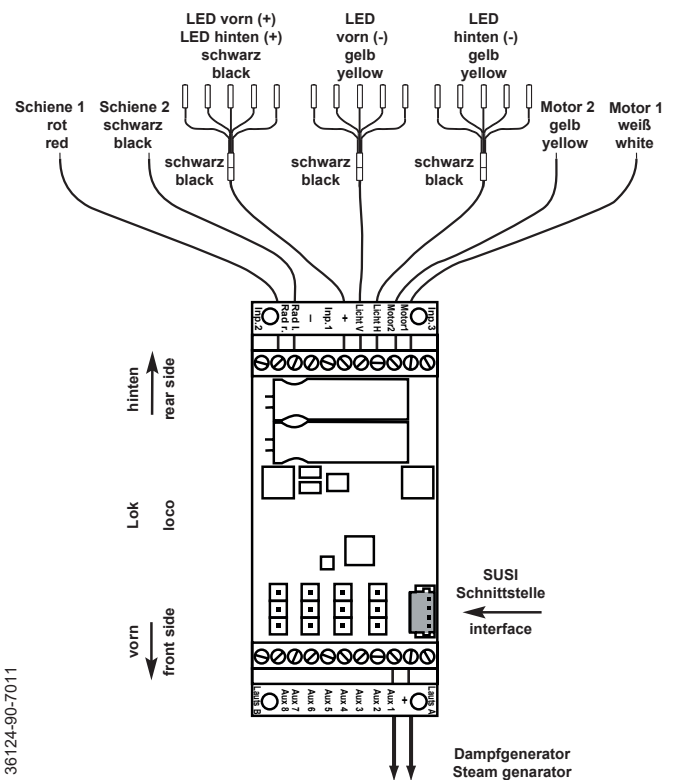

36124-90-7011

DECODER ANSCHLUSS-SCHEMA

Wiring scheme · Schema de câblage · Bedringssschema

Dampflokom BR 80 / Satteltanklokom · Steamlocom BR 80 / Saddle tank loco

PIKO Spielwaren GmbH · Lutherstr. 30 · 96515 Sonneberg, GERMANY