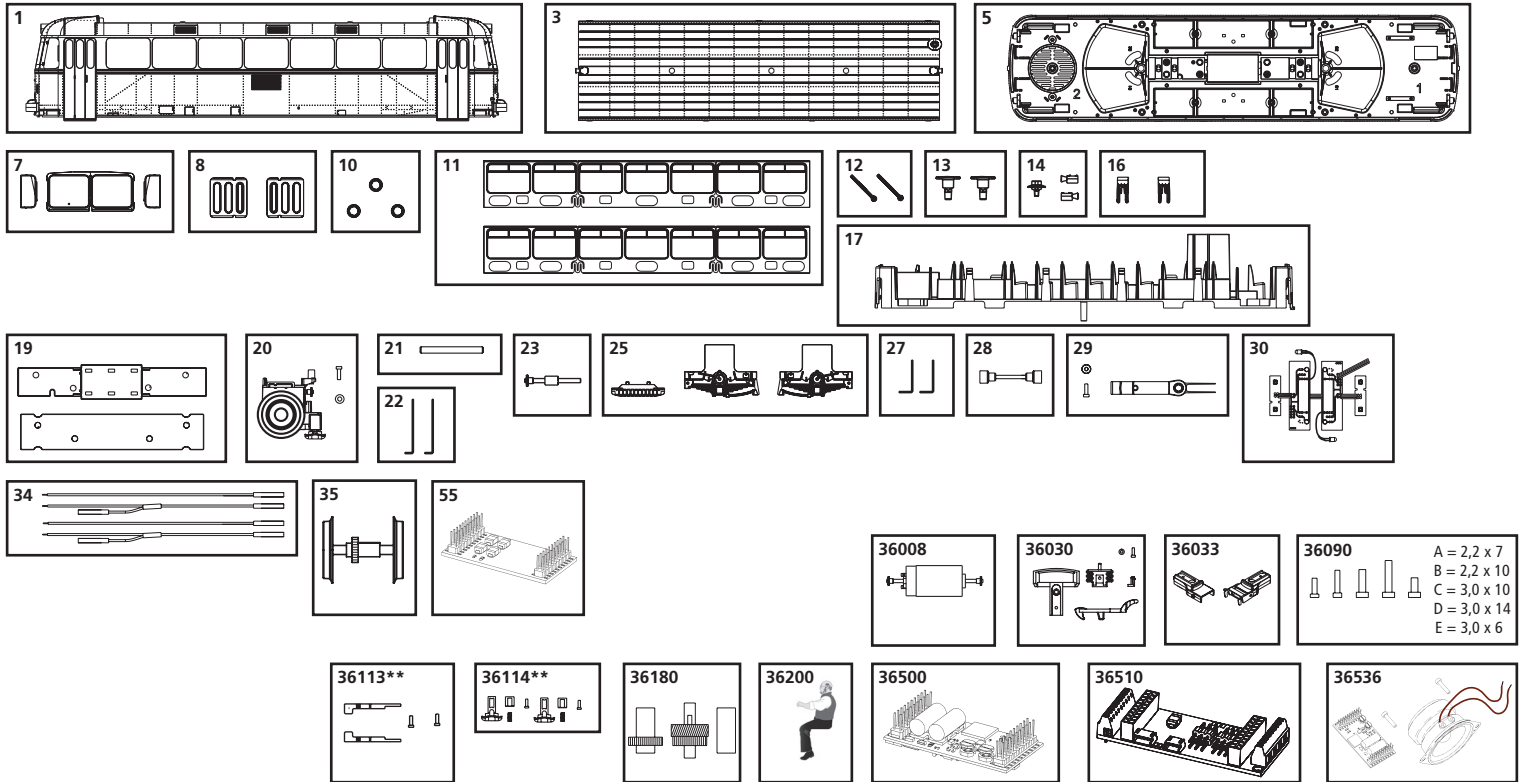

#37308 Schienenbus VT98 DB Ep. III

ERSATZTEILE

Spare parts · Pièces détachées · Reserveonderdelen

#37308 Schienenbus VT98 DB Ep. III

0-24 V ---

ERSATZTEILLISTE

Spare parts · Pièces détachées · Reserveonderdelen