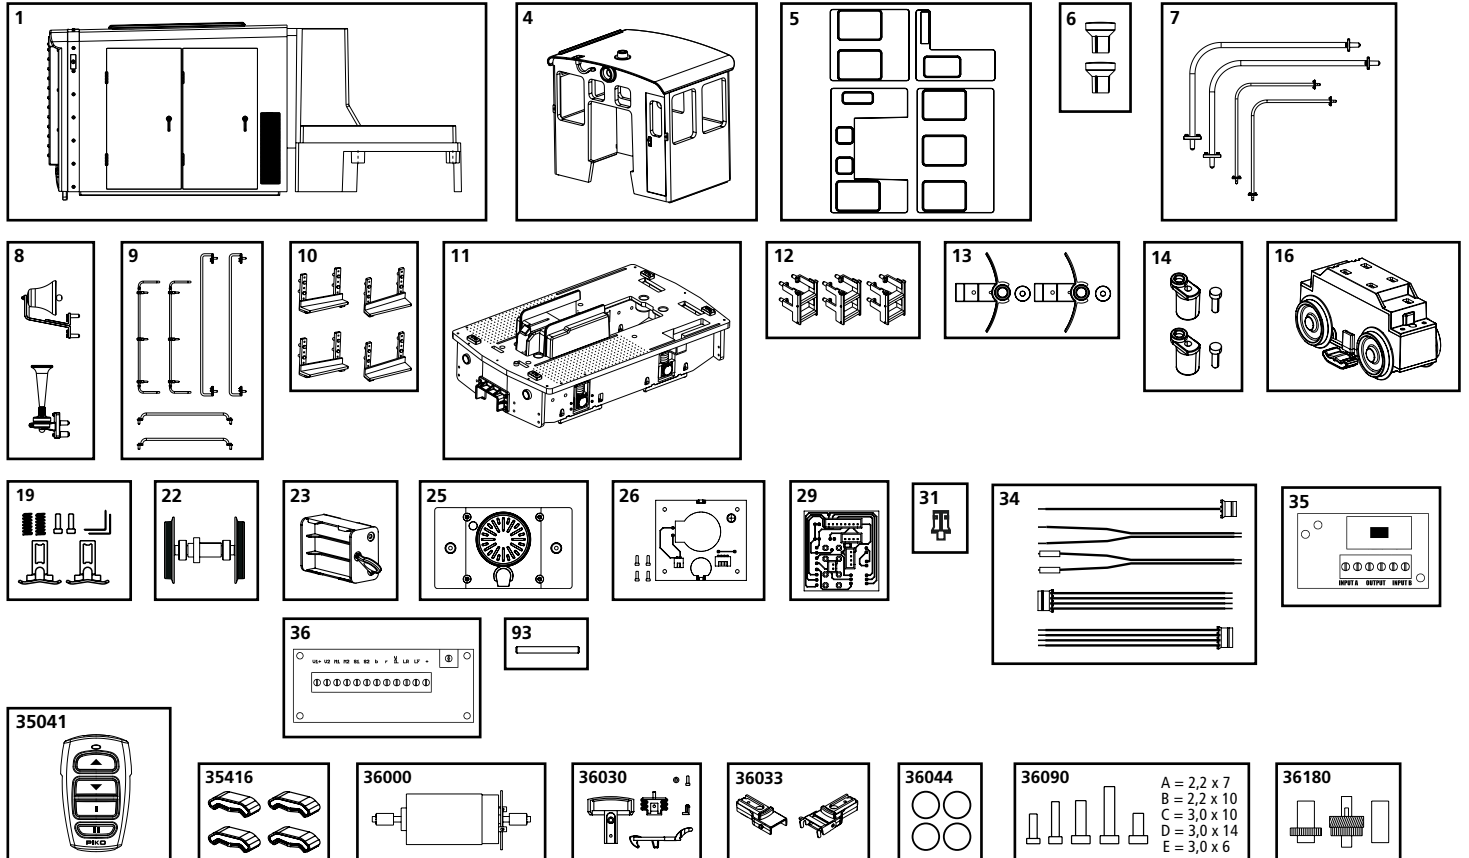

38506 Clean Machine R/C operation, completely battery-powered Diesellok GE 25-Ton Gleisreinigungslok R/C für Batteriebetrieb

ERSATZTEILE

Spare parts · Pièces détachées · Reserveonderdelen

Bei Ersatzteilanforderung bitte immer die vollständige Ersatzteil-Nr. angeben. · Please order the wanted spare part with the complete spare part item number. · Lorsque vous commandez une pièce, veuillez bien nous donner la référence complète de la pièce. Bij bestelling van een reserveonderdeel svp altijd het volledige onderdeelnummer opgeven.