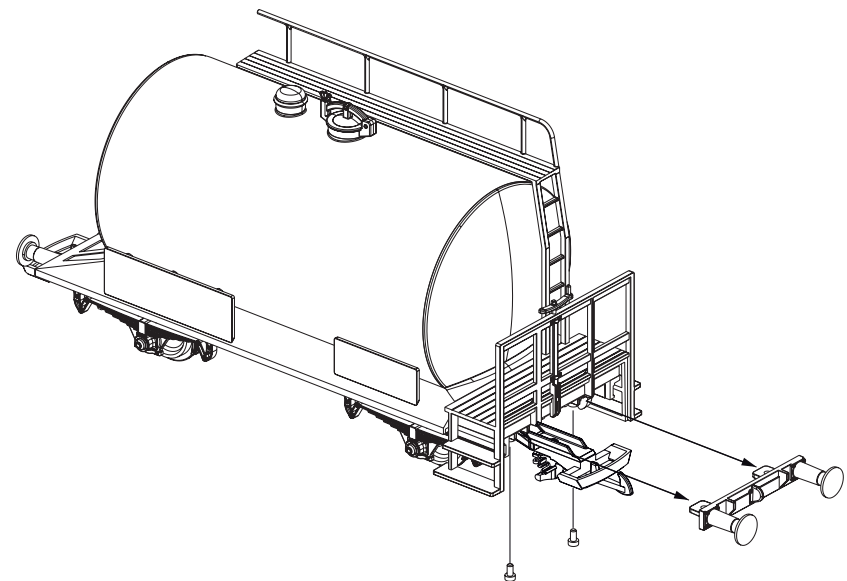

37956 Kesselwagen „Buna“ DR Ep. IV

Tank Car „Buna“ DR IV
Wagon-citerne „Buna“ DR ep. IV
Tankwagon „Buna“ DR tijdperk IV