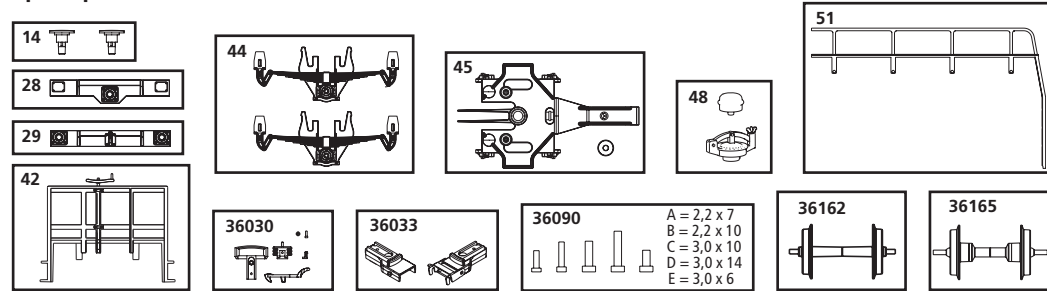

ERSATZTEILE

Spare parts · Pièces détachées · Reserveonderdelen