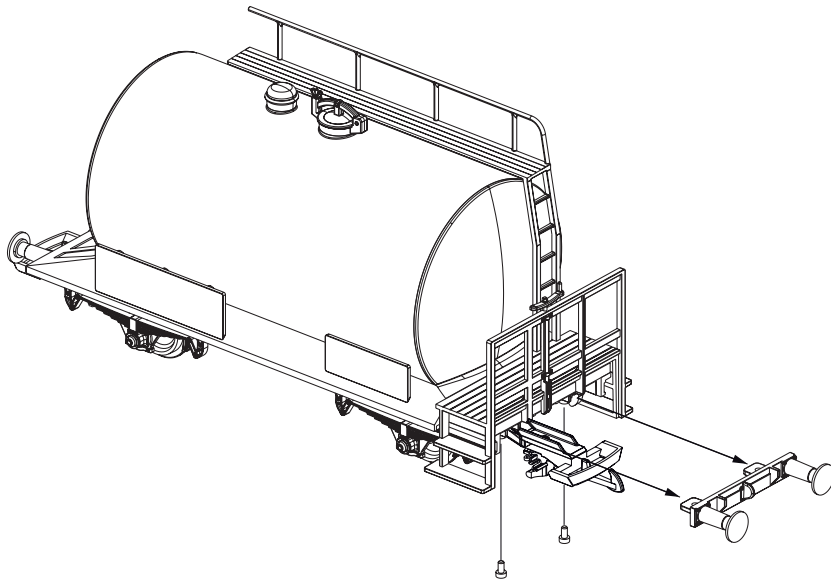

37956 Kesselwagen „Buna“ DR Ep. IV
Tank Car „Buna“ DR IV
Wagon-citerne „Buna“ DR ep. IV
Tankwagon „Buna“ DR tijdperk IV

37956-90-7000

ERSATZTEILE

Spare parts · Pièces détachées · Reserveonderdelen

Nr:	Bezeichnung:	Description:	Désignation:	Beschrijving:	PG*
37600-29	Pufferbohle für 2 Puffer	End Beam for 2 buffers	Traverse de tamponnement (2 tampons)	Bufferbalk (2 buffers)	8
37500-14	Puffer (2 St.)	Buffers (set of 2)	Tampons (2 unités)	Buffer (2 stuks)	6
37916-42	Bremserbühne	Brakemens platform	Plateforme de freiner	Rembordés	10
37900-44	Radblenden	Truck Sideframes	Flasques à bogies	Wielplaten	10
37900-45	Achshalter	Main Truck Frame	Support d'essieux	Aslager	10
37956-48	Deckel/Luke	Caps	Couvercles	Deksel/Luik	8
37916-51	Kesselaufstieg	Tank ladder	Échelles	Voetplaat/Ladder	10
Standard Ersatzteile					
36030	Kupplung komplett	Standard Coupler	Pièces détachées standard Attelage, complet	Standaardonderdelen Koppeling, volledig	
36033	Ganzzug-Kupplung	Rigid Coupler	Attelage	Koppeling	
36090	Schrauben-Set (20-tlg./5 Größen)	Set of screws (20 pieces / 5 sizes)	Jeu de vis (20 pièces, 5 tailles)	Set schroeven (20-delig)	
36162	Radsatz Kunststoff (3 St.)	Plastic wheel set (set of 3)	Essieux plastiques (3 unités)	Kunststof wielstel (3-delig)	
36165	Radsatz Metall (2 St.)	Metal wheel set (set of 2)	Essieux métalliques (2 unités)	Metalen wielstel (2-delig)	
Zubehör					
37600-28	Pufferbohle für Mittelpuffer, schwarz	End Beam for central buffer, black	Traverse de tamponnement (tampon central), noir	Bufferbalk (middenbuffer), zwart	8