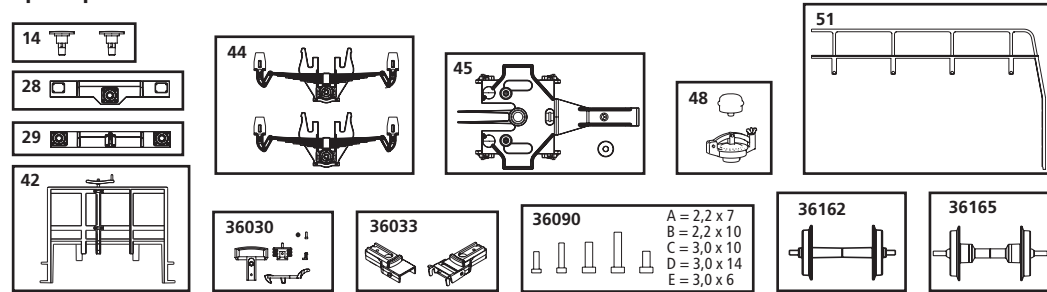

ERSATZTEILE

Spare parts · Pièces détachées · Reserveonderdelen