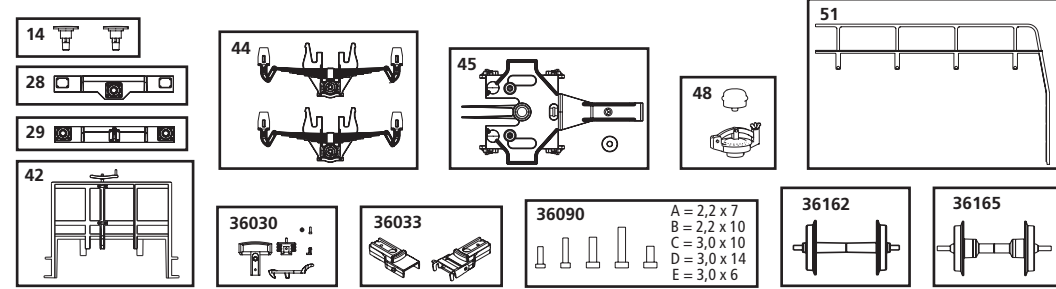

37956-90-7000

ERSATZTEILE

Spare parts · Pièces détachées · Reserveonderdelen

Nr:	Bezeichnung:	Description:	Désignation:	Beschrijving:	PG*
37600-29	Pufferbohle für 2 Puffer	End Beam for 2 buffers	Traverse de tamponnement (2 tampons)	Bufferbalk (2 buffers)	8
37500-14	Puffer (2 St.)	Buffers (set of 2)	Tampons (2 unités)	Buffer (2 stuks)	6
37916-42	Bremserbühne	Brakemens platform	Plateforme de freiner	Rembordés	10
37900-44	Radblenden	Truck Sideframes	Flasques à bogies	Wielplaten	10
37900-45	Achshalter	Main Truck Frame	Support d'essieux	Aslager	10
37956-48	Deckel/Luke	Caps	Couvercles	Deksel/Luik	8
37916-51	Kesselaufstieg	Tank ladder	Échelles	Voetplaat/Ladder	10
Standard Ersatzteile					
36030	Kupplung komplett	Standard Coupler	Pièces détachées standard Attelage, complet	Standaardonderdelen Koppeling, volledig	
36033	Ganzzug-Kupplung	Rigid Coupler	Attelage	Koppeling	
36090	Schrauben-Set (20-tlg./5 Größen)	Set of screws (20 pieces / 5 sizes)	Jeu de vis (20 pièces, 5 tailles)	Set schroeven (20-delig)	
36162	Radsatz Kunststoff (3 St.)	Plastic wheel set (set of 3)	Essieux plastiques (3 unités)	Kunststof wielstel (3-delig)	
36165	Radsatz Metall (2 St.)	Metal wheel set (set of 2)	Essieux métalliques (2 unités)	Metalen wielstel (2-delig)	
Zubehör					
37600-28	Pufferbohle für Mittelpuffer, schwarz	End Beam for central buffer, black	Traverse de tamponnement (tampon central), noir	Bufferbalk (middenbuffer), zwart	8