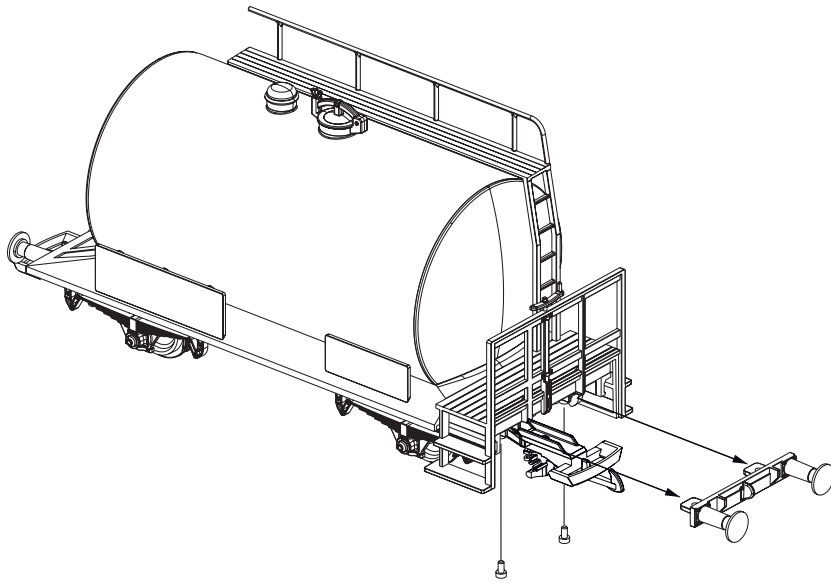

37956-90-7000

ERSATZTEILE

Spare parts · Pièces détachées · Reserveonderdelen

Nr:	Bezeichnung:	Description:	Désignation:	Beschrijving:	PG*
37600-29	Pufferbohle für 2 Puffer	End Beam for 2 buffers	Traverse de tamponnement (2 tampons)	Bufferbalk (2 buffers)	8
37500-14	Puffer (2 St.)	Buffers (set of 2)	Tampons (2 unités)	Buffer (2 stuks)	6
37916-42	Bremserbühne	Brakemens platform	Plateforme de freiner	Rembordés	10
37900-44	Radblenden	Truck Sideframes	Flasques à bogies	Wielplaten	10
37900-45	Achshalter	Main Truck Frame	Support d'essieux	Aslager	10
37956-48	Deckel/Luke	Caps	Couvercles	Deksel/Luik	8
37916-51	Kesselaufstieg	Tank ladder	Échelles	Voetplaat/Ladder	10
Standard Ersatzteile					
36030	Kupplung komplett	Standard Coupler	Pièces détachées standard Attelage, complet	Standaardonderdelen Koppeling, volledig	
36033	Ganzzug-Kupplung	Rigid Coupler	Attelage	Koppeling	
36090	Schrauben-Set (20-tlg./5 Größen)	Set of screws (20 pieces / 5 sizes)	Jeu de vis (20 pièces, 5 tailles)	Set schroeven (20-delig)	
36162	Radsatz Kunststoff (3 St.)	Plastic wheel set (set of 3)	Essieux plastiques (3 unités)	Kunststof wielstel (3-delig)	
36165	Radsatz Metall (2 St.)	Metal wheel set (set of 2)	Essieux métalliques (2 unités)	Metalen wielstel (2-delig)	
Zubehör					
37600-28	Pufferbohle für Mittelpuffer, schwarz	End Beam for central buffer, black	Traverse de tamponnement (tampon central), noir	Bufferbalk (middenbuffer), zwart	8