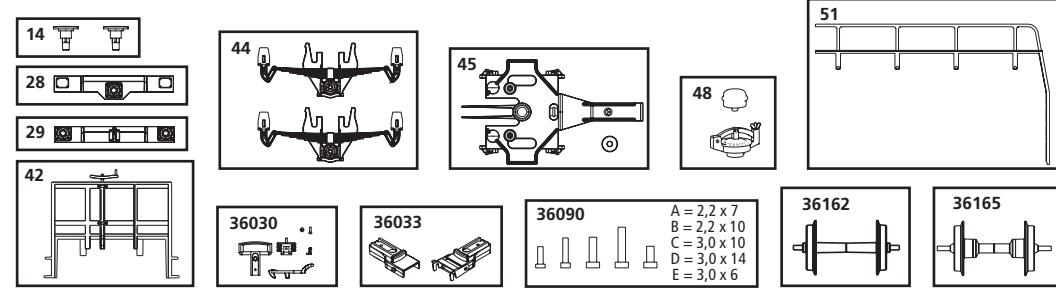

37956 Kesselwagen „Buna“ DR Ep. IV
Tank Car „Buna“ DR IV
Wagon-citerne „Buna“ DR ep. IV
Tankwagon „Buna“ DR tijdperk IV

37956-90-7000

ERSATZTEILE

Spare parts · Pièces détachées · Reserveonderdelen

Nr:	Bezeichnung:	Description:	Désignation:	Beschrijving:	PG*
37600-29	Pufferbohle für 2 Puffer	End Beam for 2 buffers	Traverse de tamponnement (2 tampons)	Bufferbalk (2 buffers)	8
37500-14	Puffer (2 St.)	Buffers (set of 2)	Tampons (2 unités)	Buffer (2 stuks)	6
37916-42	Bremserbühne	Brakemens platform	Plateforme de freiner	Rembordés	10
37900-44	Radblenden	Truck Sideframes	Flasques à bogies	Wielplaten	10
37900-45	Achshalter	Main Truck Frame	Support d'essieux	Aslager	10
37956-48	Deckel/Luke	Caps	Couvercles	Deksel/Luik	8
37916-51	Kesselaufstieg	Tank ladder	Échelles	Voetplaat/Ladder	10
Standard Ersatzteile					
36030	Kupplung komplett	Standard Coupler	Pièces détachées standard Attelage, complet	Standaardonderdelen Koppeling, volledig	
36033	Ganzzug-Kupplung	Rigid Coupler	Attelage	Koppeling	
36090	Schrauben-Set (20-tlg./5 Größen)	Set of screws (20 pieces / 5 sizes)	Jeu de vis (20 pièces, 5 tailles)	Set schroeven (20-delig)	
36162	Radsatz Kunststoff (3 St.)	Plastic wheel set (set of 3)	Essieux plastiques (3 unités)	Kunststof wielstel (3-delig)	
36165	Radsatz Metall (2 St.)	Metal wheel set (set of 2)	Essieux métalliques (2 unités)	Metalen wielstel (2-delig)	
Zubehör					
37600-28	Pufferbohle für Mittelpuffer, schwarz	End Beam for central buffer, black	Traverse de tamponnement (tampon central), noir	Bufferbalk (middenbuffer), zwart	8