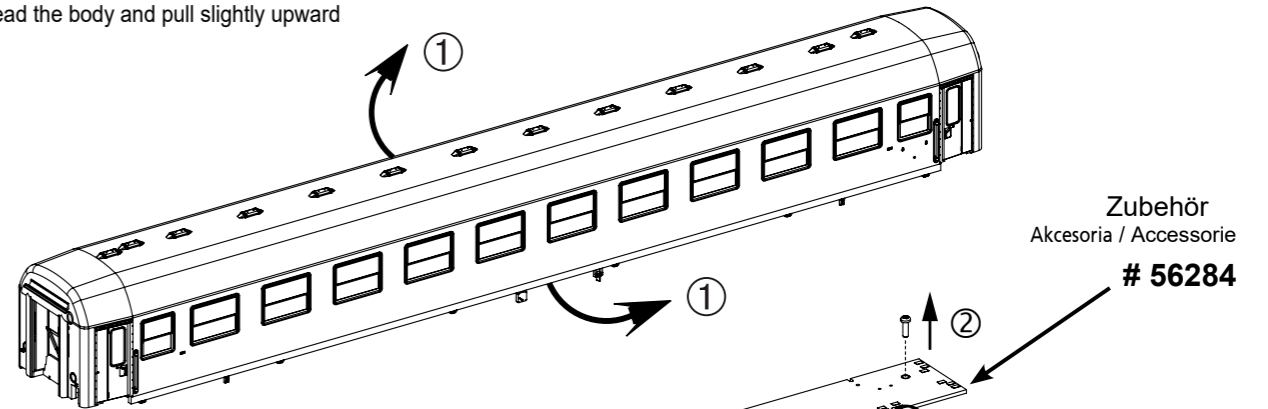

Personenwagen 111A PKP

Wagon pasażerski PKP typu 111A

Passenger Car 111A PKP

Wichtige Informationen sind in der Verpackung und in der Anleitung enthalten. Bitte bewahren Sie diese auf.

Gehäuse leicht spreizen und nach oben abziehen /
Obudowę lekko rozchylić i zdjąć ku górze /
Spread the body and pull slightly upward

Zubehör
Akcesoria / Accessorie
56284