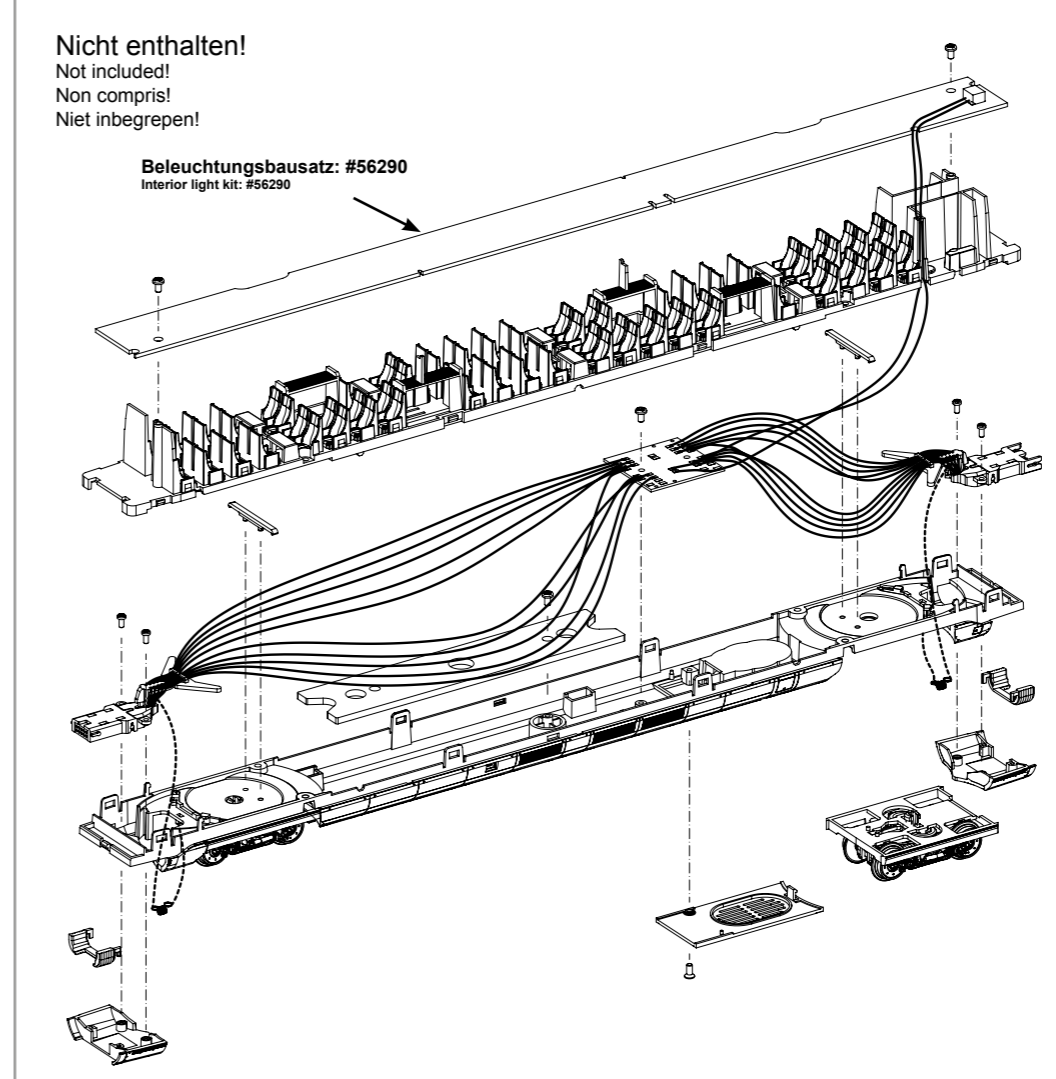

## ELEKTROTRIEBZUG ICE 4\_MITTELWAGEN

Instruction sheet for Electric trainset ICE 4\_middle car

Wichtige Informationen sind in der Verpackung und in der Anleitung enthalten.  
Bitte bewahren Sie diese auf.

# 58592 Gleichstrom DC  
# 58593 Wechselstrom AC

0-12 V   
0-16 V

Nicht enthalten!  
Not included!  
Non compris!  
Niet inbegrepen!

Beleuchtungsbausatz: #56290  
Interior light kit: #56290

① leicht spreizen und abziehen /  
Spread and pull slightly /  
écarter légèrement et enlever /  
Licht spreiden en verwijderen