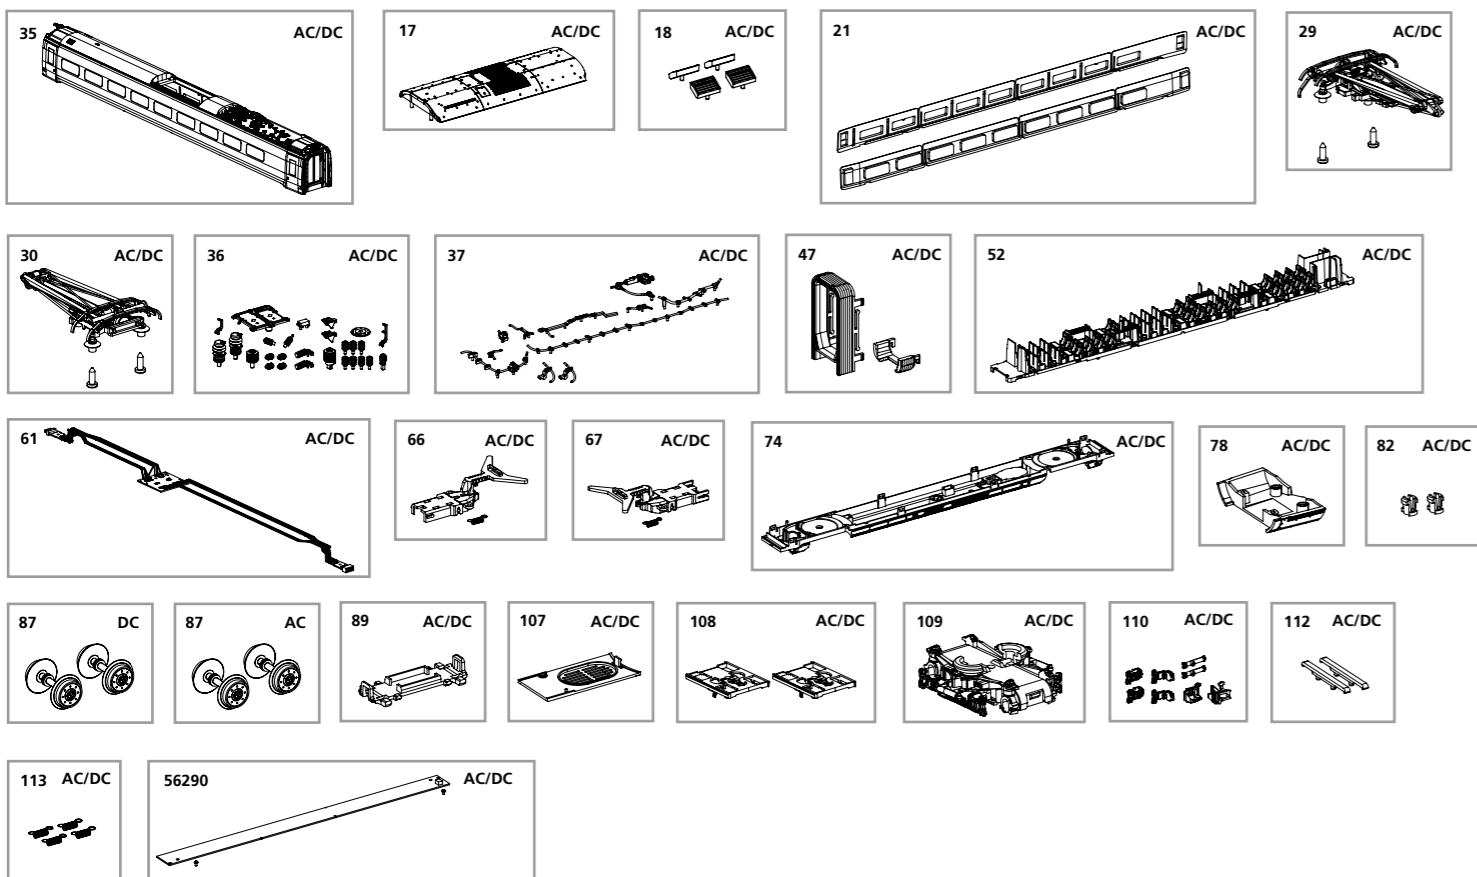

# ERSATZTEILE MITTELWAGEN ICE 4

Spare parts for middle car

Bei Ersatzteilanforderung bitte immer die vollständige Ersatzteil-Nr. angeben • Please order the wanted spare part with the complete spare part item number.

Bezeichnung / Description	ET-Nr. / spare part N°	PG*
Gehäuse, komplett / Body, complete	58592-35	15
Abdeckung Klimaanlage Wagen / Air condition cover middle car	51402-17	7
Dachlüfter (4 Stck.) / Ventilation roof (set of 4)	51402-18	8
Fenster Mittelwagen li/re / Window middle car l/r	58592-21	10
Stromabnehmer / Pantograph	51400-29	12
Stromabnehmer SBB / Pantograph SBB	51400-30	12
Isolatoren / Isolators	58592-36	10
Dachleitungen / Roof cables	58592-37	9
Faltenbalg / Bellows	51400-47	7
Inneneinrichtung / Interior	51400-52	8
Leiterplatte komplett / PCB complete	58592-61	15
Kupplungshalter (Buchenseite) / Coupler (bush)	51402-66	7
Kupplungshalter (Steckerseite) / Coupler (plug)	51402-67	7
Rahmen / Frame	58592-74	11
Schwensschürze Kupplung Tür / Chassis end engraving	51400-78	7
Haltepin Schwensschürze (2 Stück) / Pin-apron (2 pcs.)	51400-82	6
Abdeckung Laufdrehgestell hinten / Cover for bogie - rear	51400-89	7
Lautsprecherabdeckung / Cover for loud speaker	58592-107	7
Schürze (2 Stck.) / Apron (set of 2)	585908-108	7
Laufdrehgestell hinten / Bogie - rear	585908-109	10
Kleinteile Laufdrehgestell vorn / Small parts Gear box front	585908-110	9
Kabelhalter (2 Stck.) / Cable holder (set of 2)	51400-112	5
Kupplungsfeder (4 Stck.) / Coupler-spring (set of 4)	51400-113	6

Bezeichnung / Description	ET-Nr. / spare part N°	PG*
<b>ET aus unserem Standard-Programm / Spare parts standard range</b>		
Beleuchtungsbausatz Mittelwagen / interior light kit middle car	56290	
<b>nur für DC-Version / only for DC version</b>		
Radsatz (2 Stk.) / Wheelset (set of 2)	51400-87	10
<b>nur für AC-Version / only for AC version</b>		
Radsatz (2 Stk.) / Wheelset (set of 2)	51401-87	10