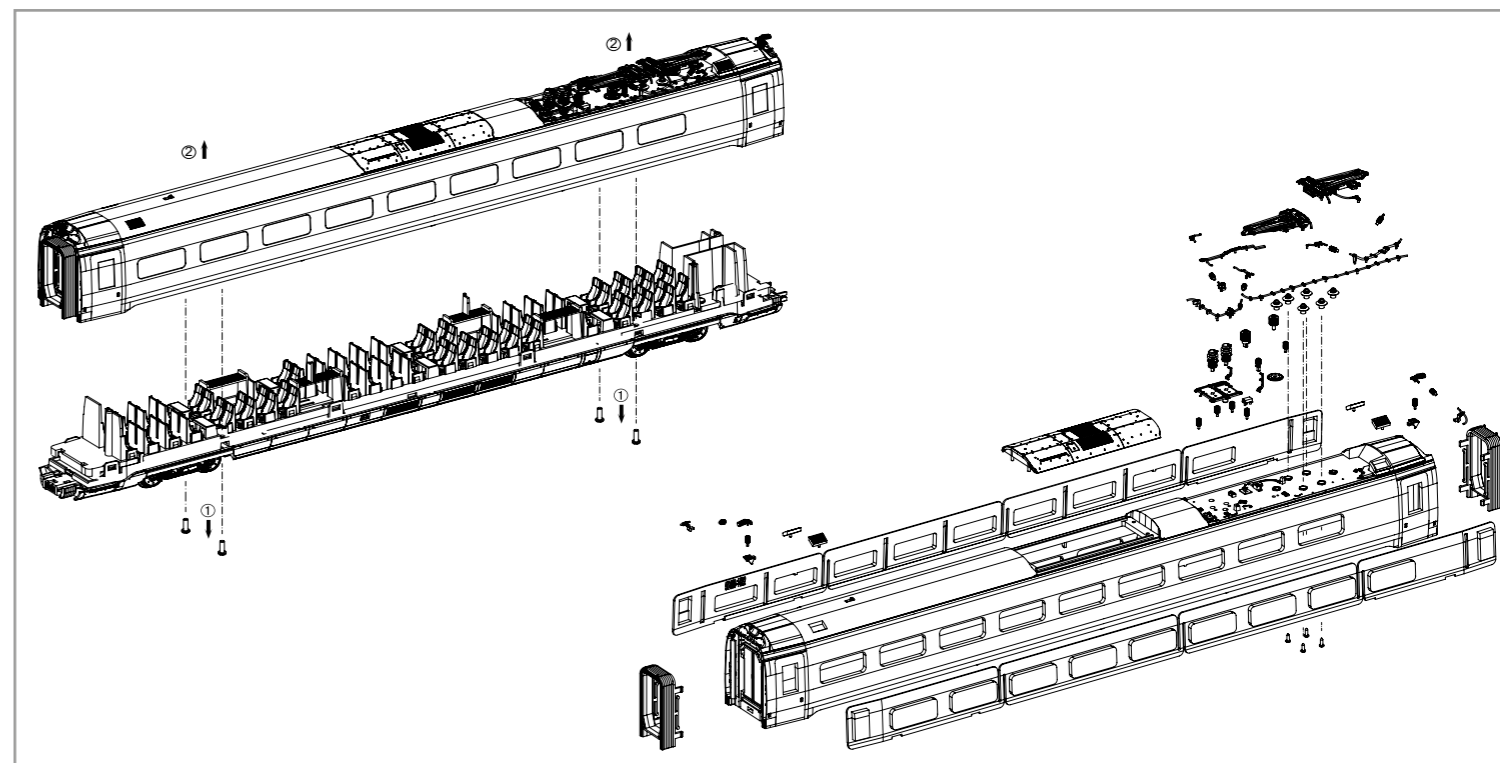

## ELEKTROTRIEBZUG ICE 4\_MITTELWAGEN

Instruction sheet for Electric trainset ICE 4\_middle car

Wichtige Informationen sind in der Verpackung und in der Anleitung enthalten.  
Bitte bewahren Sie diese auf.

# 58592 Gleichstrom DC  
# 58593 Wechselstrom AC

0-12 V   
0-16 V

Nicht enthalten!  
Not included!  
Non compris!  
Niet inbegrepen!

Beleuchtungsbausatz: #56290  
Interior light kit: #56290

① leicht spreizen und abziehen /  
Spread and pull slightly /  
écarter légèrement et enlever /  
Licht spreiden en verwijderen