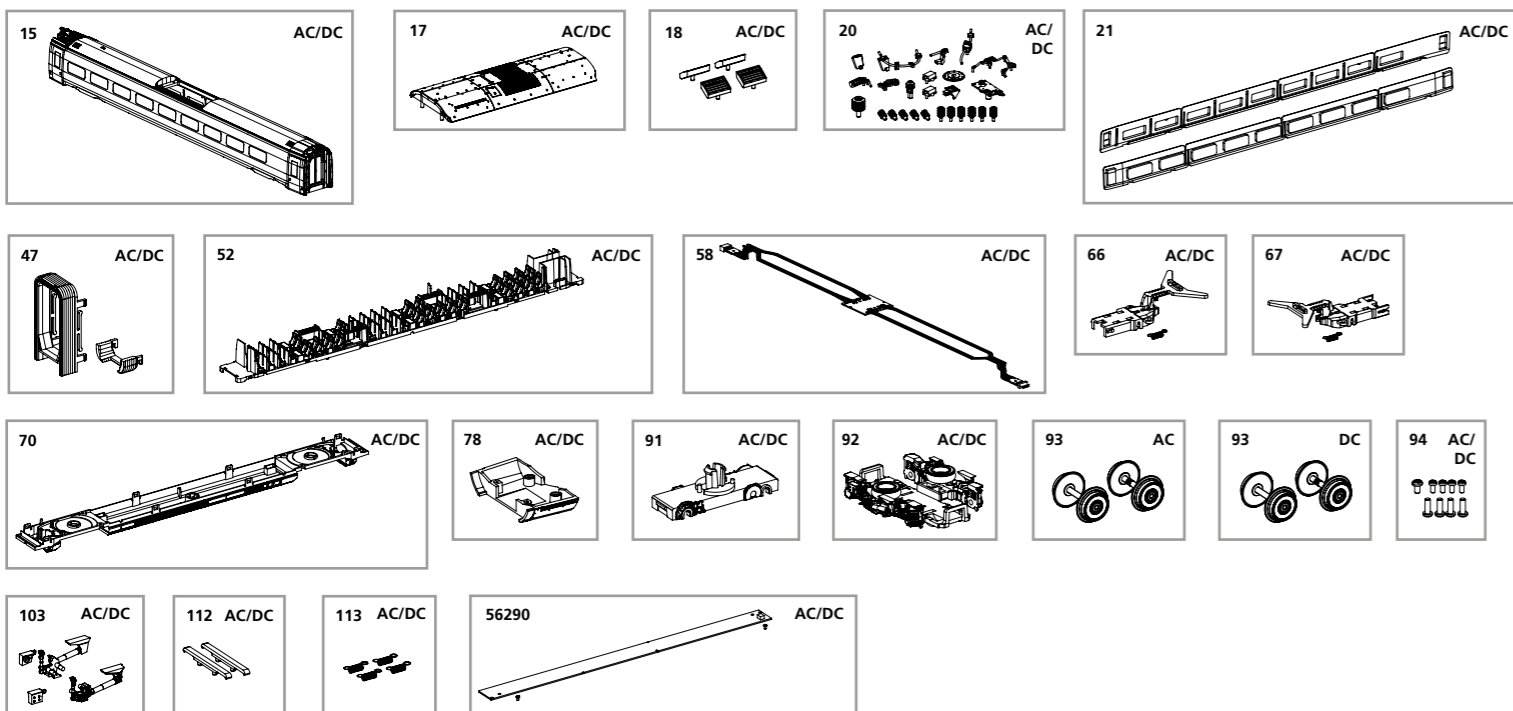

ERSATZTEILE MITTELWAGEN ICE 4

Spare parts for middle car

Bei Ersatzteilanforderung bitte immer die vollständige Ersatzteil-Nr. angeben • Please order the wanted spare part with the complete spare part item number.

Bezeichnung / Description	ET-Nr. / spare part N°	PG*
Gehäuse, komplett / Body, complete	58590A-15	14
Abdeckung Klimaanlage Wagen / Air condition cover middle car	51402-17	7
Dachlüfter (4 Stk.) / Ventilation roof (set of 4)	51402-18	8
Isolatoren, Dachleitungen / Isolators, Cable	58590A-20	10
Fenster Mittelwagen links-rechts / Window middle car left-right	58590A-21	10
Faltenbalg / Bellows	51400-47	7
Inneneinrichtung / Interior	51400-52	8
Leiterplatte komplett / PCB complete	51400-58	15
Kupplungshalter (Buchsenseite) / Coupler (bush)	51402-66	7
Kupplungshalter (Steckerseite) / Coupler (plug)	51402-67	7
Rahmen / Frame	58590A-70	11
Schwensschürze Kupplung Tür / Chassis end engraving	51400-78	7
Drehgestellhalter / Holder Bogie	51400-91	7
Drehgestell mit Seitenblenden / Bogie with side cover	51400-92	11
Schraubenset / Set of screws	51400-94	7
Kleinteile Drehgestell / Small parts Gear box	51400-103	8
Kabelhalter (2 Stk.) / Cable holder (2 pcs.)	51400-112	5
Kupplungsfeder (4 Stk.) / Coupler-spring (set of 4)	51400-113	6

Bezeichnung / Description	ET-Nr. / spare part N°	PG*
ET aus unserem Standard-Programm / Spare parts standard range		
Beleuchtungsbausatz Mittelwagen / interior light kit middle car	56290	
nur für DC-Version / only for DC version		
Radsatz (2 Stk.) / Wheelset (set of 2)	51400-93	10
nur für AC-Version / only for AC version		
Radsatz (2 Stk.) / Wheelset (set of 2)	51401-93	10