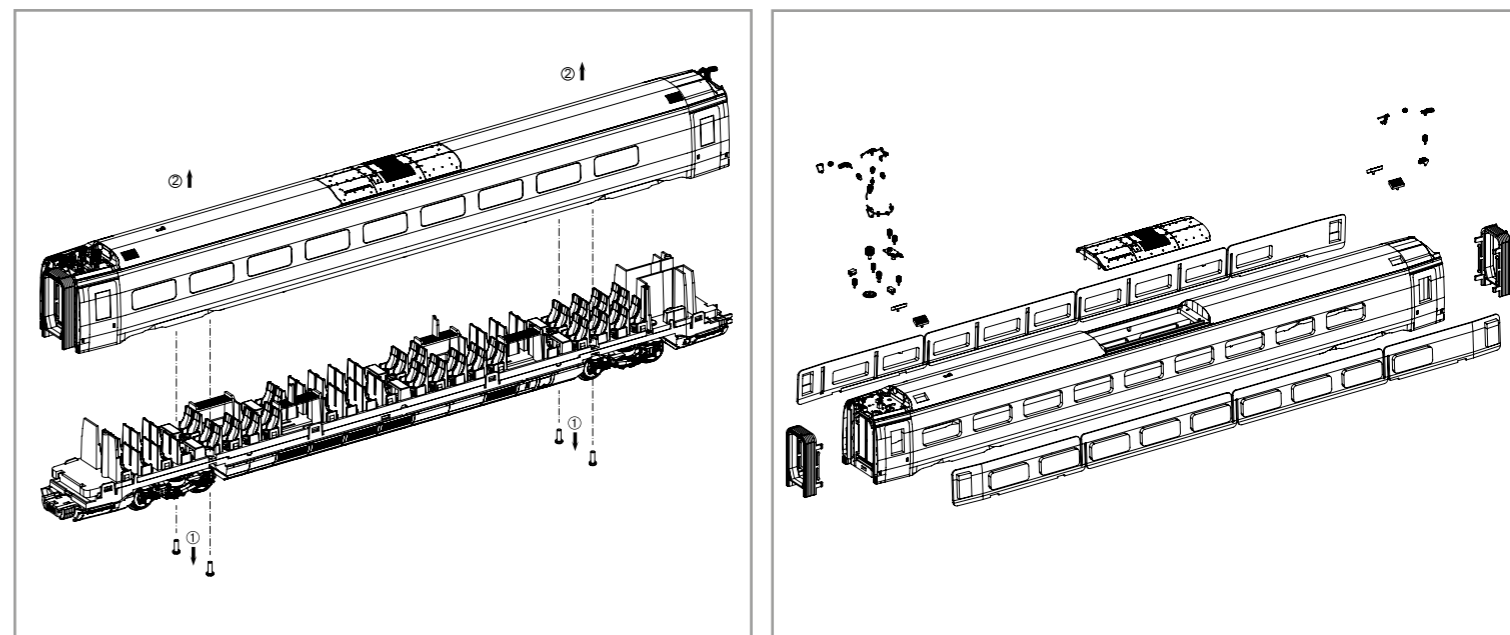

Bezeichnung / Description	ET-Nr. / spare part N°	PG*
ET aus unserem Standard-Programm / Spare parts standard range		
Beleuchtungsbausatz Mittelwagen / interior light kit middle car	56290	
nur für DC-Version / only for DC version		
Radsatz (2 Stk.) / Wheelset (set of 2)	51400-93	10
nur für AC-Version / only for AC version		
Radsatz (2 Stk.) / Wheelset (set of 2)	51401-93	10

*Preisgruppe *price category

BEDIENUNGSANLEITUNG ELEKTROTRIEBZUG ICE 4_MITTELWAGEN

Instruction sheet for Electric trainset ICE 4_middle car

Wichtige Informationen sind in der Verpackung und in der Anleitung enthalten.
Bitte bewahren Sie diese auf.

58590A Gleichstrom DC 0-12 V
58591A Wechselstrom AC 0-16 V

Nicht enthalten!

Not included!
Non compris!
Niet inbegrepen!

Beleuchtungsbausatz: #56290
Beleuchtungsbausatz: #56290

① leicht spreizen und abziehen /
Spread and pull slightly /
écarter légèrement et enlever /
Licht spreiden en verwijderen