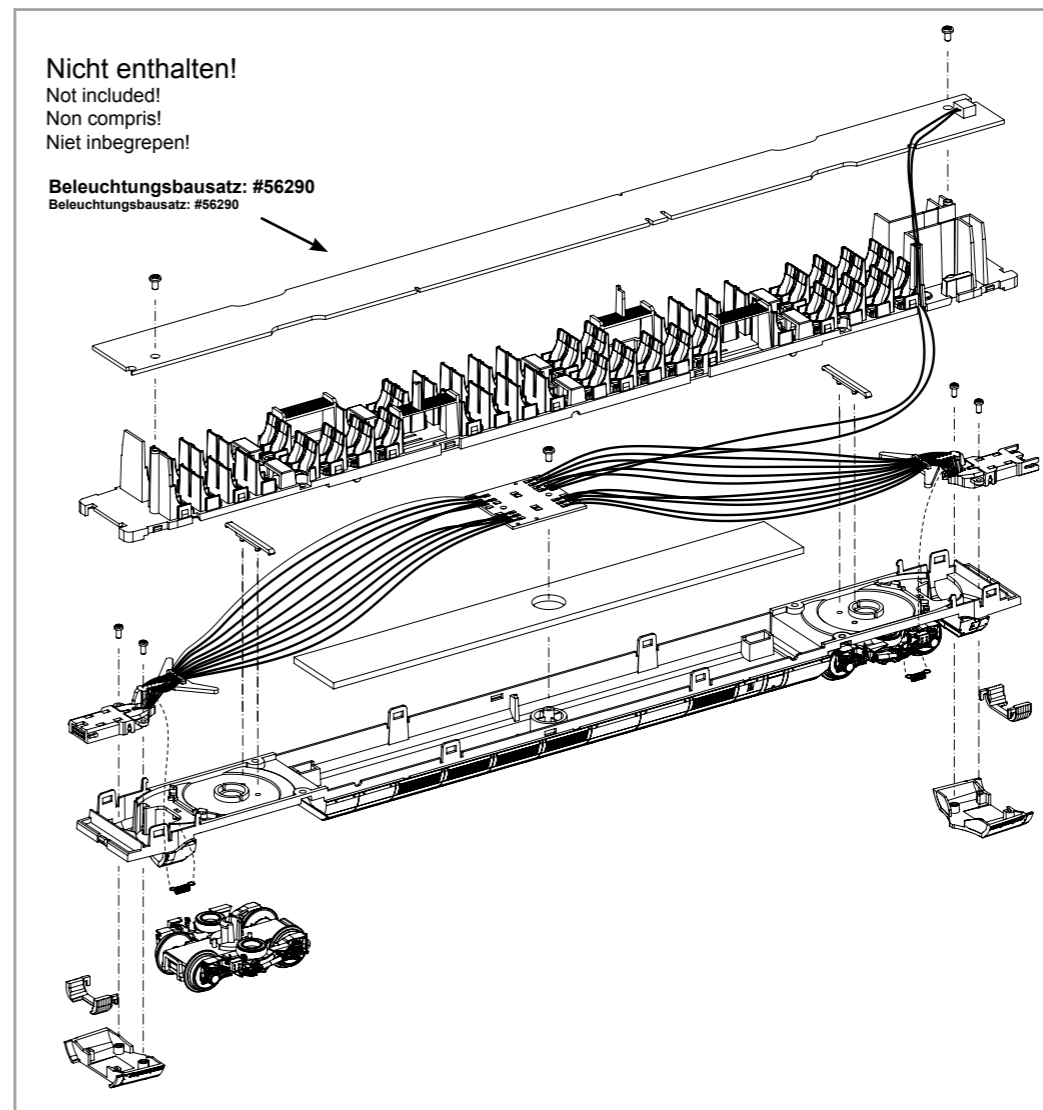

Bezeichnung / Description	ET-Nr. / spare part N°	PG*
Gehäuse, komplett / Body, complete	58590A-15	14
Abdeckung Klimaanlage Wagen / Air condition cover middle car	51402-17	7
Dachlüfter (4 Stk.) / Ventilation roof (set of 4)	51402-18	8
Isolatoren, Dachleitungen / Isolators, Cable	58590A-20	10
Fenster Mittelwagen links-rechts / Window middle car left-right	58590A-21	10
Faltenbalg / Bellows	51400-47	7
Inneneinrichtung / Interior	51400-52	8
Leiterplatte komplett / PCB complete	51400-58	15
Kupplungshalter (Buchsenseite) / Coupler (bush)	51402-66	7
Kupplungshalter (Steckerseite) / Coupler (plug)	51402-67	7
Rahmen / Frame	58590A-70	11
Schwensschürze Kupplung Tür / Chassis end engraving	51400-78	7
Drehgestellhalter / Holder Bogie	51400-91	7
Drehgestell mit Seitenblenden / Bogie with side cover	51400-92	11
Schraubenset / Set of screws	51400-94	7
Kleinteile Drehgestell / Small parts Gear box	51400-103	8
Kabelhalter (2 Stk.) / Cable holder (2 pcs.)	51400-112	5
Kupplungsfeder (4 Stk.) / Coupler-spring (set of 4)	51400-113	6

Bezeichnung / Description	ET-Nr. / spare part N°	PG*
ET aus unserem Standard-Programm / Spare parts standard range		
Beleuchtungsbausatz Mittelwagen / interior light kit middle car	56290	
nur für DC-Version / only for DC version		
Radsatz (2 Stk.) / Wheelset (set of 2)	51400-93	10
nur für AC-Version / only for AC version		
Radsatz (2 Stk.) / Wheelset (set of 2)	51401-93	10

*Preisgruppe *price category

BEDIENUNGSANLEITUNG ELEKTROTRIEBZUG ICE 4_MITTELWAGEN

Instruction sheet for Electric trainset ICE 4_middle car

Wichtige Informationen sind in der Verpackung und in der Anleitung enthalten.
Bitte bewahren Sie diese auf.

58590A Gleichstrom DC 0-12 V
58591A Wechselstrom AC 0-16 V

Nicht enthalten!

Not included!
Non compris!
Niet inbegrepen!

Beleuchtungsbausatz: #56290
Beleuchtungsbausatz: #56290

① leicht spreizen und abziehen /
Spread and pull slightly /
écarter légèrement et enlever /
Licht spreiden en verwijderen