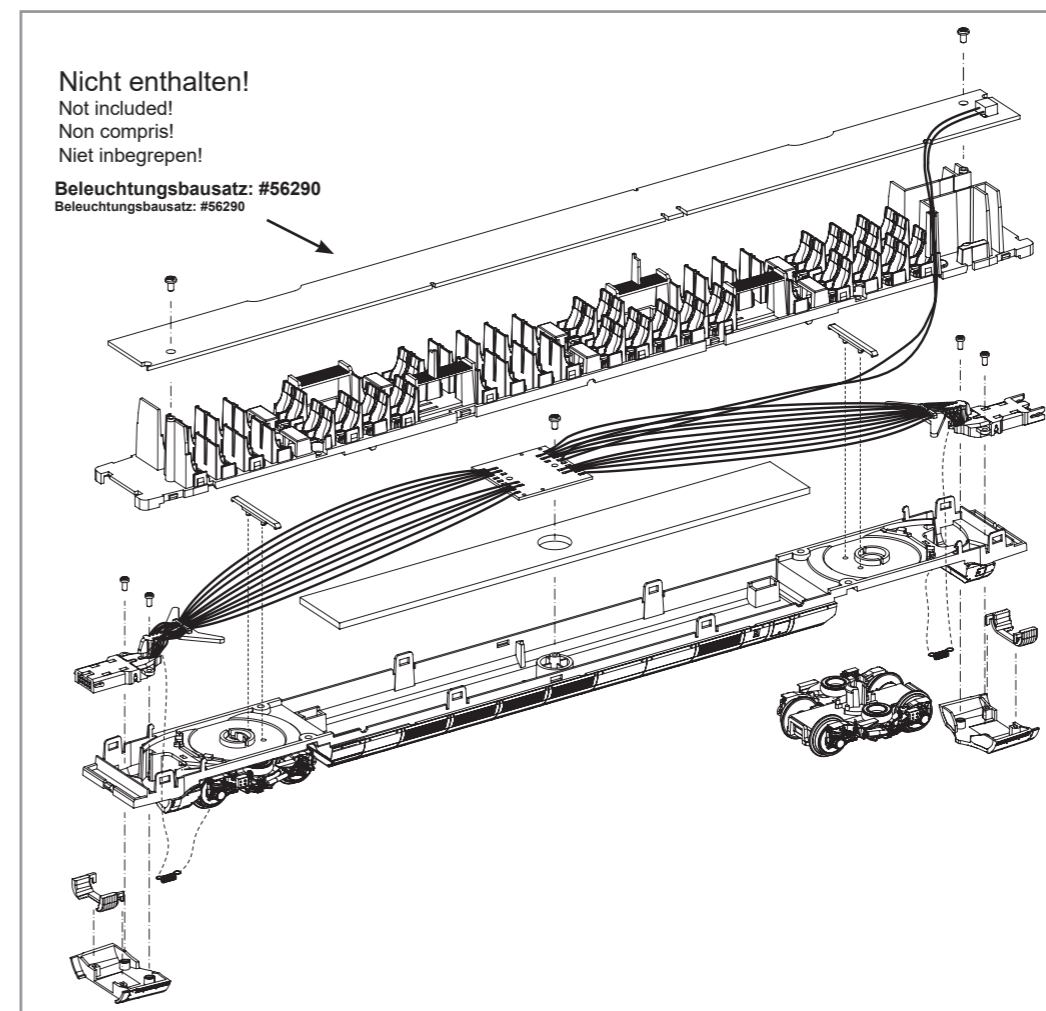

Bezeichnung / Description	ET-Nr. / spare part N°	PG*
ET aus unserem Standard-Programm / Spare parts standard range		
Beleuchtungsbausatz Mittelwagen / interior light kit middle car	56290	
nur für DC-Version / only for DC version		
Radsatz (2 Stk.) / Wheelset (set of 2)	51400-93	10
nur für AC-Version / only for AC version		
Radsatz (2 Stk.) / Wheelset (set of 2)	51401-93	10

*Preisgruppe *price category

BEDIENUNGSANLEITUNG ELEKTROTRIEBZUG ICE 4_MITTELWAGEN

Instruction sheet for Electric trainset ICE 4_middle car

Wichtige Informationen sind in der Verpackung und in der Anleitung enthalten.
Bitte bewahren Sie diese auf.

51400 Gleichstrom DC
51401 Wechselstrom AC

0-12 V
0-16 V

Nicht enthalten!
Not included!
Non compris!
Niet inbegrepen!

Beleuchtungsbausatz: #56290
Beleuchtungsbausatz: #56290

① leicht spreizen und abziehen /
Spread and pull slightly /
écarter légèrement et enlever /
Licht spreiden en verwijderen