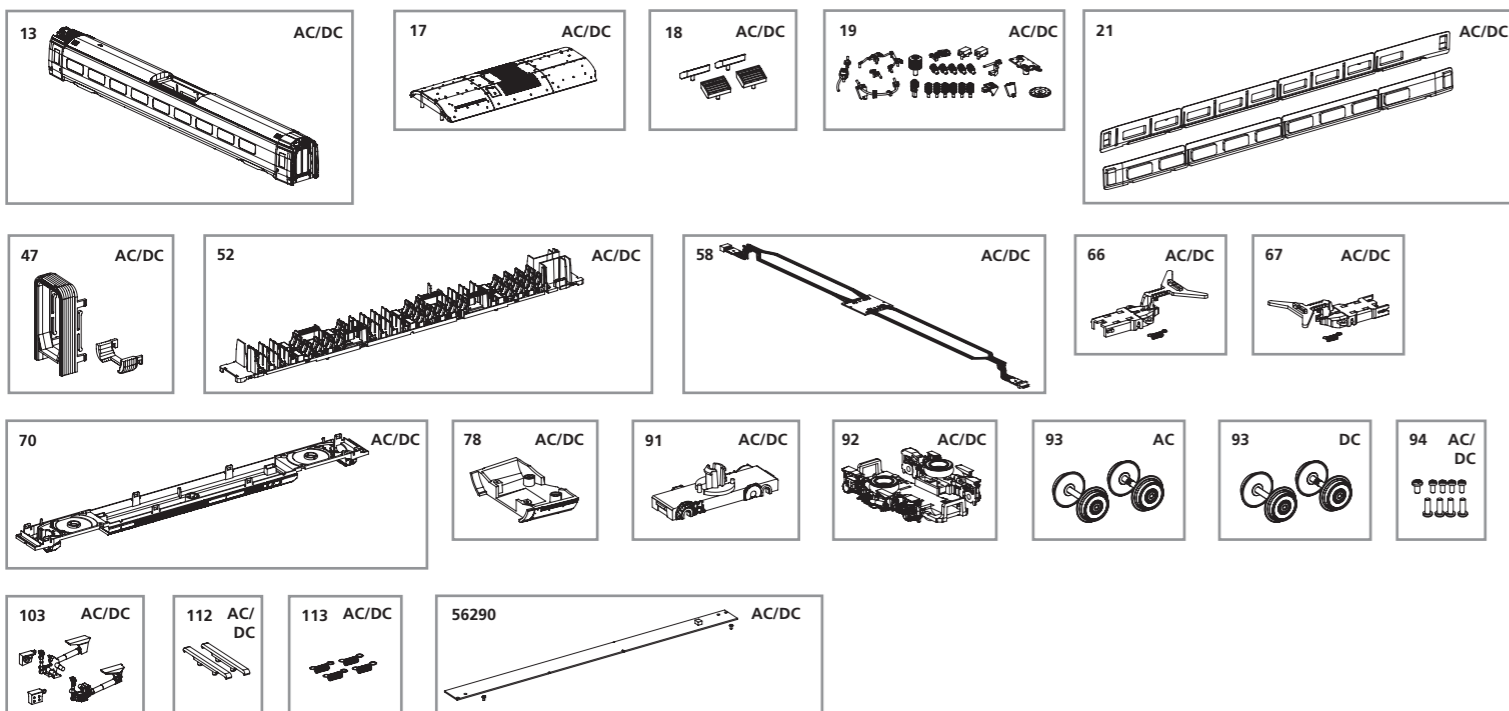

ERSATZTEILE MITTELWAGEN ICE 4

Spare parts for middle car

Bei Ersatzteilanforderung bitte immer die vollständige Ersatzteil-Nr. angeben • Please order the wanted spare part with the complete spare part item number.

Bezeichnung / Description	ET-Nr. / spare part N°	PG*
Gehäuse, komplett / Body, complete	51400-13	14
Abdeckung Klimaanlage Wagen / Air condition cover middle car	51402-17	7
Dachlüfter (4 Stk.) / Ventilation roof (set of 4)	51402-18	8
Isolatoren, Dachleitungen / Isolators, Cable	51400-19	10
Fenster Mittelwagen li/re / Window middle car l/r	51400-21	10
Faltenbalg / Bellows	51400-47	7
Inneneinrichtung / Interior	51400-52	8
Leiterplatte komplett / PCB complete	51400-58	15
Kupplungshalter (Buchsenseite) / Coupler (bush)	51402-66	7
Kupplungshalter (Steckerseite) / Coupler (plug)	51402-67	7
Rahmen / Frame	51400-70	11
Schwensschürze Kupplung Tür / Chassis end engraving	51400-78	7
Drehgestellhalter / Holder Bogie	51400-91	7
Drehgestell mit Seitenblenden / Bogie with side cover	51400-92	11
Schraubenset / Set of screws	51400-94	7
Kleinteile Drehgestell / Small parts Gear box	51400-103	8
Kabelhalter (2 Stk.) / Cable holder (set of 2)	51400-112	5
Kupplungsfeder (4 Stk.) / Coupler-spring (set of 4)	51400-113	6

Bezeichnung / Description	ET-Nr. / spare part N°	PG*
ET aus unserem Standard-Programm / Spare parts standard range		
Beleuchtungsbausatz Mittelwagen / interior light kit middle car	56290	
nur für DC-Version / only for DC version		
Radsatz (2 Stk.) / Wheelset (set of 2)	51400-93	10
nur für AC-Version / only for AC version		
Radsatz (2 Stk.) / Wheelset (set of 2)	51401-93	10