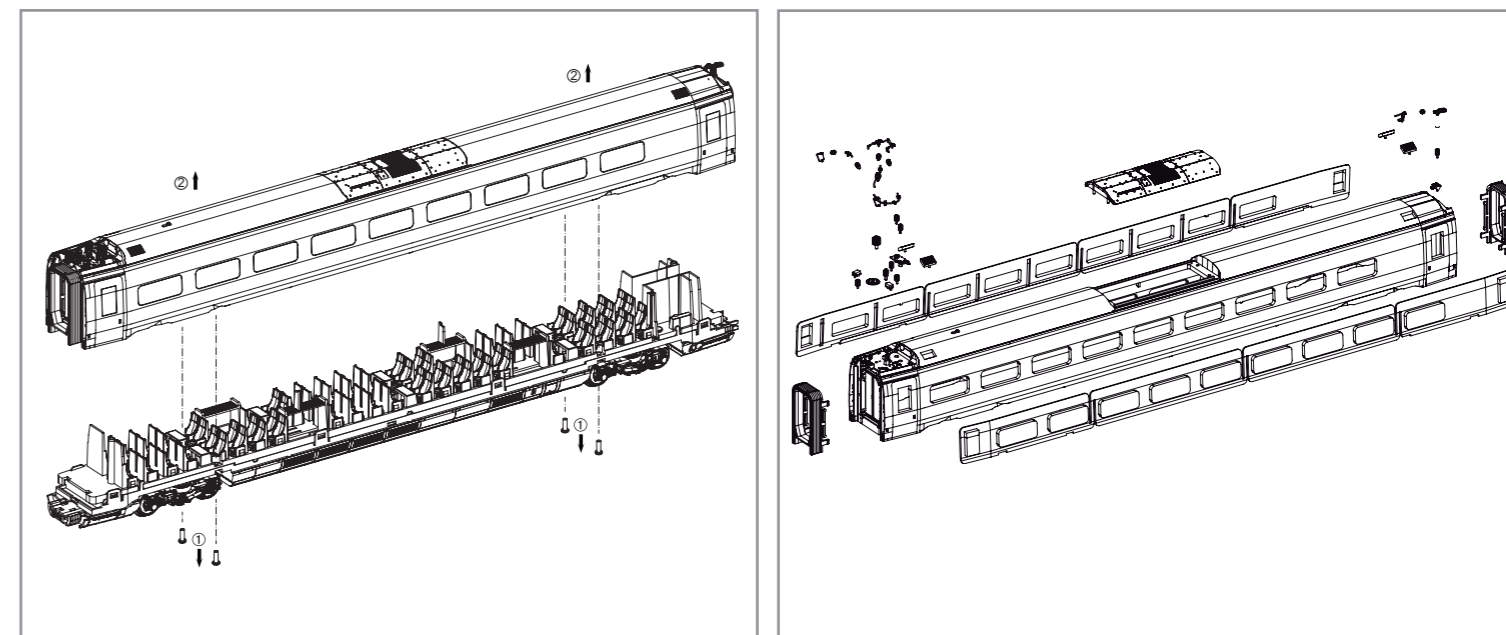

*Preisgruppe *price category

BEDIENUNGSANLEITUNG ELEKTROTRIEBZUG ICE 4_MITTELWAGEN

Instruction sheet for Electric trainset ICE 4_middle car

Wichtige Informationen sind in der Verpackung und in der Anleitung enthalten.
Bitte bewahren Sie diese auf.

51400 Gleichstrom DC
51401 Wechselstrom AC

0-12 V
0-16 V

Nicht enthalten!
Not included!
Non compris!
Niet inbegrepen!

Beleuchtungsbausatz: #56290
Beleuchtungsbausatz: #56290

① leicht spreizen und abziehen /
Spread and pull slightly /
écarter légèrement et enlever /
Licht spreiden en verwijderen