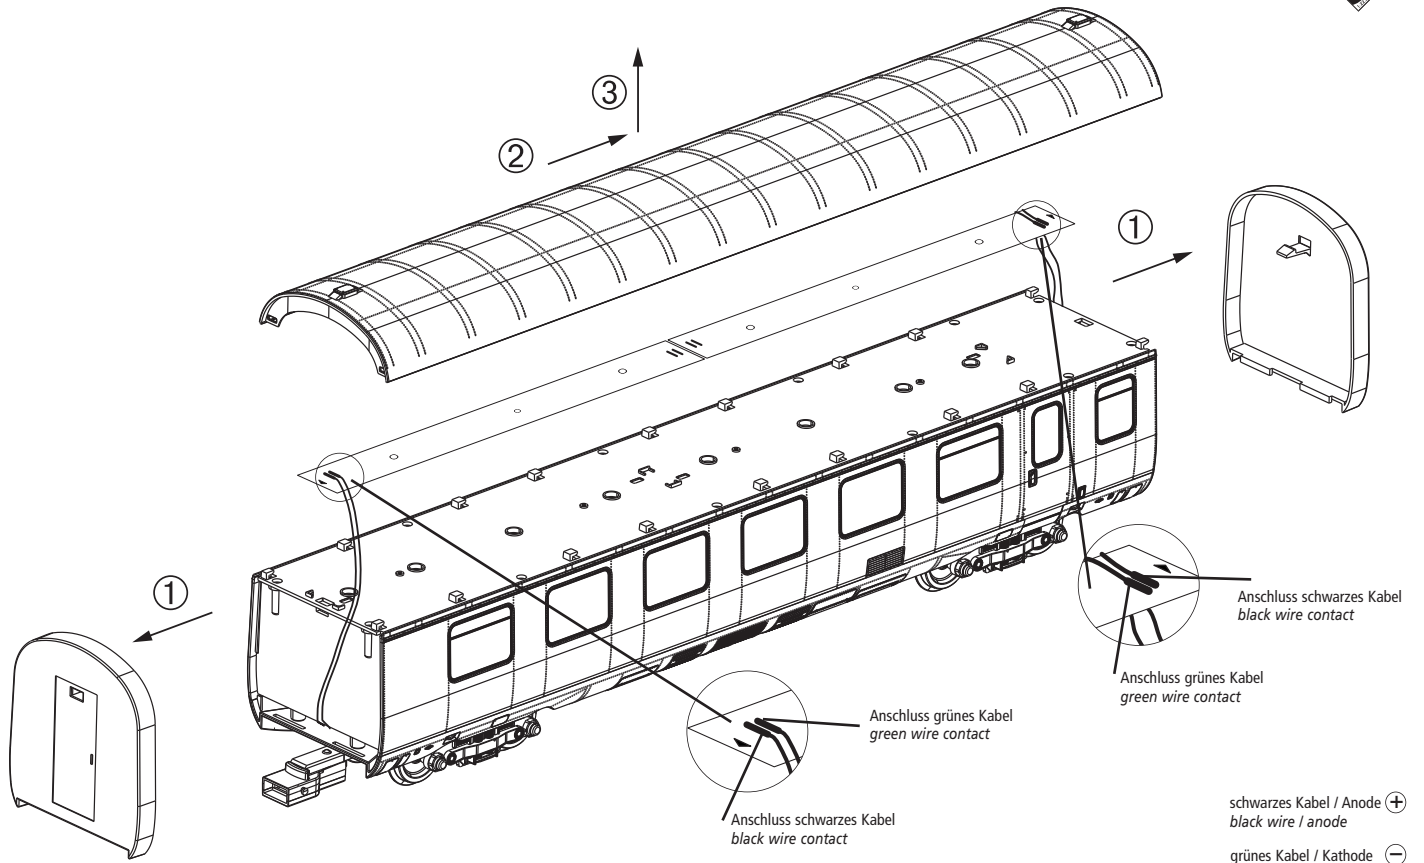

36134 INNENBELEUCHTUNG VM11.5 MITTELWAGEN  
Interior lighting Trailer VM11.5

PIKO Spielwaren GmbH · Lutherstr. 30 · 96515 Sonneberg, GERMANY

36134 INNENBELEUCHTUNG VM11.5 MITTELWAGEN  
Interior lighting Trailer VM11.5