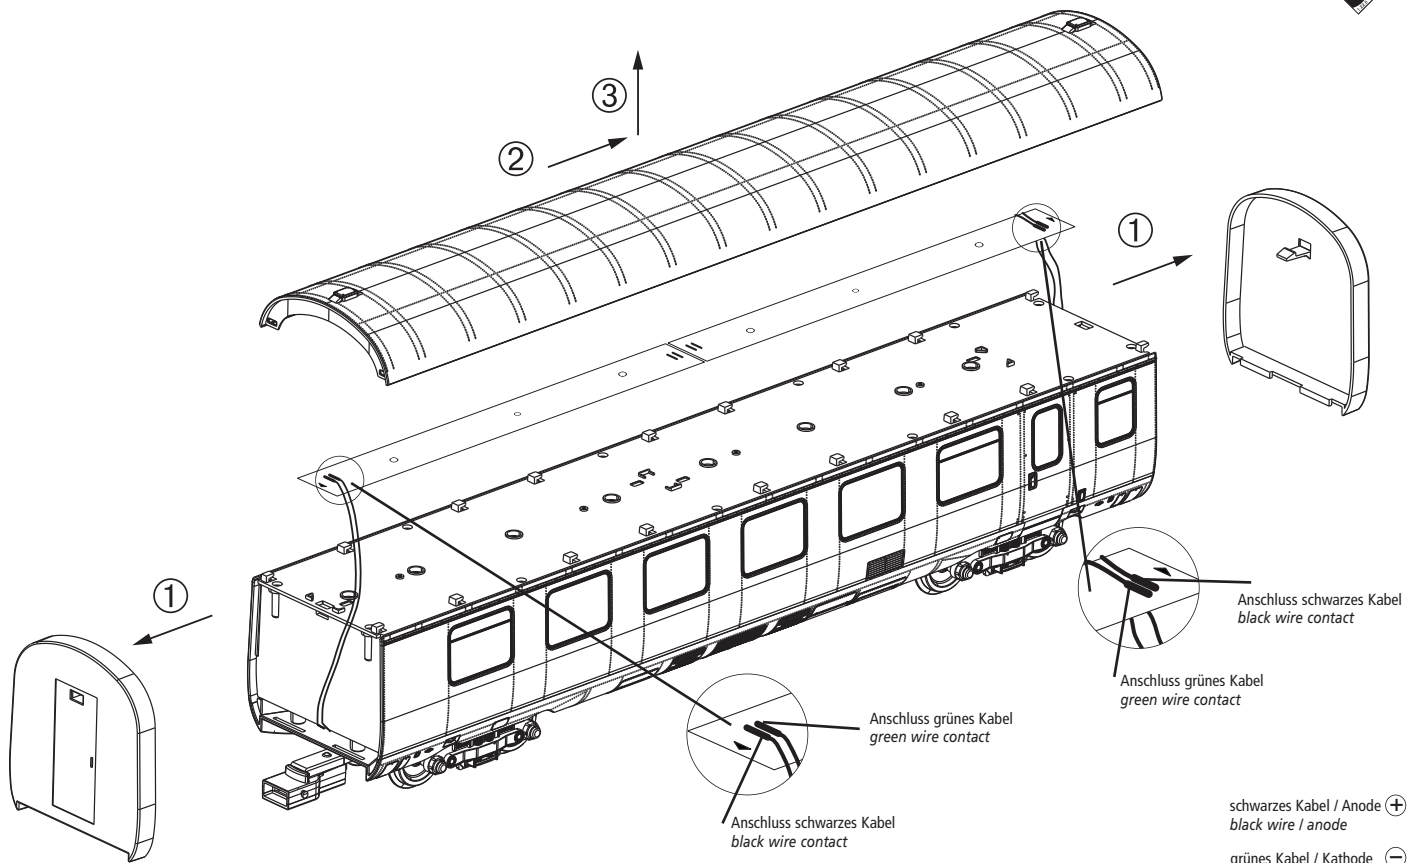

36134 INNENBELEUCHTUNG VM11.5 MITTELWAGEN  
Interior lighting Trailer VM11.5

PIKO Spielwaren GmbH · Lutherstr. 30 · 96515 Sonneberg, GERMANY

36134 INNENBELEUCHTUNG VM11.5 MITTELWAGEN  
Interior lighting Trailer VM11.5