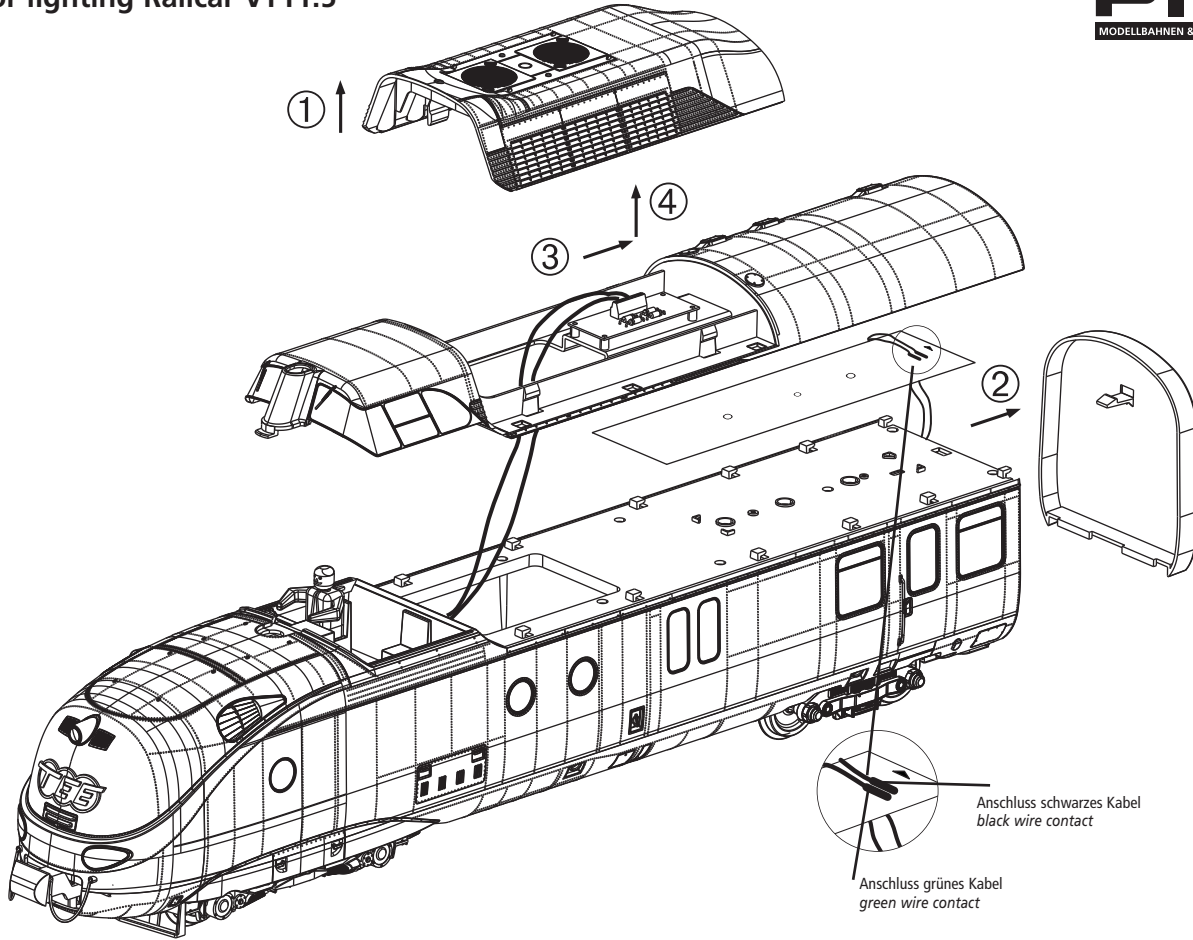

**36133 INNENBELEUCHTUNG VT11.5 TRIEBWAGEN**  
**Interior lighting Railcar VT11.5**

PIKO Spielwaren GmbH · Lutherstr. 30 · 96515 Sonneberg, GERMANY

schwarzes Kabel / Anode (+)  
 black wire / anode  
 grünes Kabel / Kathode (-)  
 green wire / cathode

36133-90-7000

**36133 INNENBELEUCHTUNG VT11.5 TRIEBWAGEN**  
**Interior lighting Railcar VT11.5**

PIKO Spielwaren GmbH · Lutherstr. 30 · 96515 Sonneberg, GERMANY

schwarzes Kabel / Anode (+)  
 black wire / anode  
 grünes Kabel / Kathode (-)  
 green wire / cathode