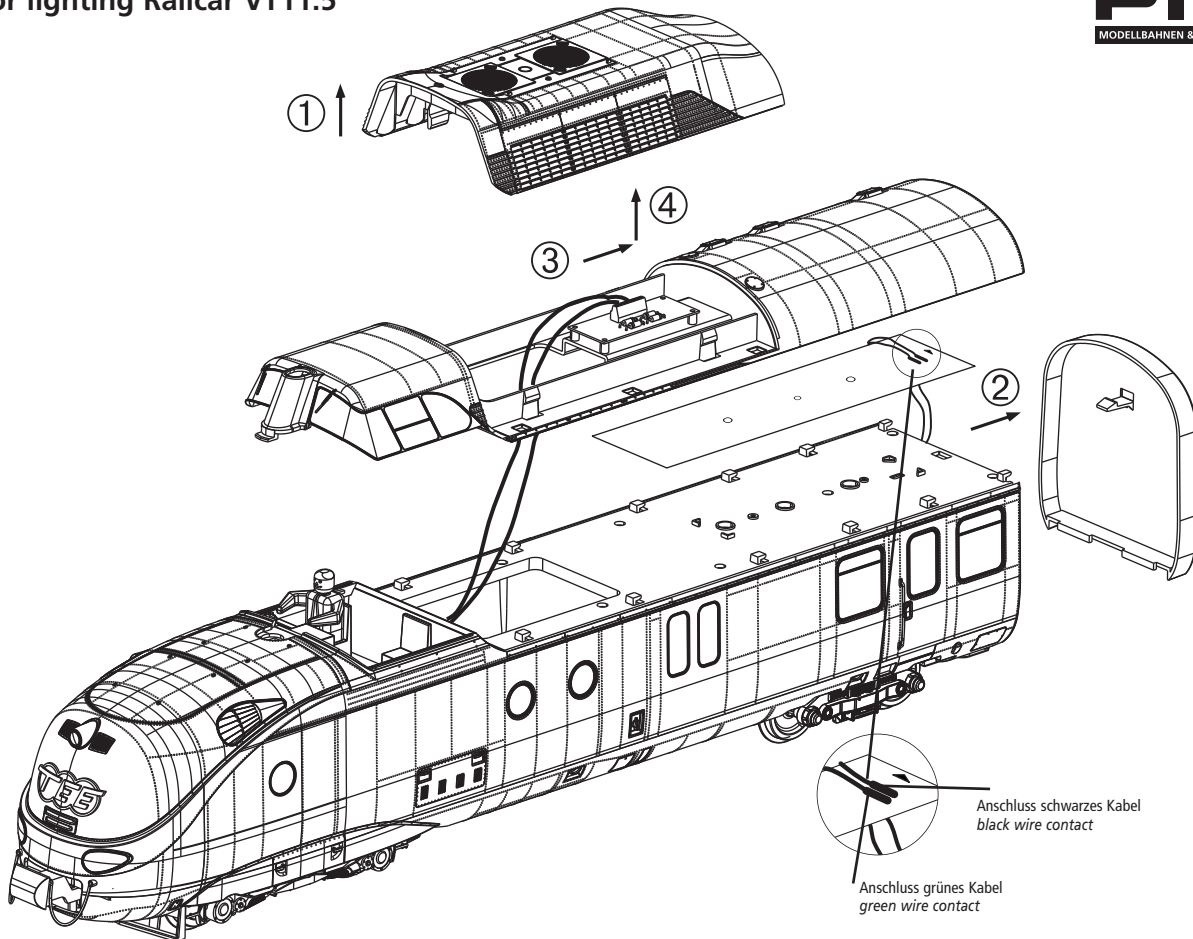

**36133 INNENBELEUCHTUNG VT11.5 TRIEBWAGEN**  
**Interior lighting Railcar VT11.5**

PIKO Spielwaren GmbH · Lutherstr. 30 · 96515 Sonneberg, GERMANY

schwarzes Kabel / Anode (+)  
 black wire / anode  
 grünes Kabel / Kathode (-)  
 green wire / cathode

36133-90-7000

**36133 INNENBELEUCHTUNG VT11.5 TRIEBWAGEN**  
**Interior lighting Railcar VT11.5**

PIKO Spielwaren GmbH · Lutherstr. 30 · 96515 Sonneberg, GERMANY

schwarzes Kabel / Anode (+)  
 black wire / anode  
 grünes Kabel / Kathode (-)  
 green wire / cathode