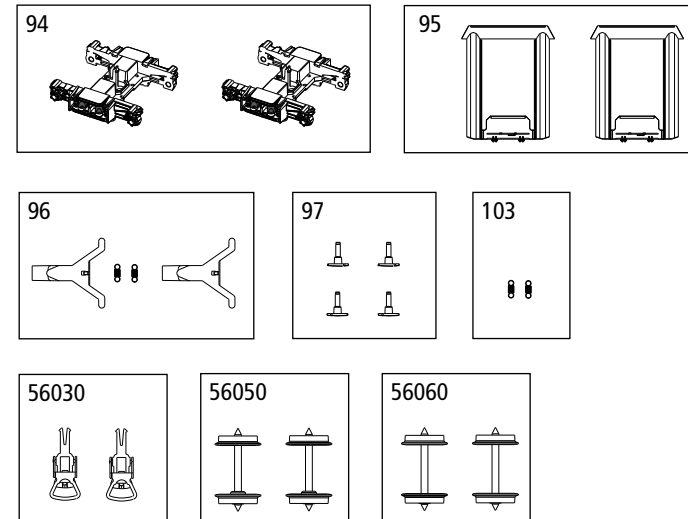

*Grupo de precio *价格表 *Priscategorie *Ценовая категория

IC Großraumwagen

IC Passenger Car

Voiture à couloir central Intercity

乘客车

包装及说明书内包含重要信息, 请保留备用

ERSATZTEILE

Spare parts · Pièces détachées · Parti di ricambio

Repuestos · 配件 · Reserveonderdelen · Запасные части

Bei Ersatzteilanforderung bitte immer die vollständige Ersatzteil-Nr. angeben.
Hinweis: Für dieses Modell sind nur die unten aufgeführten Ersatzteile erhältlich!
Please order the wanted spare part with the complete spare part item number.
Note: Only the spare parts listed below are available for this model!
Pour commander des pièces de rechange, ne pas oublier de donner le Numéro d'Article de la pièce demandée.
Note: Seules les pièces demandées sont disponibles pour ce modèle!
订购配件时请附上完整的配件号码。注: 这个模型, 只有以下配件可订购!

73005-90-7000

PIKO Spielwaren GmbH · Lutherstraße 30 · 96515 Sonneberg · GERMANY
德国比高有限公司 · 德国图林根州索内堡市路德街30号