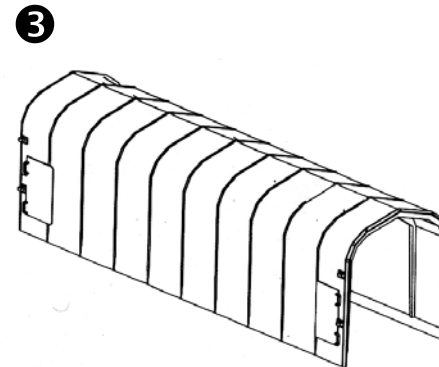

Note: Seules les pièces demandées sont disponibles pour ce modèle!

订购配件时请附上完整的配件号码。注：这个模型，只有以下配件可订购！

Schiebepanewagen Shimmns

Sliding Tarp Car

Wagon bâché à bogies

封口油布车

包装及说明书内包含重要信息,请保留备用

ERSATZTEILE

Spare parts · Pièces détachées · Parti di ricambio

ET-Nr.:	Bezeichnung:	Description:	Désignation:	Descrizione:	PG*
54000-12	Kupplungsdeichsel mit Zugfeder (2 Stck.)	Clutch shaft w extension spring (2 pcs.)	Attelage avec ressort de traction (2 u.)	Porta gancio con molla di tensione (2 pz.)	9
54000-23	Drehgestell (2 Stck.)	Truck (2 pcs.)	Bogie (2 u.)	Carrello (2 pz.)	9
54000-47	4x Puffer eckig	4x Buffer	4x Tampon	4x Respingenti	7
72205-48	Drehstange / Ladeguthalter 1 / Ladeguthalter 2 / Ladeguthalter 3	Trick bar / Freight holder 1 / Freight holder 2 / Freight holder 3	Tige de rotation / Titulaire de marchandises 1 / Titulaire de marchandises 2 / Titulaire de marchandises 3	Rotante asta / Supporto Cargo 1 / Supporto Cargo 2 / Supporto Cargo 3	8
72205-49	2x Muldenabdeckung / Bremse	2x Cover for recess / Brake	2x Couvrir de la récréation / Frein	2x Copriretto / freno	8
72205-50	Handstange klein / Handstange groß / Trittstufe	Handrail small / Handrail long / Step	Rampe petit / Rampe long / Étape	Corrimano piccolo / Corrimano grande / Pedata	7
54000-121	2x Zugfeder	2x tension spring	2x Ressort	2x Molle di tensione	5
	ET aus unserem Standardprogramm	Spare parts standard range	Pièces détachées de notre gamme standard	Pezzi di ricambio standard	
56030	Kupplung (2 Stck.)	Coupling (2 pcs.)	Attelage (2 unités)	Ganci completi (2 pezzi)	
56052	Radsatz DC (2 Stck.)	Wheelset DC (2 pcs.)	Essieux CC (2 unités)	Assali CC (2 pezzi)	
56061	Radsatz AC (2 Stck.)	Wheelset AC (2 unit)	Essieux CA (2 unités)	Assali CC (2 pezzi)	