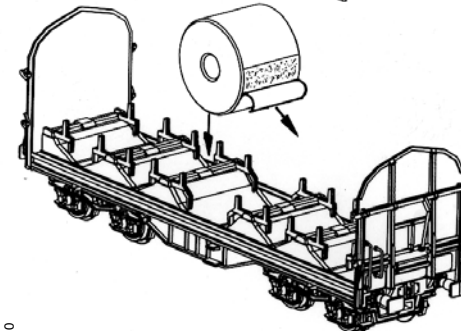

Note: Seules les pièces demandées sont disponibles pour ce modèle!

订购配件时请附上完整的配件号码。注：这个模型，只有以下配件可订购！

Schiebepanewagen Shimmns

Sliding Tarp Car

Wagon bâché à bogies

封口油布车

包装及说明书内包含重要信息,请保留备用

ERSATZTEILE

Spare parts · Pièces détachées · Parti di ricambio

ET-Nr.:	Bezeichnung:	Description:	Désignation:	Descrizione:	PG*
54000-12	Kupplungsdeichsel mit Zugfeder (2 Stck.)	Clutch shaft w extension spring (2 pcs.)	Attelage avec ressort de traction (2 u.)	Porta gancio con molla di tensione (2 pz.)	9
54000-23	Drehgestell (2 Stck.)	Truck (2 pcs.)	Bogie (2 u.)	Carrello (2 pz.)	9
54000-47	4x Puffer eckig	4x Buffer	4x Tampon	4x Respingenti	7
72205-48	Drehstange / Ladeguthalter 1 / Ladeguthalter 2 / Ladeguthalter 3	Trick bar / Freight holder 1 / Freight holder 2 / Freight holder 3	Tige de rotation / Titulaire de marchandises 1 / Titulaire de marchandises 2 / Titulaire de marchandises 3	Rotante asta / Supporto Cargo 1 / Supporto Cargo 2 / Supporto Cargo 3	8
72205-49	2x Muldenabdeckung / Bremse	2x Cover for recess / Brake	2x Couvrir de la récréation / Frein	2x Copriretto / freno	8
72205-50	Handstange klein / Handstange groß / Trittstufe	Handrail small / Handrail long / Step	Rampe petit / Rampe long / Étape	Corrimano piccolo / Corrimano grande / Pedata	7
54000-121	2x Zugfeder	2x tension spring	2x Ressort	2x Molle di tensione	5
	ET aus unserem Standardprogramm	Spare parts standard range	Pièces détachées de notre gamme standard	Pezzi di ricambio standard	
56030	Kupplung (2 Stck.)	Coupling (2 pcs.)	Attelage (2 unités)	Ganci completi (2 pezzi)	
56052	Radsatz DC (2 Stck.)	Wheelset DC (2 pcs.)	Essieux CC (2 unités)	Assali CC (2 pezzi)	
56061	Radsatz AC (2 Stck.)	Wheelset AC (2 unit)	Essieux CA (2 unités)	Assali CC (2 pezzi)	