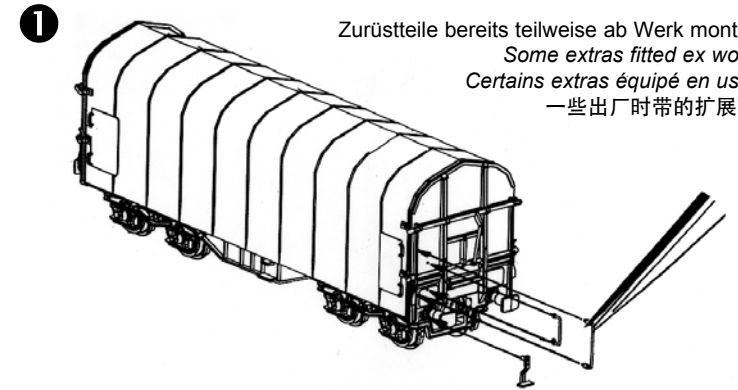

Note: Seules les pièces demandées sont disponibles pour ce modèle!

订购配件时请附上完整的配件号码。注：这个模型，只有以下配件可订购！

Schiebepanewagen Shimmns

Sliding Tarp Car

Wagon bâché à bogies

封口油布车

包装及说明书内包含重要信息,请保留备用

ERSATZTEILE

Spare parts · Pièces détachées · Parti di ricambio

ET-Nr.:	Bezeichnung:	Description:	Désignation:	Descrizione:	PG*
54000-12	Kupplungsdeichsel mit Zugfeder (2 Stck.)	Clutch shaft w extension spring (2 pcs.)	Attelage avec ressort de traction (2 u.)	Porta gancio con molla di tensione (2 pz.)	9
54000-23	Drehgestell (2 Stck.)	Truck (2 pcs.)	Bogie (2 u.)	Carrello (2 pz.)	9
54000-47	4x Puffer eckig	4x Buffer	4x Tampon	4x Respingenti	7
72205-48	Drehstange / Ladeguthalter 1 / Ladeguthalter 2 / Ladeguthalter 3	Trick bar / Freight holder 1 / Freight holder 2 / Freight holder 3	Tige de rotation / Titulaire de marchandises 1 / Titulaire de marchandises 2 / Titulaire de marchandises 3	Rotante asta / Supporto Cargo 1 / Supporto Cargo 2 / Supporto Cargo 3	8
72205-49	2x Muldenabdeckung / Bremse	2x Cover for recess / Brake	2x Couvrir de la récréation / Frein	2x Copriretto / freno	8
72205-50	Handstange klein / Handstange groß / Trittstufe	Handrail small / Handrail long / Step	Rampe petit / Rampe long / Étape	Corrimano piccolo / Corrimano grande / Pedata	7
54000-121	2x Zugfeder	2x tension spring	2x Ressort	2x Molle di tensione	5
	ET aus unserem Standardprogramm	Spare parts standard range	Pièces détachées de notre gamme standard	Pezzi di ricambio standard	
56030	Kupplung (2 Stck.)	Coupling (2 pcs.)	Attelage (2 unités)	Ganci completi (2 pezzi)	
56052	Radsatz DC (2 Stck.)	Wheelset DC (2 pcs.)	Essieux CC (2 unités)	Assali CC (2 pezzi)	
56061	Radsatz AC (2 Stck.)	Wheelset AC (2 unit)	Essieux CA (2 unités)	Assali CC (2 pezzi)	