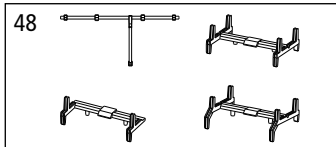

ERSATZTEILE

Spare parts · Pièces détachées · Parti di ricambio

Repuestos · 配件 · Reserveonderdelen · Запасные части

Bei Ersatzteilanforderung bitte immer die vollständige Ersatzteil-Nr. angeben.
Hinweis: Für dieses Modell sind nur die unten aufgeführten Ersatzteile erhältlich!

Please order the wanted spare part with the complete spare part item number.

Note: Only the spare parts listed below are available for this model!

Pour commander des pièces de rechange, ne pas oublier de donner le Numéro d'Article de la pièce demandée.

Note: Seules les pièces demandées sont disponibles pour ce modèle!

订购配件时请附上完整的配件号码。注：这个模型，只有以下配件可订购！