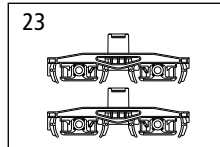

ERSATZTEILE

Spare parts · Pièces détachées · Parti di ricambio

Repuestos · 配件 · Reserveonderdelen · Запасные части

Bei Ersatzteilanforderung bitte immer die vollständige Ersatzteil-Nr. angeben.
Hinweis: Für dieses Modell sind nur die unten aufgeführten Ersatzteile erhältlich!

Please order the wanted spare part with the complete spare part item number.

Note: Only the spare parts listed below are available for this model!

Pour commander des pièces de rechange, ne pas oublier de donner le Numéro d'Article de la pièce demandée.

Note: Seules les pièces demandées sont disponibles pour ce modèle!

订购配件时请附上完整的配件号码。注：这个模型，只有以下配件可订购！