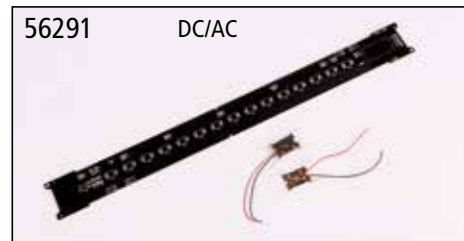

Note: Seules les pièces demandées sont disponibles pour ce modèle!

订购配件时请附上完整的配件号码。注：这个模型，只有以下配件可订购！

Das Modell gestattet die Nachrüstung eines LED-Innenbeleuchtungsbausatzes: # 56291.

The model can be fitted with LED-Interior Lighting: PIKO-Art-no. # 56291.

Le modèle correspondu avec LED - l'Éclairage Intérieur: PIKO-Article # 56291.

该模型可加装室内照明LED.比高产品编号: # 56291.

Bezeichnung / Description	ET-Nr. / spare part N°	PG*
2x Gummiwulst / 2x Door frame	53000-270	7
2x Puffer links, 2x Puffer rechts / 2x Buffer left, 2x Buffer right	53000-271	7
2x Drehgestellfederung links, 2x Drehgestellfederung rechts / 2x Bogie spring-left, 2x Bogie spring-right	53000-272	7
Drehgestell 1 / Bogie 1	53000-273	9
Drehgestell 2 / Bogie 2	53000-274	9
Radsatz DC (2 Stck.) / Wheelset DC (2 pcs.)	53000-275	9
Radsatz AC (2 Stck.) / Wheelset AC (2 pcs.)	53000-276	9
2x Kupplungsschacht, 2x Zugfeder / Coupler with spring (2 pcs.)	53000-277	9
Schleiferhalter Clip, 2x Radschleifer / Clip holder, Rail pickup (2 pcs.)	53000-278**	9