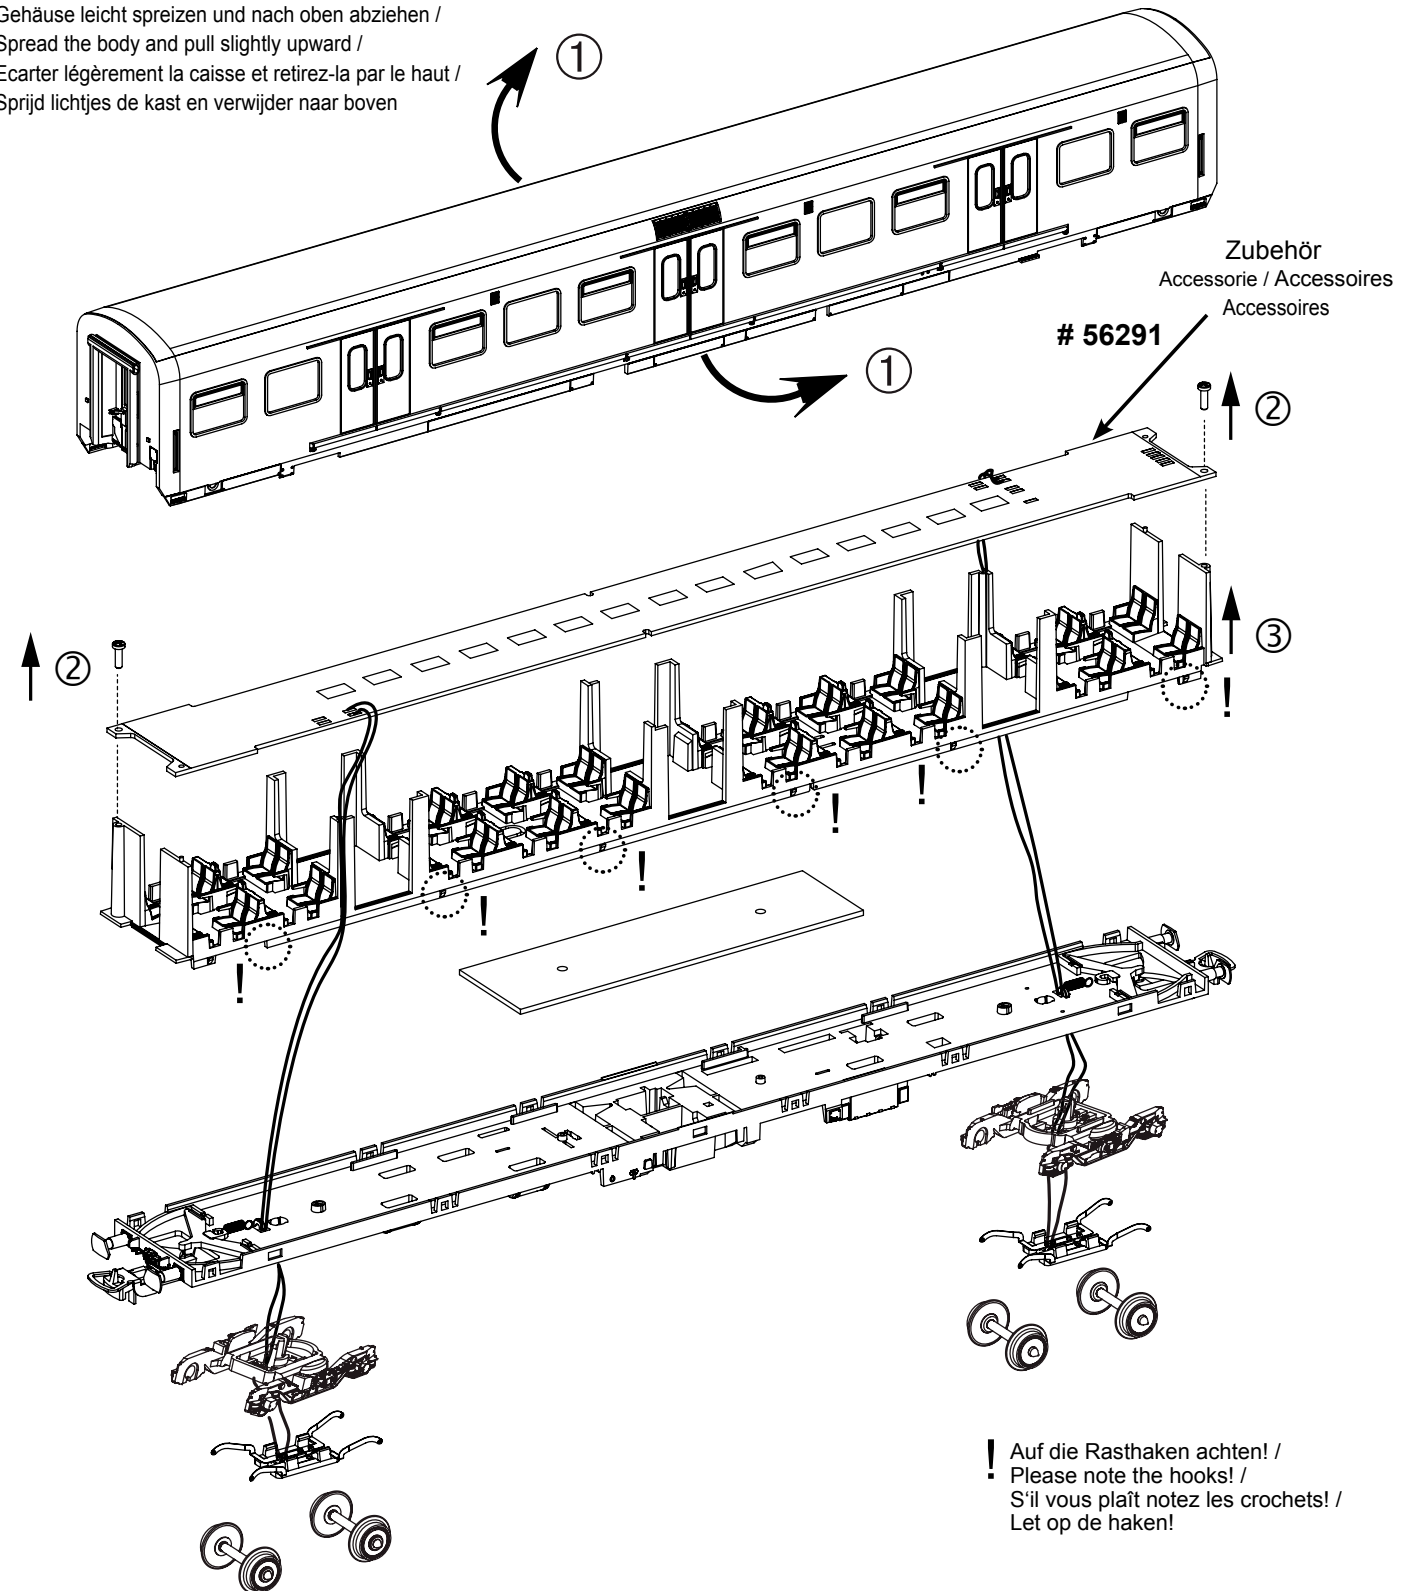

Personenwagen Typ X

Passenger car type X

voiture voyageure Type X

Personenauto type X

Wichtige Informationen sind in der Verpackung und in der Anleitung enthalten. Bitte bewahren Sie diese auf.

Gehäuse leicht spreizen und nach oben abziehen / Spread the body and pull slightly upward / Ecarter légèrement la caisse et retirez-la par le haut / Sprijd lichtjes de kast en verwijder naar boven