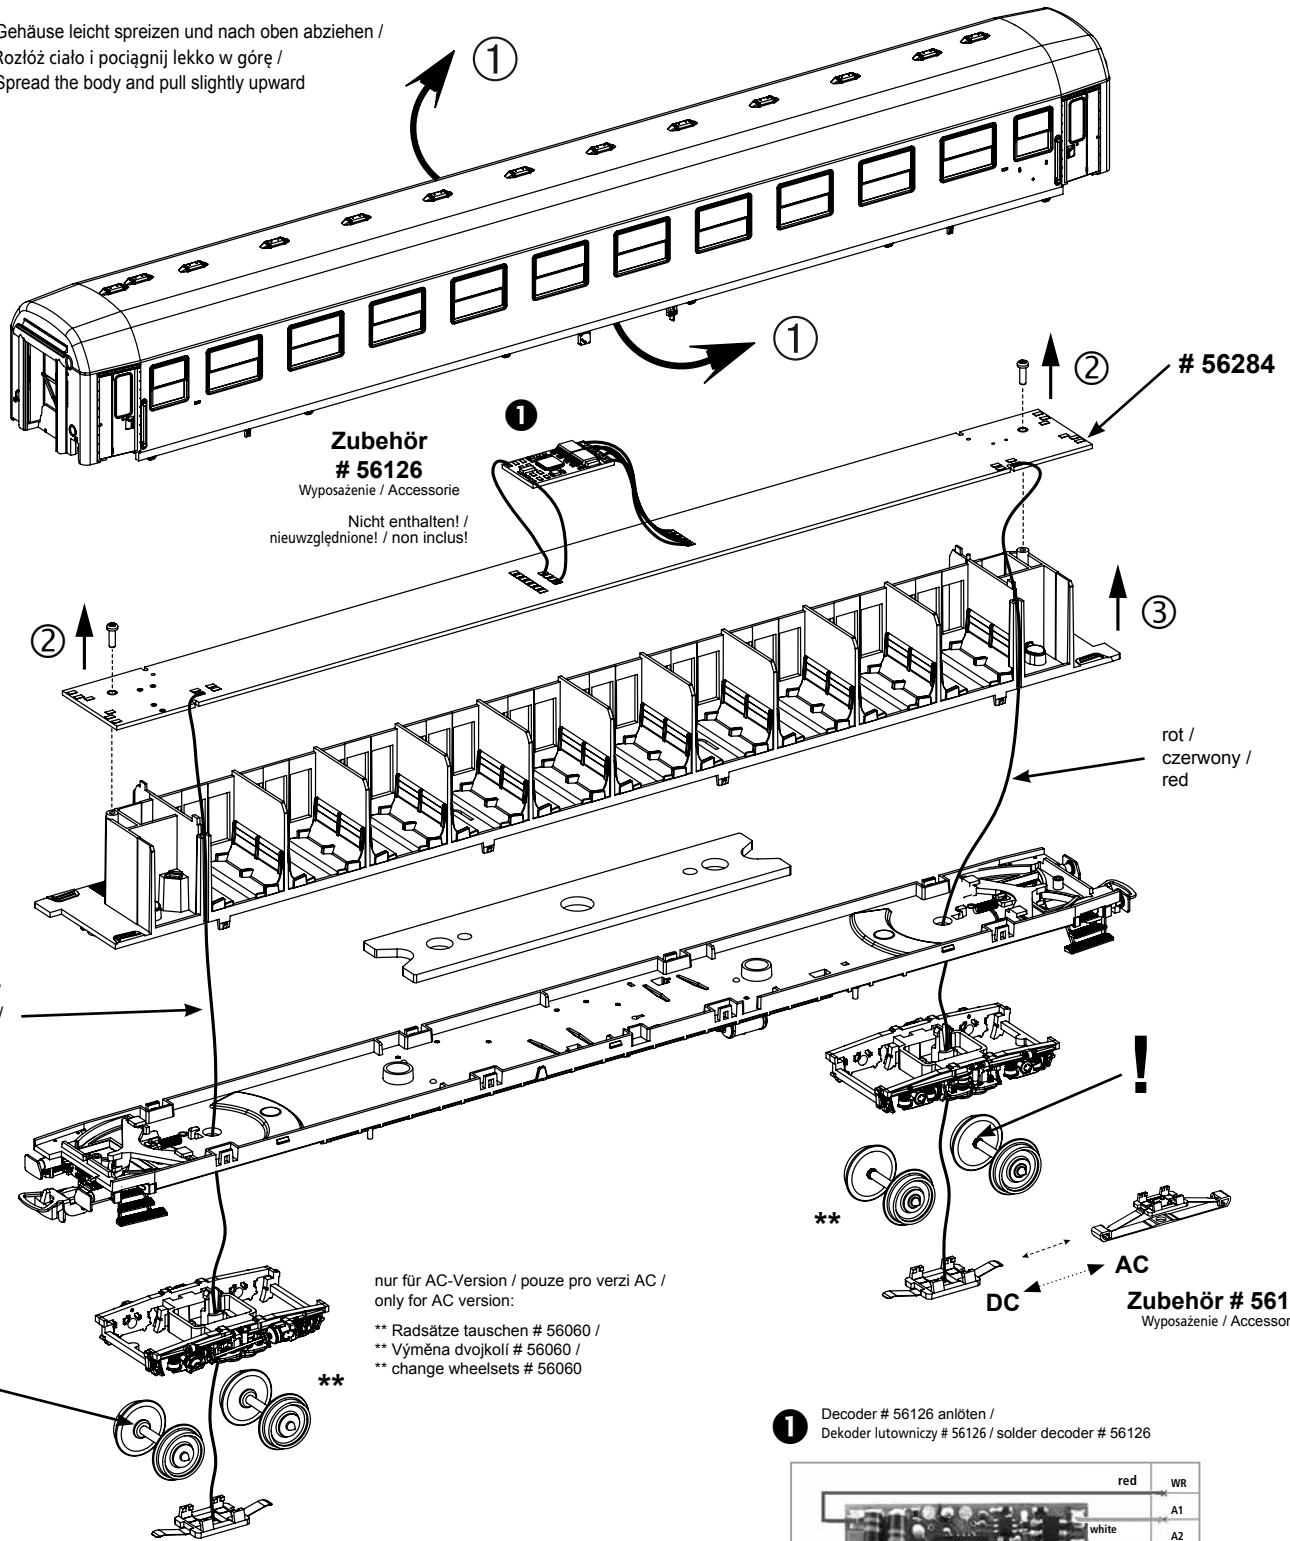

BELEUCHTUNGSBAUSATZ FÜR PERSONENWAGEN 111A / 112A PKP # 56284

Zestaw oświetleniowy
Instructions for use

Wichtige Informationen sind in der Verpackung und in der Anleitung enthalten.
Bitte bewahren Sie diese auf.

Gehäuse leicht spreizen und nach oben abziehen /
Rozłóż ciało i pociągnij lekko w górę /
Spread the body and pull slightly upward

! = Auf die Lage der Isolierbuchsen achten
! = Należy zwrócić uwagę na sytuację krzewów izolacyjnych
! = Pay attention to the situation of Insulating bushes