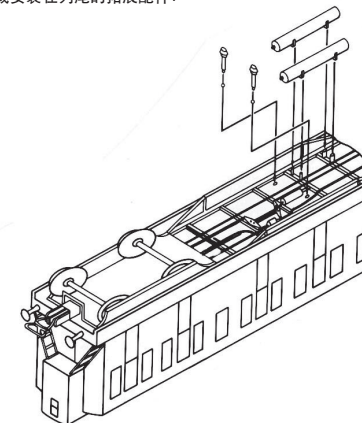

Attach these fittings only to exhibition models
or the end of the train /

Fixez ces raccords uniquement aux modèles
d'exposition ou à la fin du train /

仅适用于展示用模型或安装在列尾的拓展配件!

Kurzkupplungskulisse mit NEM-Schacht /
Compact coupling with NEM shaft /
Accouplement compact avec arbre NEM /
带有NEM 通用型车钩安装孔的密接车钩摆杆

ERSATZTEILE

Spare parts · Pièces détachées · Parti di ricambio

ET-Nr:	Bezeichnung:	Description:	Désignation:	Descrizione:	PG*
53000-01	Kupplungsdeichsel mit Zugfeder (2 Stck.)	coupling shaft with tension spring (2 pcs)	Attelage avec ressort de tension (2 unités)	Porta gancio con molla di tensione (2 pz)	9
53000-02	2x Drehgestellrahmen / 2x Bremsbacken	2x bogie frame / 2x brake shoes	2x cadre de bogie / 2x patins de frein	2x telaio del carrello / 2x ganasce del freno	10
53000-04	2x Bremsschlauch / 2x Zughaken / 10x Lüfter I / 5x Lüfter II / 5x Laternenhalter / 2x Toilettenrohr / 1x Treppe / 2x Gaskessel	2x brake hose / 2x drawbar / 10x Fan I / 5x fan II / 5x lamp holder / 2x WC pipe / 1x step / 2x gas boiler	2x tuyau de frein / 2x crochet de traction / 10x ventilateur I / 5x ventilateur II / 5x support de lampe / 2x tuyau WC / 1x marche / 2x chaudière à gaz	2x tubo del freno / Barra di traino 2x / 10x Fan I / 5x fan II / 5x portalampada / 2x tubo WC / 1x passo / 2x caldaia a gas	8
53000-05	Sprengwerk	2x strutted frame	Cadre à deux battants	2x telaio impeccabile	7
53000-103	2x Zugfeder	2x tension spring	2x ressort de tension	2x Molla di tensione	5
	ET aus unserem Standardprogramm	Spare parts standard range	Pièces détachées de notre gamme standard	Pezzi di ricambio standard	
56030	Kupplung (2 Stck.)	Coupling (2 unit)	Attelage (2 unités)	Ganci completi (2 pezzi)	
56050	Radsatz DC (2 Stck.)	Wheelset DC (2 unit)	Essieux CC (2 unités)	Assali CC (2 pezzi)	
56060	Radsatz AC (2 Stck.)	Wheelset AC (2 unit)	Essieux CA (2 unités)	Assali CC (2 pezzi)	
56082	Hülsenpuffer (8 Stck.)	Buffer (8 unit)	Tampon (8 unités)	Respingente (8 pezzi)	