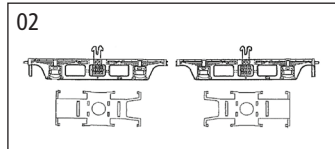

Ersatzteile

Spare Parts /

Pièces détachées / 零件

Bei Ersatzteilanforderung bitte immer die vollständige Ersatzteil-Nr. angeben.
Hinweis: Für dieses Modell sind nur die unten aufgeführten Ersatzteile erhältlich!

Please order the wanted spare part with the complete spare part item number.
Note: Only the spare parts listed below are available for this model!

Pour commander des pièces de rechange, ne pas oublier de donner le Numéro d'Article de la pièce demandée.
Note: Seules les pièces demandée sont disponibles pour ce modèle!

订购配件时请附上完整的配件号码。注：这个模型，只有以下配件可订购！