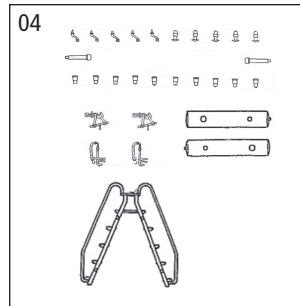

Ersatzteile

Spare Parts /

Pièces détachées / 零件

Bei Ersatzteilanforderung bitte immer die vollständige Ersatzteil-Nr. angeben.
Hinweis: Für dieses Modell sind nur die unten aufgeführten Ersatzteile erhältlich!

Please order the wanted spare part with the complete spare part item number.
Note: Only the spare parts listed below are available for this model!

Pour commander des pièces de rechange, ne pas oublier de donner le Numéro d'Article de la pièce demandée.
Note: Seules les pièces demandée sont disponibles pour ce modèle!

订购配件时请附上完整的配件号码。注：这个模型，只有以下配件可订购！