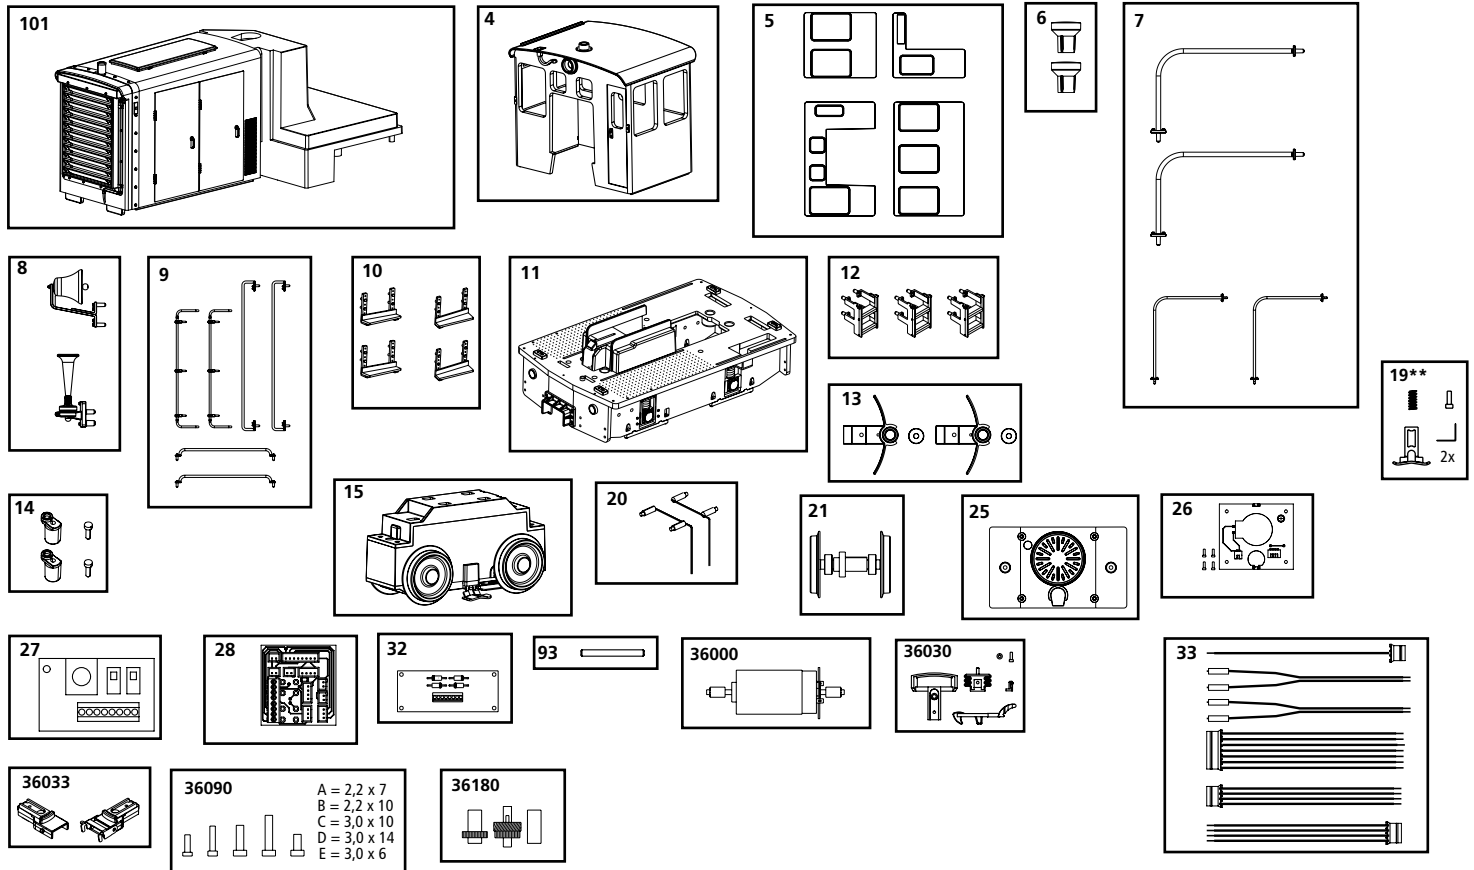

38502 GE 25-Ton Loco Diesellok GE 25-Ton

SPARE PARTS

Ersatzteile GE 25-Ton · Pièces détachées · Reserveonderdelen

Bei Ersatzteilanforderung bitte immer die vollständige Ersatzteil-Nr. angeben. · Please order the wanted spare part with the complete spare part item number. · Lorsque vous commandez une pièce, veuillez bien nous donner la référence complète de la pièce. Bij bestelling van een reserveonderdeel svp altijd het volledige onderdeelnummer opgeven. 0-24 V

Nr:	Bezeichnung:	Description:	Désignation:	Beschrijving:	PG*
38502-101	Gehäuse	Body	Caisse	Behuizing	14
38502-04	Führerhaus mit Dach	Cab with roof	Cabine	Machinistenhuis	13
38500-05	Fenster (4-tlg.)	Windows (set of 4)	Fenêtres (4 unités)	Venster (4-delig)	11
38500-06	Leuchteinsatz (2 St.)	Lamp bodies (2 pcs.)	Corps des lampes (2 unités)	Lamp lichaam (2 stuks)	7
38500-07	Handlauf (4-tlg.)	Hand rails (set of 4)	Poignées (4 unités)	Handgrepen (4 stuks)	10
38500-08	Glocke / Horn	Bell/Horn	Cloche et Sifflet	Bel en Horn	8
38500-09	Handstangen Tür (6-tlg.)	Door hand rails (set of 6)	Poignées (6 unités)	Handgrepen (6 stuks)	11
38500-10	Rangiertritt (4-tlg.)	Shunting step (set of 4)	Échelle (4 unités)	Ladder (4-delig)	8
38502-11	Rahmen	Frame	Chassis	Chassis	14
38500-12	Einstiegsleiter (3 St.)	Ladder (set of 3)	Échelle (3 unités)	Ladder (3-delig)	8
38500-13	Kupplungsdeichsel mit Scheibe	Coupling shaft w washer	Timon avec disque	Dissel met schijf	8
38500-14	Adapterhülse für Kadee®	Kadee® adapter (set of 2)	Kadee® adapter (2 unités)	Kadee® adapter (2 stuks)	7
38153A-15	Getriebe komplett	Gear box complete	Engrenage complet	Motoraandrijving	25
38501-19**	Schienenschleifer (2 Sets)	Pick-Up Shoes, 2 Pieces	Contact de rails (2 unités)	Railsleepcontact (2 sets)	8
38500-20**	Schleifkohle mit Anschlusskontakt (2tlg.)	Carbon brushes w/contacts	Balais de charbon avec contact	Koolborstelsleper + contacten	11
38153A-21	Radsatz	Wheelset	Essieux	Wielset	11
38510-25	Deckenverkleidung	Cover	Couverture	Afdekplaat	6
38500-26	Leiterplatte (Führerhaus)	PCB (Cab)	Circuit imprimé (cabine)	Printplaat (machinistenhuis)	11
38500-27	Regler-Leiterplatte	Controller PCB	Circuit imprimé	Printplaat met regelaar	12
38500-28	Verteilerplatte	PCB	Circuit imprimé	Printplaat	12
37300-32	Hauptplatine	Main Frame	Circuit imprimé	Hoofdprintplaat	17
38500-33	Kabelsatz	Cables	Set Câbles	Kabels	11
37320-93	Zahnradwelle	Idler Gear shaft	Lame	Tandwielas	7
36000	Motor mit Schnecken	Motor w/ Gears	Moteur avec mandrin	Motor met wormwiel	
36030	Kupplung komplett	Standard Loco Coupler	Attelage, complet	Koppeling, volledig	
36033	Ganzzug-Kupplung	Rigid Coupler	Attelage	Starre koppeling	
36090	Schrauben-Set (20-tlg./5 Größen)	Set of screws (20 pieces / 5 sizes)	Jeu de vis	Set schroeven	
36180	Zahnradset (3tlg.)	Gear Set	Roues dentées (3 unités)	Tandwielset (3 stuks)