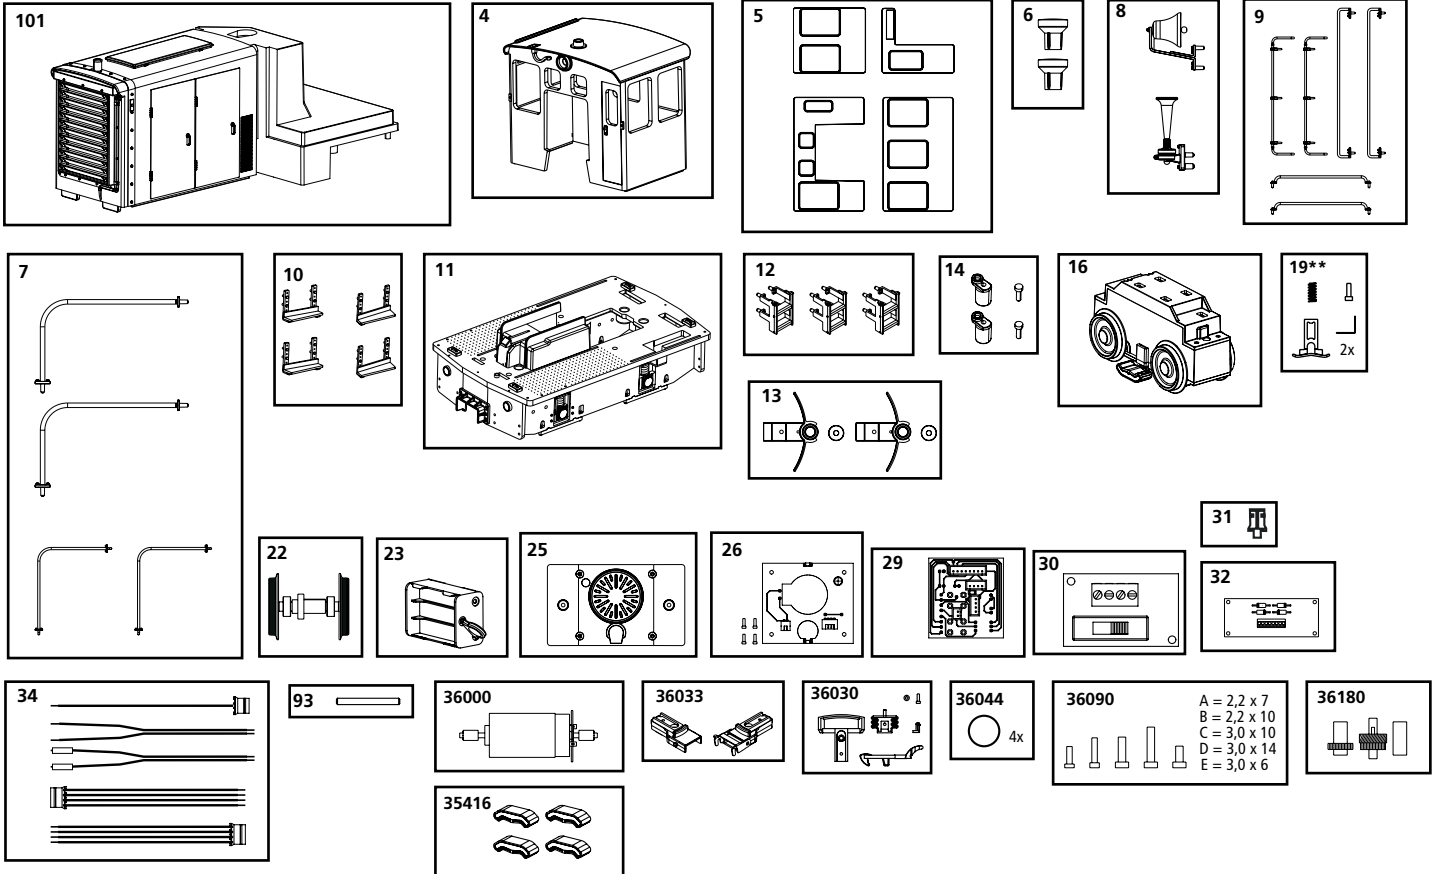

38501 Clean Machine Track Cleaning Loco Diesellok GE 25-Ton Gleisreinigungslok

ERSATZTEILE

Spare parts · Pièces détachées · Reserveonderdelen

Bei Ersatzteilanforderung bitte immer die vollständige Ersatzteil-Nr. angeben. · Please order the wanted spare part with the complete spare part item number. · Lorsque vous commandez une pièce, veuillez bien nous donner la référence complète de la pièce. Bij bestelling van een reserveonderdeel svp altijd het volledige onderdeelnummer opgeven.

0-24 V