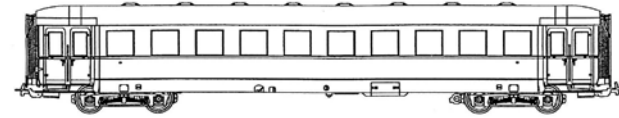

Änderungen in Ausführung und Konstruktion behalten wir uns vor.

The model can be fitted with **interior lighting** (Art. no.56135)

We reserve the right to make alterations in design and construction.

Le modèle peut être équipé d'un **éclairage intérieur** (art. no.56135)

Nous nous réservons le droit d'apporter des modifications dans la conception et la construction.

PIKO公司新款模型是一款特快列车，是完全按照前德国Reichsbahn公司真车进行精确比例缩小得来的。

该模型可安装室内照明（商品号：56135）

我们保留随时更改设计和结构的权利。