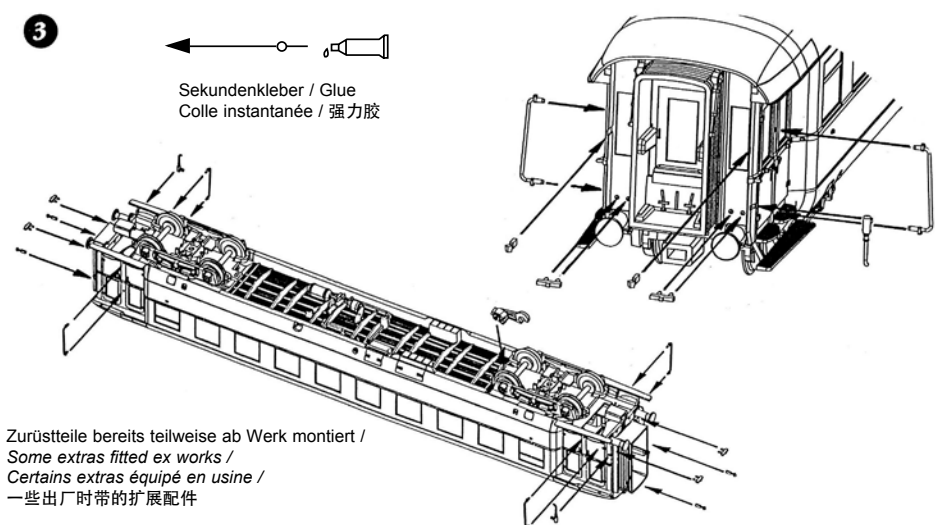

Zurüüsteile bereits teilweise ab Werk montiert /
Some extras fitted ex works /
Certains extras équipé en usine /
一些出厂时带的扩展配件

PIKO Spielwaren GmbH • Lutherstraße 30 • 96515 Sonneberg • GERMANY
德国比高有限公司 • 德国图林根州索内堡市路德街30号

53272-90-7001