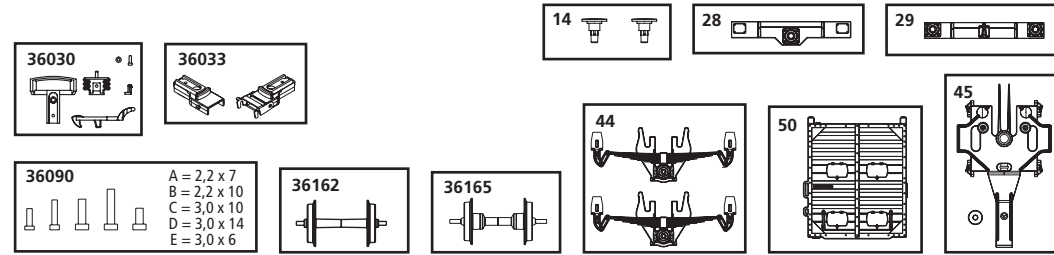

**37955**  
**Viehtransportwagen DR Ep. III**  
**Cattle Car DR III · Wagon transport de petit animaux**  
**DR ép. III · Veewagon DR III**

37955-90-7000 © PIKO 2018

**ERSATZTEILE**  
**Spare parts · Pièces détachées · Reserveonderdelen**

Nr:	Bezeichnung:	Description:	Désignation:	Beschrijving:	PG*
37600-29	Pufferbohle für 2 Puffer	End Beam for 2 buffers	Traverse de tamponnement (2 tampons)	Bufferbalk (2 buffers)	8
37500-14	Puffer (2 St.)	Buffers (set of 2)	Tampons (2 unités)	Buffer (2 stuks)	6
37900-44	Radblenden	Wheel valence	Flasques à bogies	Wielplaten	10
37900-45	Achshalter kurz	Axle bracket short	Support d'essieux	Aslager	10
37955-50	Tür	Door	Porte	Deur	9
<b>Standard Ersatzteile</b>					
36030	Kupplung komplett	Standard Coupler	Pièces détachées standard	Standaardonderdelen	
36033	Ganzzug-Kupplung	Rigid Coupler	Attelage, complet	Koppeling, volledig	
36090	Schrauben-Set (20-tlg./5 Größen)	Set of screws (20 pieces / 5 sizes)	Jeu de vis (20 pièces, 5 tailles)	Set schroeven (20-delig)	
36162	Radsatz Kunststoff (3 St.)	Plastic wheel set (set of 3)	Essieux plastiques (3 unités)	Kunststof wielstel (3-delig)	
36165	Radsatz Metall (2 St.)	Metal wheel set (set of 2)	Essieux métalliques (2 unités)	Metalen wielstel (2-delig)	
<b>Zubehör</b>					
37600-28	Pufferbohle für Mittelpuffer	End Beam for central buffer	Traverse de tamponnement (tampon central)	Bufferbalk (middenbuffer)	8