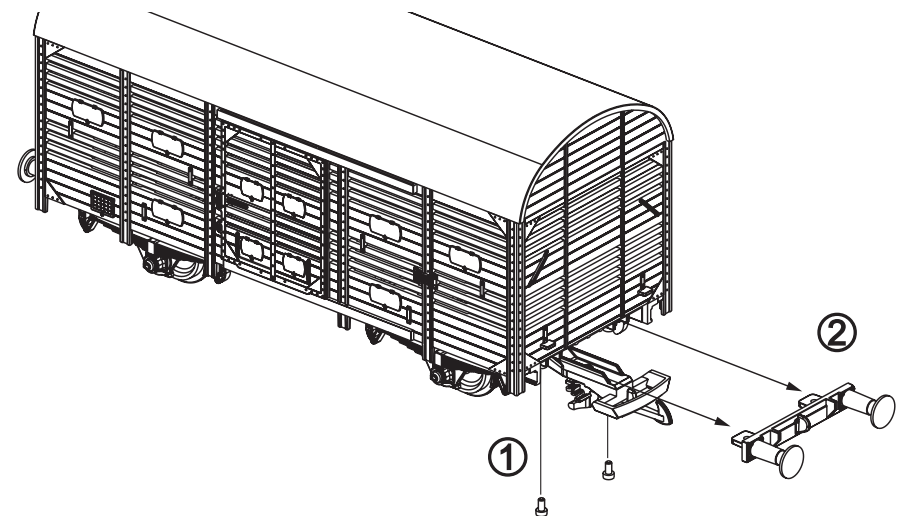

37955
Viehtransportwagen DR Ep. III
Cattle Car DR III · Wagon transport de petit animaux
DR ép. III · Veewagon DR III

37955-90-7000 © PIKO 2018