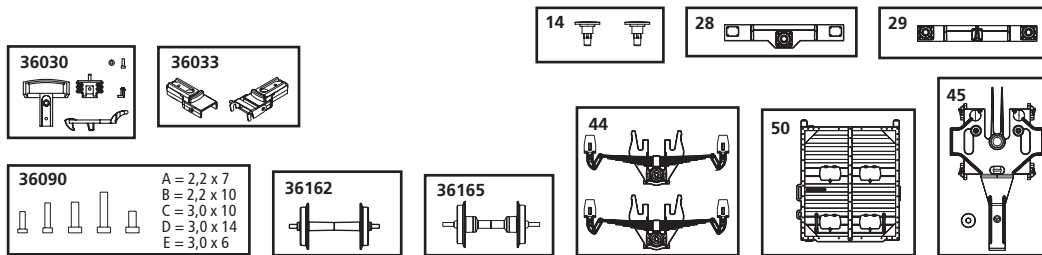

ERSATZTEILE
Spare parts · Pièces détachées · Reserveonderdelen

Nr:	Bezeichnung:	Description:	Désignation:	Beschrijving:	PG*
37600-29	Pufferbohle für 2 Puffer	End Beam for 2 buffers	Traverse de tamponnement (2 tampons)	Bufferbalk (2 buffers)	8
37500-14	Puffer (2 St.)	Buffers (set of 2)	Tampons (2 unités)	Buffer (2 stuks)	6
37900-44	Radblenden	Wheel valence	Flasques à bogies	Wielplaten	10
37900-45	Achshalter kurz	Axle bracket short	Support d'essieux	Aslager	10
37955-50	Tür	Door	Porte	Deur	9
Standard Ersatzteile					
36030	Kupplung komplett	Standard Coupler	Pièces détachées standard	Standaardonderdelen	
36033	Ganzzug-Kupplung	Rigid Coupler	Attelage, complet	Koppeling, volledig	
36090	Schrauben-Set (20-tlg./5 Größen)	Set of screws (20 pieces / 5 sizes)	Jeu de vis (20 pièces, 5 tailles)	Set schroeven (20-delig)	
36162	Radsatz Kunststoff (3 St.)	Plastic wheel set (set of 3)	Essieux plastiques (3 unités)	Kunststof wielstel (3-delig)	
36165	Radsatz Metall (2 St.)	Metal wheel set (set of 2)	Essieux métalliques (2 unités)	Metalen wielstel (2-delig)	
Zubehör					
37600-28	Pufferbohle für Mittelpuffer	End Beam for central buffer	Traverse de tamponnement (tampon central)	Bufferbalk (middenbuffer)	8

PIKO Spielwaren GmbH · Lutherstraße 30 · 96515 Sonneberg, GERMANY