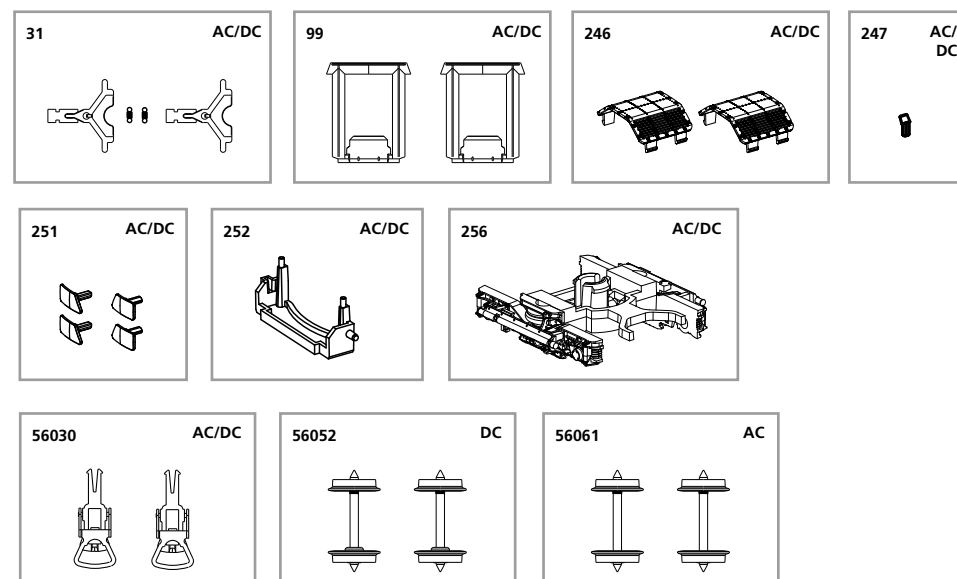

Bezeichnung / Description	ET-Nr. / spare part N°	PG*
ET aus unserem Standard-Programm / Spare parts standard range		
Kupplung, vollst. (2 Stück) / Coupling, complete (set of 2)	56030	
ET aus unserem Standard-Programm (nur DC-version) / Spare parts standard range (only DC version)		
Radsatz (2 Stück) / Wheelset (set of 2)	56052	
ET aus unserem Standard-Programm (nur AC-version) / Spare parts standard range (only AC version)		
Radsatz (2 Stück) / Wheelset (set of 2)	56061	

*Preisgruppe *price category

58801-90-7001

IC Doppelstockswagen

IC Bi-Level Car

Voiture IC Double Etage

IC双层车

包装及说明书内包含重要信息,请保留备用

ERSATZTEILE

Spare parts · Pièces détachées · 配件

Bei Ersatzteilanforderung bitte immer die vollständige Ersatzteil-Nr. angeben.
Hinweis: Für dieses Modell sind nur die unten aufgeführten Ersatzteile erhältlich!

Please order the wanted spare part with the complete spare part item number.
Note: Only the spare parts listed below are available for this model!

Pour commander des pièces de rechange, ne pas oublier de donner le Numéro d'Article de la pièce demandée.
Note: Seules les pièces demandée sont disponibles pour ce modèle!

订购配件时请附上完整的配件号码。注：这个模型，只有以下配件可订购！

PIKO Spielwaren GmbH • Lutherstraße 30 • 96515 Sonneberg • GERMANY
德国比高有限公司 • 德国图林根州索内堡市路德街30号