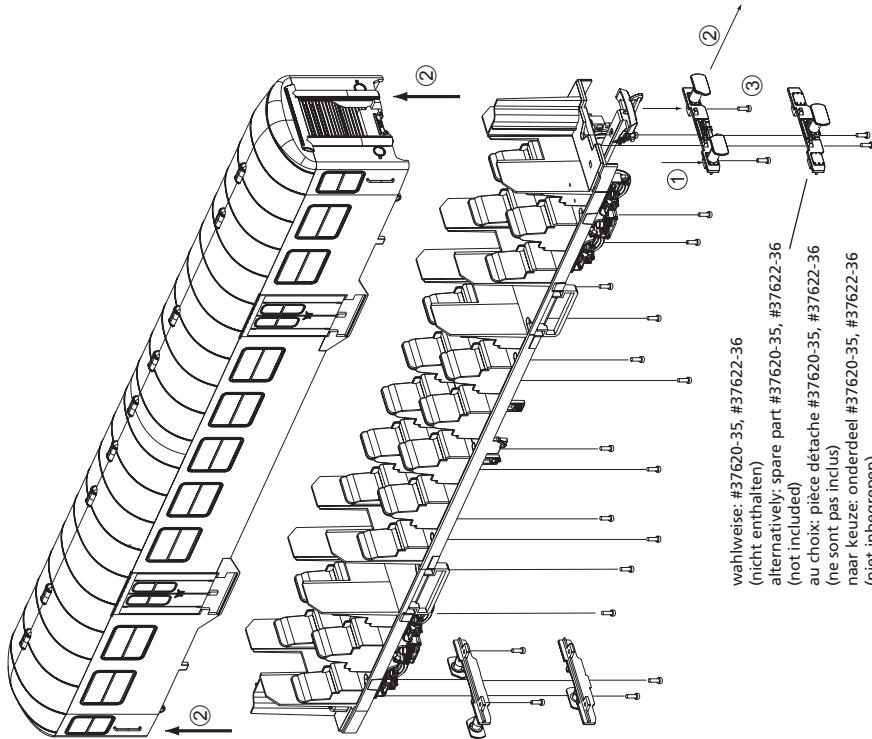

wahlweise: #37620-35, #37622-36
(nicht enthalten)
alternatively: spare part #37620-35, #37622-36
(not included)
au choix: pièce détachée #37620-35, #37622-36
(ne sont pas inclus)
naar keuze: onderdeel #37620-35, #37622-36
(niet inbegrepen)