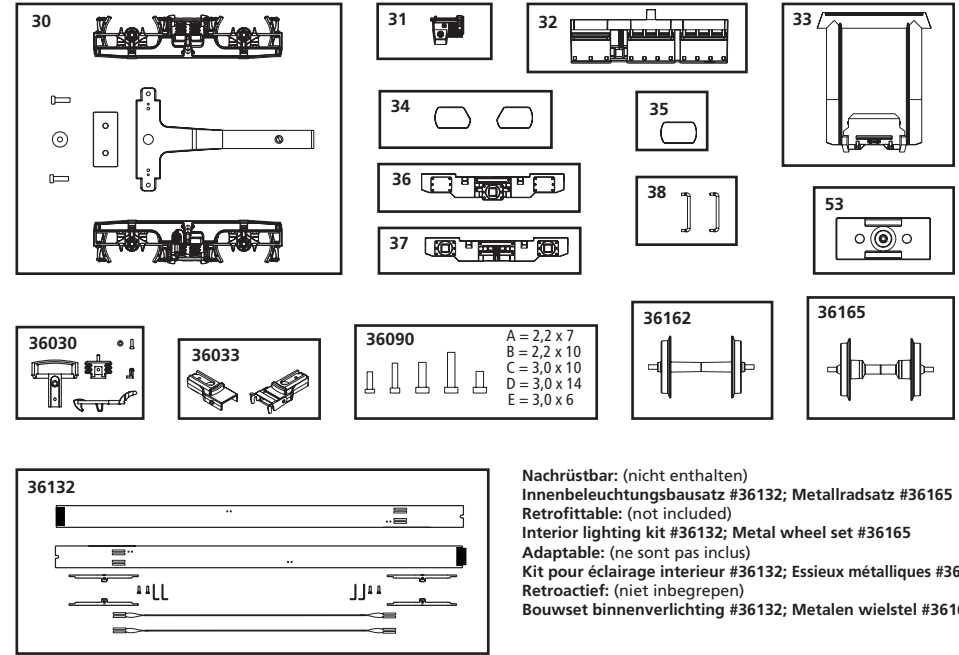

## ERSATZTEILE

Spare parts · Pièces détachées · Reserveonderdelen

**Nachrüstbar:** (nicht enthalten)  
Innenbeleuchtungsbausatz #36132; Metallradsatz #36165  
**Retrofittable:** (not included)  
Interior lighting kit #36132; Metal wheel set #36165  
**Adaptable:** (ne sont pas inclus)  
Kit pour éclairage intérieur #36132; Essieux métalliques #36165  
**Retroactief:** (niet inbegrepen)  
Bouwset binnenverlichting #36132; Metalen wielstel #36165

wahlweise: #37620-35, #37622-36  
(nicht enthalten)  
alternatively: spare part #37620-35, #37622-36  
(not included)  
au choix: pièce détachée #37620-35, #37622-36  
(ne sont pas inclus)  
naar keuze: onderdeel #37620-35, #37622-36  
(niet inbegrepen)