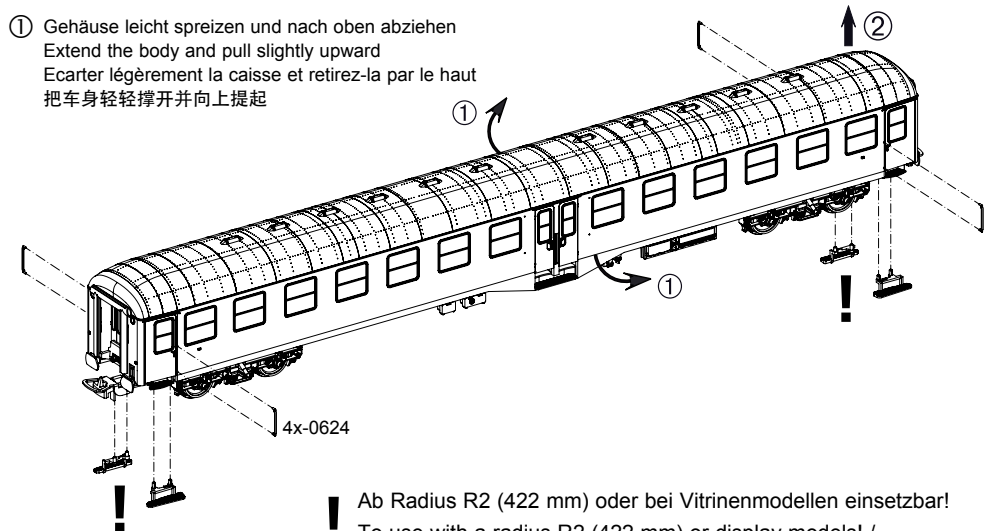

- ① Gehäuse leicht spreizen und nach oben abziehen  
Extend the body and pull slightly upward  
Ecarter légèrement la caisse et retirez-la par le haut  
把车身轻轻撑开并向上提起

! Ab Radius R2 (422 mm) oder bei Vitrinenmodellen einsetzbar!  
To use with a radius R2 (422 mm) or display models! /  
À utilisé avec un rayon R2 (422 mm) ou modèles d'étalage! /  
使用R2路轨 (422mm) 或者仅用于展示。