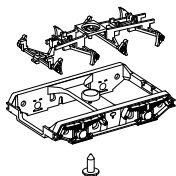

231

233

234

236

237

232

238

56030

# ERSATZTEILE FLACHWAGEN 401Z

Części zamienne · Spare parts · Pièces détachées

ET-Nr.:	Bezeichnung:	Oznaczenie:	Description:	Désignation:	PG*
54000-231	2x Kurzkupplungsdeichsel / 2x Feder	2x dyszel sprzęgu / 2x sprężyna kinematyki sprzęgu	2x Short coupler adapter / 2x spring	2x l'adaptateur du coupleur / 2x Ressort	7
54000-232	Drehgestell / Bremsklötze / Schraube	wózek / Klocki hamulcowe / Śruba	Bogie / Brake shoes / Screw	Bogie / Chaussures du frein / vis	8
58414_3-233	5x Runge	5x kłonicami	5x Stanchion	5x Ranche	7
54000-234	2x Puffer rund	2x zderzak	2x Buffer-round head	2x Tampon ronde	6
58414_3-236	Stirnbordwand (2 Stck.)	Burta (2 szt.)	Platform panel (2 pcs.)	Page tailboard (2 unités)	6
54000-237	2x Handbremsrad	2x Koło hamulca ręcznego	2x Brake wheel	2x Roue du frein	6
58412-238	2x Rangiertritt / 2x Bremsschlauch	2x Stopień manewrowy / 2x Przewód hamulcowy	2x Step / 2x Air pipe	2x Marche pieds / 2x Détail traverse	8
	<b>ET aus unserem Standardprogramm</b>	<b>Części zamienne z programu standardowego</b>	<b>Spare parts standard range</b>	<b>Pièces détachées de notre gamme standard</b>	
56030	Kupplung (2 Stck.)	Sprzęg kompletny (2 szt.)	Coupling (2 pcs.)	Attelage (2 unités)	
56046	H0 PIKO Kurzkupplung (4 Stck.)	H0 PIKO Sprzęg (4 szt.)	H0 PIKO Short Coupling (4 pcs.)	H0 PIKO Attelage (4 unités)	
56052	Radsatz DC (2 Stck.)	Koła z kołem DC (2 szt.)	Wheelset DC (2 pcs.)	Essieux CC (2 unités)	
56061	Radsatz AC (2 Stck.)	Koła z kołem AC (2 szt.)	Wheelset AC (2 pcs.)	Essieux CA (2 unités)	