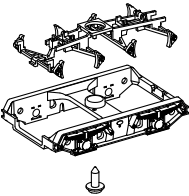

231

234

237

238

241

232

56030

56052

56061

Flachwagen 401Z

Platforma 401Z / Flat car 401Z /
Wagon plat 401Z / 货车401Z

包装及说明书内包含重要信息,请保留备用

ERSATZTEILE FLACHWAGEN 401Z

Części zamienne · Spare parts · Pièces détachées

ET-Nr.:	Bezeichnung:	Oznaczenie:	Description:	Désignation:	PG*
54000-231	2x Kurzkupplungsdeichsel / 2x Feder	2x dyszel sprzęgu / 2x sprężyna kinematyki sprzęgu	2x Short coupler adapter / 2x spring	2x l'adaptateur du coupleur / 2x Ressort	7
54000-232	Drehgestell / Bremsklötze / Schraube	wózek / Klocki hamulcowe / Śruba	Bogie / Brake shoes / Screw	Bogie / Chaussures du frein / vis	8
54000-234	2x Puffer rund	2x zderzak	2x Buffer-round head	2x Tampon ronde	6
54000-237	2x Handbremsrad	2x Koło hamulca ręcznego	2x Brake wheel	2x Roue du frein	6
58412-238	2x Rangiertritt / 2x Bremsschlauch	2x Stopień manewrowy / 2x Przewód hamulcowy	2x Step / 2x Air pipe	2x Marche pieds / 2x Détail traverse	8
54000-241	2x Stirngriff kurz mod / 2x Handstange Stirn klein V3	2x Poręcz, czolo / 2x Poręcz, czolo V3	2x Handrail-front side-short / 2x Handrail-front side-V3	2x Rampe de devant / 2x Rampe de devant de V3	6
<p>ET aus unserem Standardprogramm Części zamienne z programu standardowego Spare parts standard range Pièces détachées de notre gamme standard</p>					
56030	Kupplung (2 Stck.)	Sprzęg kompletny (2 szt.)	Coupling (2 pcs.)	Attelage (2 unités)	
56052	Radsatz DC (2 Stck.)	Koła z kołem DC (2 szt.)	Wheelset DC (2 pcs.)	Essieux CC (2 unités)	
56061	Radsatz AC (2 Stck.)	Koła z kołem AC (2 szt.)	Wheelset AC (2 unit)	Essieux CA (2 unités)	