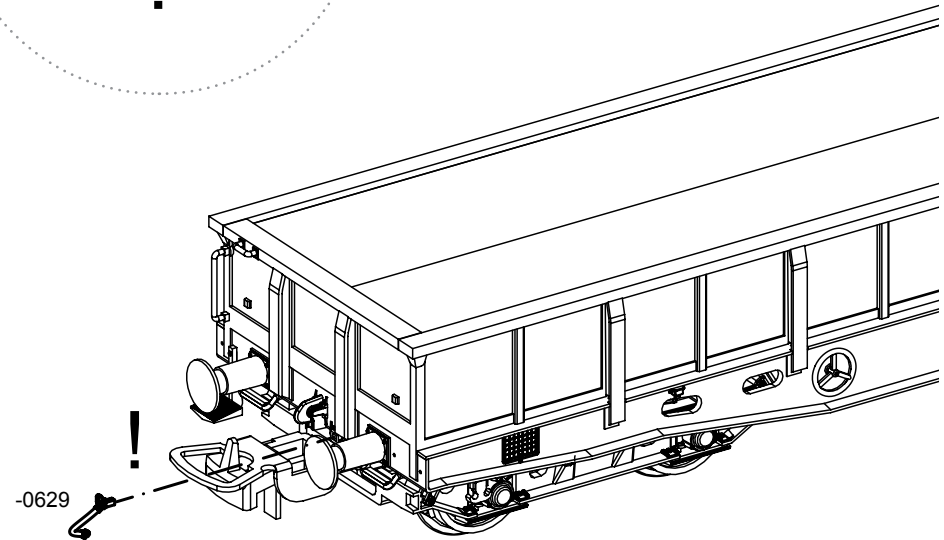

56061

Flachwagen 401Z

Platforma 401Z / Flat car 401Z /
Wagon plat 401Z / 货车401Z

包装及说明书内包含重要信息,请保留备用

ERSATZTEILE FLACHWAGEN 401Z

Części zamienne · Spare parts · Pièces détachées

ET-Nr.:	Bezeichnung:	Oznaczenie:	Description:	Désignation:	PG*
54000-231	2x Kurzkupplungsdeichsel / 2x Feder	2x dyszel sprzęgu / 2x sprężyna kinematyki sprzęgu	2x Short coupler adapter / 2x spring	2x l'adaptateur du coupleur / 2x Ressort	7
54000-232	Drehgestell / Bremsklötze / Schraube	wózek / Klocki hamulcowe / Śruba	Bogie / Brake shoes / Screw	Bogie / Chaussures du frein / vis	8
54000-234	2x Puffer rund	2x zderzak	2x Buffer-round head	2x Tampon ronde	6
54000-237	2x Handbremsrad	2x Koło hamulca ręcznego	2x Brake wheel	2x Roue du frein	6
58412-238	2x Rangiertritt / 2x Bremsschlauch	2x Stopień manewrowy / 2x Przewód hamulcowy	2x Step / 2x Air pipe	2x Marche pieds / 2x Détail traverse	8
54000-241	2x Stirngriff kurz mod / 2x Handstange Stirn klein V3	2x Poręcz, czolo / 2x Poręcz, czolo V3	2x Handrail-front side-short / 2x Handrail-front side-V3	2x Rampe de devant / 2x Rampe de devant de V3	6
<p>ET aus unserem Standardprogramm Części zamienne z programu standardowego Spare parts standard range Pièces détachées de notre gamme standard</p>					
56030	Kupplung (2 Stck.)	Sprzęg kompletny (2 szt.)	Coupling (2 pcs.)	Attelage (2 unités)	
56052	Radsatz DC (2 Stck.)	Koła z kołem DC (2 szt.)	Wheelset DC (2 pcs.)	Essieux CC (2 unités)	
56061	Radsatz AC (2 Stck.)	Koła z kołem AC (2 szt.)	Wheelset AC (2 unit)	Essieux CA (2 unités)	