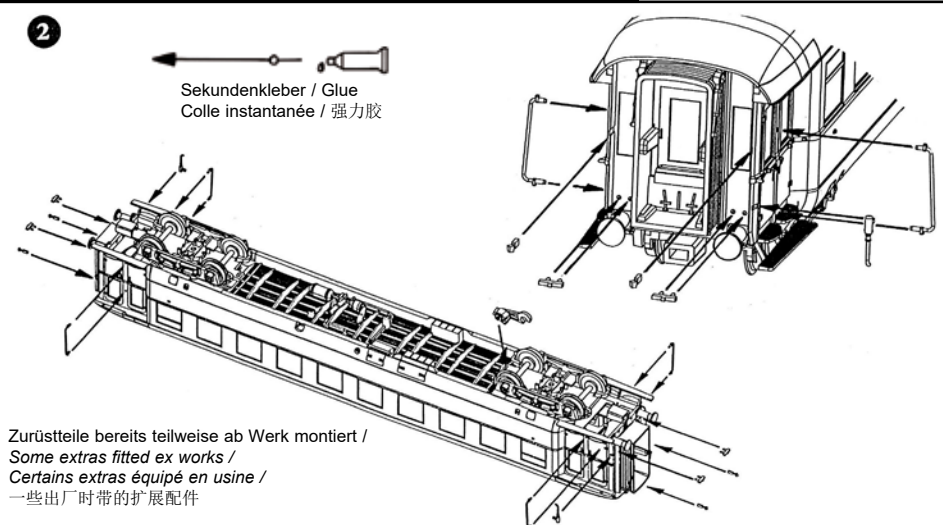

Zurüsterie bereits teilweise ab Werk montiert /
Some extras fitted ex works /
Certains extras équipé en usine /
一些出厂时带的扩展配件

53275-90-7001 PIKO Spielwaren GmbH • Lutherstraße 30 • 96515 Sonneberg • GERMANY
德国比高有限公司 • 德国图林根州索内堡市路德街30号