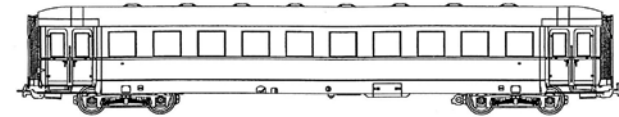

Änderungen in Ausführung und Konstruktion behalten wir uns vor.

The model can be fitted with **interior lighting** (Art. no.56135)

We reserve the right to make alterations in design and construction.

Le modèle peut être équipé d'un **éclairage intérieur** (art. no.56135)

Nous nous réservons le droit d'apporter des modifications dans la conception et la construction.

Piko公司新款模型是一款特快列车, 是完全按照前德国Reichsbahn公司真车进行精确比例缩小得来的。

该模型可安装室内照明 (商品号: 56135)

我们保留随时更改设计和结构的权利。