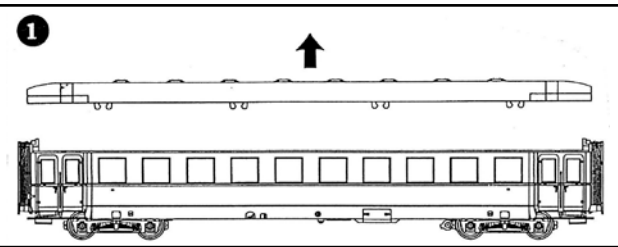

Zurüsterie bereits teilweise ab Werk montiert /
Some extras fitted ex works /
Certains extras équipé en usine /
一些出厂时带的扩展配件

53275-90-7001 PIKO Spielwaren GmbH • Lutherstraße 30 • 96515 Sonneberg • GERMANY
德国比高有限公司 • 德国图林根州索内堡市路德街30号