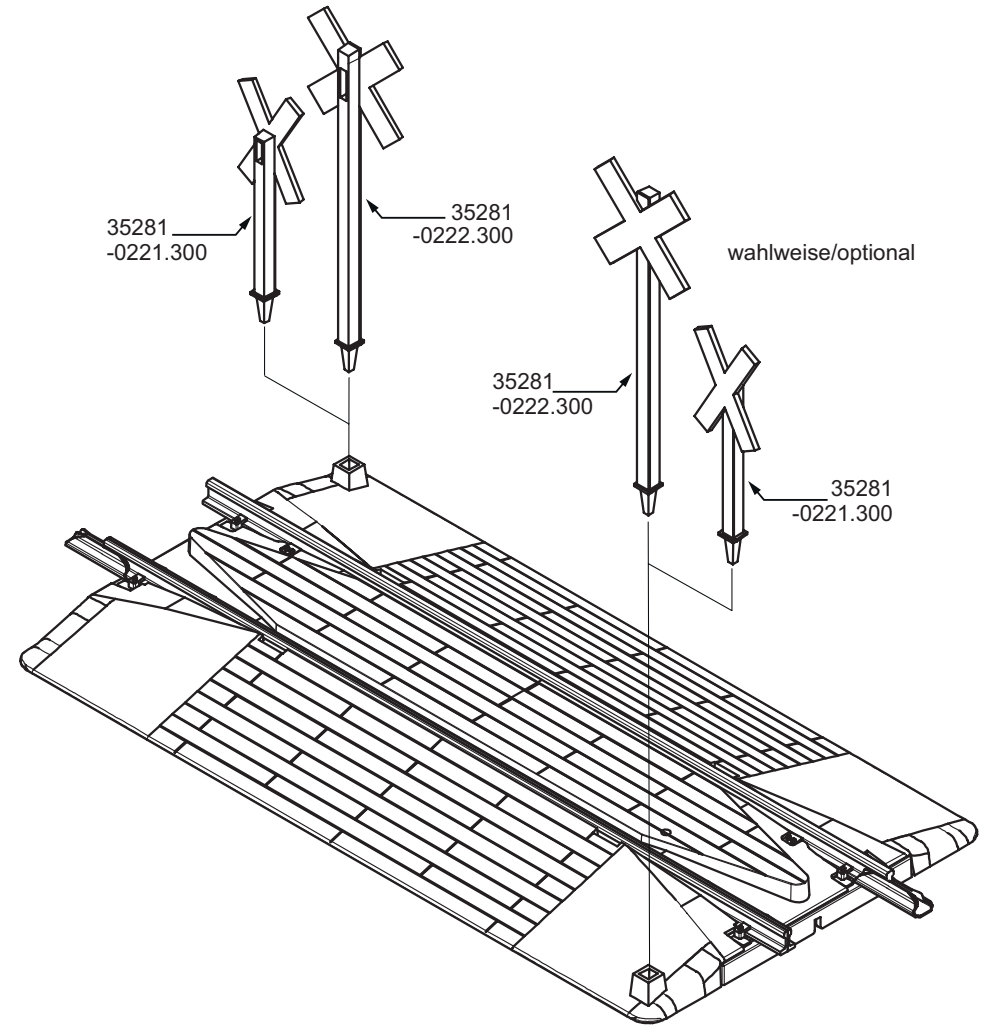

## Bahnübergang mit Eingleisfunktion Rerailer / Grade Crossing

35281-0121.050

2x 35281-0122.350

35200

2x 35281-0221.300

2x 99999-81-1046

2x 35281-0222.300

35281-90-7000