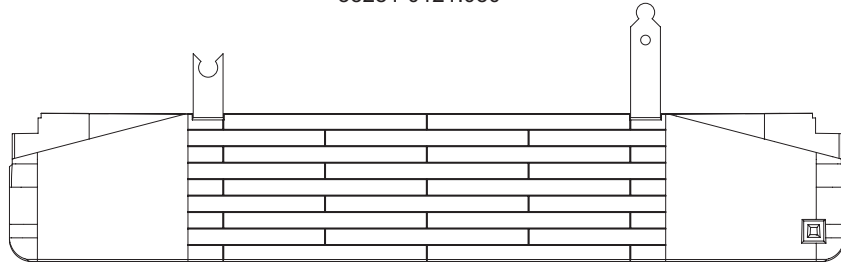

## Bahnübergang mit Eingleisfunktion Rerailer / Grade Crossing

35281-0121.050

2x 35281-0122.350

35200

2x 35281-0221.300

2x 99999-81-1046

2x 35281-0222.300

35281-90-7000