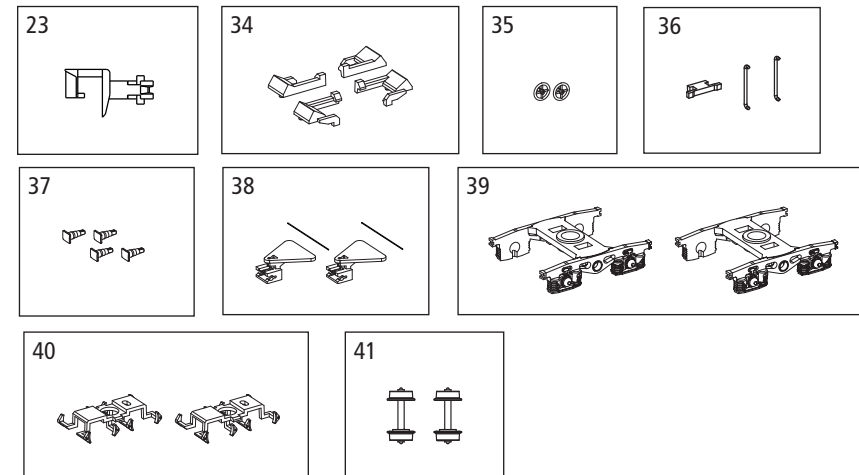

PIKO Spielwaren GmbH · Lutherstraße 30 · 96515 Sonneberg · GERMANY
德国比高有限公司 · 德国图林根州索内堡市路德街30号

40700-90-7000