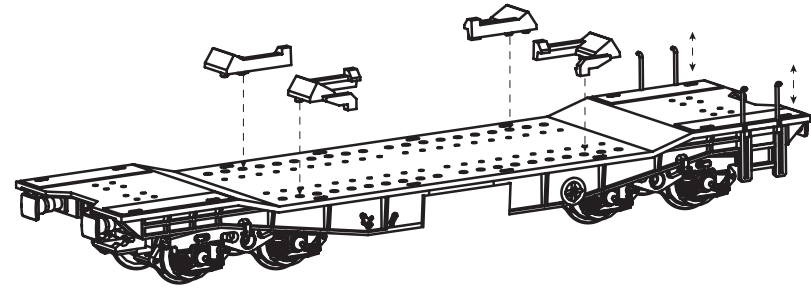

*Preisgruppe *price category *Catégorie de prix *Gruppo dei prezzi

ET-Nr.:	Descripción:	说明:	Omschrijving:	Описание:	PG*
94100-23	enganche	挂钩	koppeling	муфта	5
40700-34	chaveta	固定销	gibs	клин	7
40700-35	rueda de maniobra (2 u.)	方向盘 (2个)	Handwiel (2 stuks.)	маховое колесо (2 шт.)	5
40700-36	maniobra	扶手	Handvatten + handvat houder	ручка	7
40700-37	búfer (4 u.)	缓冲器 (4个)	Buffer (4 stuks.)	Буфер (4 шт.)	7
40700-38	pieza de conexión (2 u.) + muelle (2 u.)	挂钩-短 (2个) + 弹簧 (2个)	Kupplungsschacht (2 st.) + Veer (2 st.)	соединительная деталь (2 шт.) + пружина (2 шт.)	8
40700-39	bogie (2 u.)	轮架 (2个)	Bogie (2 st.)	Тележка (2 шт.)	8
40700-40	taco del freno (2 u.)	刹车片 (2个)	Remschoenen (2 st.)	тормозной башмак (2 шт.)	7
94400A-41	rodaje (2 u.)	轮组 (2个)	Set wielen (2 stuks.)	колёсная пара (2 шт.)	8

*Grupo de precio *价格表 *Priscategorie *Ценовая категория

PIKO Spielwaren GmbH · Lutherstraße 30 · 96515 Sonneberg · GERMANY
德国比高有限公司 · 德国图林根州索内堡市路德街30号

40700-90-7000

Schwerlastwagen

Flat Car / Wagon plat / 平板车

包装及说明书内包含重要信息, 请保留备用

ERSATZTEILE

Spare parts · Pièces détachées · Parti di ricambio · Repuestos · 配件 · Reserveonderdelen · Запасные части

Bei Ersatzteilanforderung bitte immer die vollständige Ersatzteil-Nr. angeben. Hinweis: Für dieses Modell sind nur die unten aufgeführten Ersatzteile erhältlich!	Please order the wanted spare part with the complete spare part item number. Note: Only the spare parts listed below are available for this model!	Pour commander des pièces de rechange, ne pas oublier de donner le numéro d'article de la pièce demandée : Notez que seules les pièces ci-dessous sont disponibles !	订购配件时请附上完整的配件号码。注：这个模型，只有以下配件可订购！