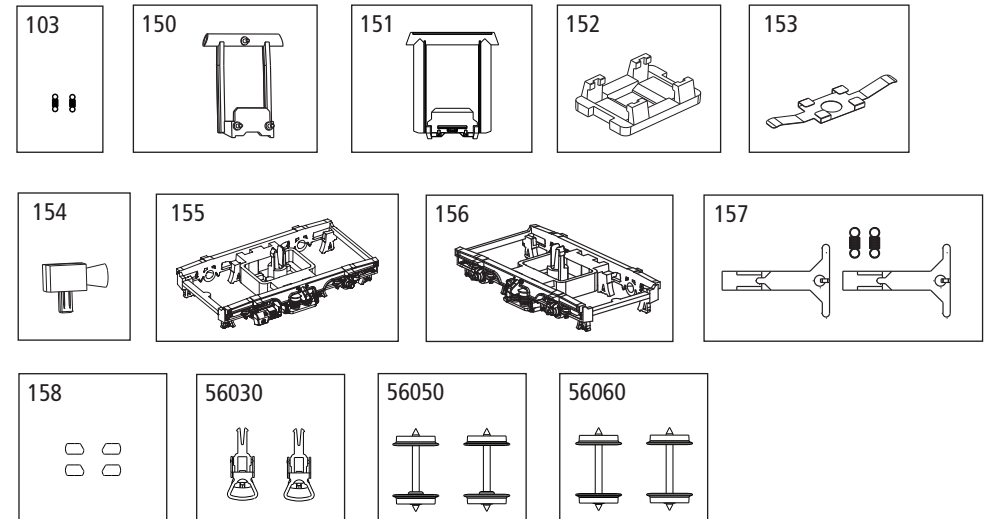

*Grupo de precio *价格表 *Priscategorie *Ценовая категория

Personenwagen "Silberlinge"

Passenger Car "Silberlinge"

Voitures Voyageurs "Silberlinge"

乘客车 "Silberlinge"

包装及说明书内包含重要信息,请保留备用

ERSATZTEILE

Spare parts · Pièces détachées · Parti di ricambio

Repuestos · 配件 · Reserveonderdelen · Запасные части

Bei Ersatzteilanforderung bitte immer die vollständige Ersatzteil-Nr. angeben.
Hinweis: Für dieses Modell sind nur die unten aufgeführten Ersatzteile erhältlich!

Please order the wanted spare part with the complete spare part item number.
Note: Only the spare parts listed below are available for this model!

Pour commander des pièces de rechange, ne pas oublier de donner le Numéro d'Article de la pièce demandée.
Note: Seules les pièces demandée sont disponibles pour ce modèle!

订购配件时请附上完整的配件号码。注: 这个模型, 只有以下配件可订购!

57652-90-7000

PIKO Spielwaren GmbH · Lutherstraße 30 · 96515 Sonneberg · GERMANY
德国比高有限公司 · 德国图林根州索内堡市路德街30号