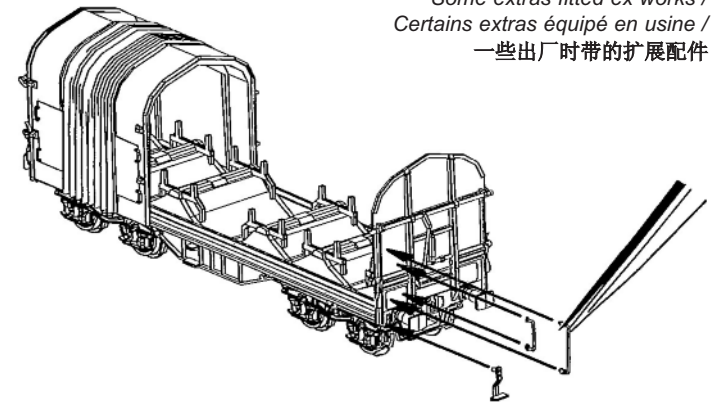

Note: Seules les pièces demandée sont disponibles pour ce modèle!

订购配件时请附上完整的配件号码。注：这个模型，只有以下配件可订购！

Schiebepanewagen Shimmns mit geöffneter Plane

Sliding Tarp Car, open

Wagon bâché à bogies, ouvert

封口油布车

包装及说明书内包含重要信息，请保留备用

1

Zurüsteile bereits teilweise ab Werk montiert /
Some extras fitted ex works /
Certains extras équipé en usine /
一些出厂时带的扩展配件

2

ERSATZTEILE

Spare parts · Pièces détachées · Parti di ricambio

ET-Nr.:	Bezeichnung:	Description:	Désignation:	Descrizione:	PG*
54000-12	Kupplungsdeichsel mit Zugfeder (2 Stck.)	Clutch shaft w extension spring (2 pcs.)	Attelage avec ressort de traction (2 u.)	Porta gancio con molla di tensione (2 pz.)	9
54000-23	Drehgestell (2 Stck.)	Truck (2 pcs.)	Bogie (2 u.)	Carrello (2 pz.)	9
54000-47	4x Puffer eckig	4x Buffer	4x Tampon	4x Respingenti	7
54393-48	Drehstange / Ladeguthalter 1 / Ladeguthalter 2 / Ladeguthalter 3	Trick bar / Freight holder 1 / Freight holder 2 / Freight holder 3	Tige de rotation / Titulaire de marchandises 1 / Titulaire de marchandises 2 / Titulaire de marchandises 3	Rotante asta / Supporto Cargo 1 / Supporto Cargo 2 / Supporto Cargo 3	8
54393-49	2x Muldenabdeckung / Bremse	2x Cover for recess / Brake	2x Couvrir de la récréation / Frein	2x Copriletto / freno	8
54393-50	Handstange klein / Handstange groß / Trittstufe	Handrail small / Handrail long / Step	Rampe petit / Rampe long / Étape	Corrimano piccolo / Corrimano grande / Pedata	7
54000-121	2x Zugfeder	2x tension spring	2x Ressort	2x Molle di tensione	5
	ET aus unserem Standardprogramm	Spare parts standard range	Pièces détachées de notre gamme standard	Pezzi di ricambio standard	
56030	Kupplung PIN 72 (2 Stck.)	Coupling, PIN 72 (2 pcs.)	Attelage, PIN 72 (2 unités)	Ganci PIN72 completi (2 pezzi)	
56052	Radsatz PIN76 - DC (2 Stck.)	Wheelset PIN76 - DC (2 pcs.)	Essieux PIN76 - CC (2 unités)	Assali PIN76 - CC (2 pezzi)	
56061	Radsatz PIN89 - AC (2 Stck.)	Wheelset PIN89 - AC (2 unit)	Essieux PIN89 - CA (2 unités)	Assali PIN89 - CC (2 pezzi)	