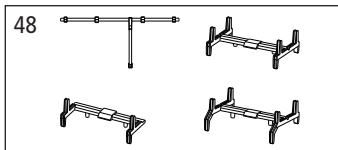

ERSATZTEILE

Spare parts · Pièces détachées · Parti di ricambio

Repuestos · 配件 · Reserveonderdelen · Запасные части

Bei Ersatzteilanforderung bitte immer die vollständige Ersatzteil-Nr. angeben.
Hinweis: Für dieses Modell sind nur die unten aufgeführten Ersatzteile erhältlich!

Please order the wanted spare part with the complete spare part item number.

Note: Only the spare parts listed below are available for this model!

Pour commander des pièces de rechange, ne pas oublier de donner le Numéro d'Article de la pièce demandée.

Note: Seules les pièces demandée sont disponibles pour ce modèle!

订购配件时请附上完整的配件号码。注：这个模型，只有以下配件可订购！