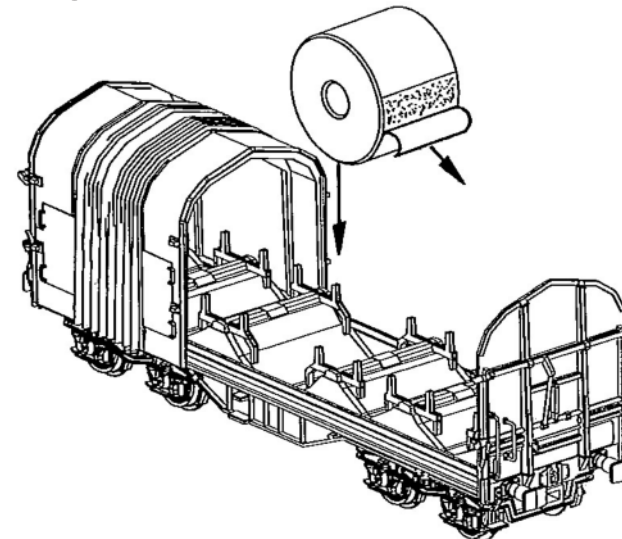

Note: Seules les pièces demandée sont disponibles pour ce modèle!

订购配件时请附上完整的配件号码。注：这个模型，只有以下配件可订购！

Schiebepanewagen Shimmns mit geöffneter Plane

Sliding Tarp Car, open

Wagon bâché à bogies, ouvert

封口油布车

包装及说明书内包含重要信息，请保留备用

1

Zurüsteile bereits teilweise ab Werk montiert /
Some extras fitted ex works /
Certains extras équipé en usine /
一些出厂时带的扩展配件

2

ERSATZTEILE

Spare parts · Pièces détachées · Parti di ricambio

ET-Nr.:	Bezeichnung:	Description:	Désignation:	Descrizione:	PG*
54000-12	Kupplungsdeichsel mit Zugfeder (2 Stck.)	Clutch shaft w extension spring (2 pcs.)	Attelage avec ressort de traction (2 u.)	Porta gancio con molla di tensione (2 pz.)	9
54000-23	Drehgestell (2 Stck.)	Truck (2 pcs.)	Bogie (2 u.)	Carrello (2 pz.)	9
54000-47	4x Puffer eckig	4x Buffer	4x Tampon	4x Respingenti	7
54393-48	Drehstange / Ladeguthalter 1 / Ladeguthalter 2 / Ladeguthalter 3	Trick bar / Freight holder 1 / Freight holder 2 / Freight holder 3	Tige de rotation / Titulaire de marchandises 1 / Titulaire de marchandises 2 / Titulaire de marchandises 3	Rotante asta / Supporto Cargo 1 / Supporto Cargo 2 / Supporto Cargo 3	8
54393-49	2x Muldenabdeckung / Bremse	2x Cover for recess / Brake	2x Couvrir de la récréation / Frein	2x Copriletto / freno	8
54393-50	Handstange klein / Handstange groß / Trittstufe	Handrail small / Handrail long / Step	Rampe petit / Rampe long / Étape	Corrimano piccolo / Corrimano grande / Pedata	7
54000-121	2x Zugfeder	2x tension spring	2x Ressort	2x Molle di tensione	5
	ET aus unserem Standardprogramm	Spare parts standard range	Pièces détachées de notre gamme standard	Pezzi di ricambio standard	
56030	Kupplung PIN 72 (2 Stck.)	Coupling, PIN 72 (2 pcs.)	Attelage, PIN 72 (2 unités)	Ganci PIN72 completi (2 pezzi)	
56052	Radsatz PIN76 - DC (2 Stck.)	Wheelset PIN76 - DC (2 pcs.)	Essieux PIN76 - CC (2 unités)	Assali PIN76 - CC (2 pezzi)	
56061	Radsatz PIN89 - AC (2 Stck.)	Wheelset PIN89 - AC (2 unit)	Essieux PIN89 - CA (2 unités)	Assali PIN89 - CC (2 pezzi)	