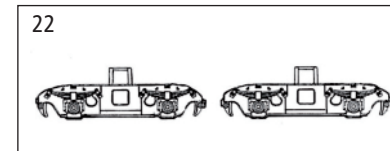

ERSATZTEILE

Spare parts · Pièces détachées · Parti di ricambio

Repuestos · 配件 · Reserveonderdelen · Запасные части

Bei Ersatzteilanforderung bitte immer die vollständige Ersatzteil-Nr. angeben.
Hinweis: Für dieses Modell sind nur die unten aufgeführten Ersatzteile erhältlich!
Please order the wanted spare part with the complete spare part item number.
Note: Only the spare parts listed below are available for this model!
Pour commander des pièces de rechange, ne pas oublier de donner le Numéro d'Article de la pièce demandée.
Note: Seules les pièces demandées sont disponibles pour ce modèle!

订购配件时请附上完整的配件号码。注: 这个模型, 只有以下配件可订购!