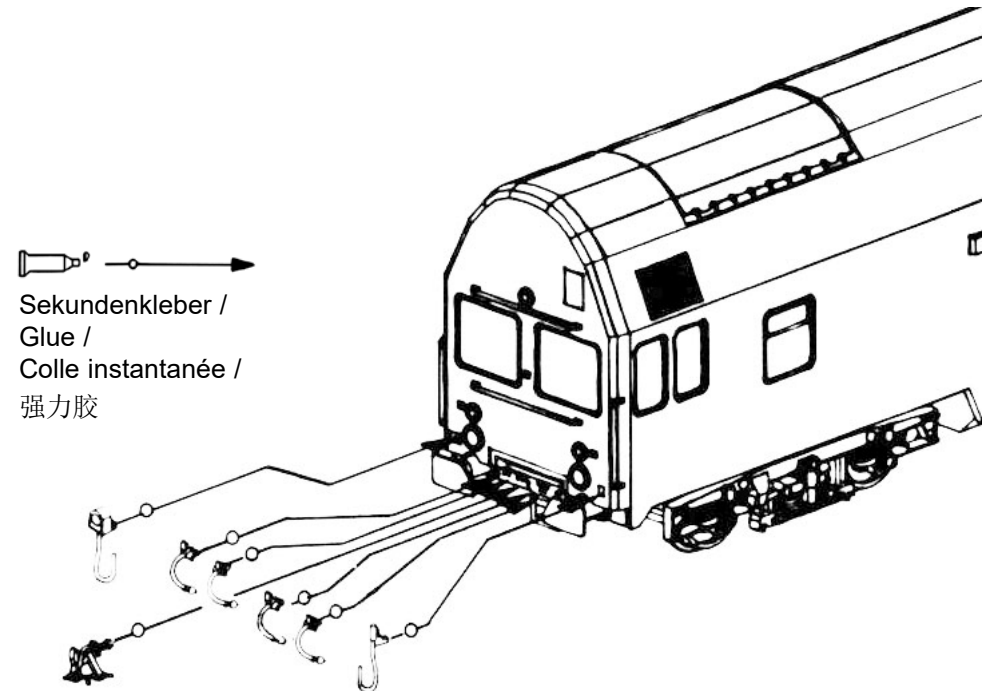

Note: Seules les pièces demandées sont disponibles pour ce modèle!

订购配件时请附上完整的配件号码。注：这个模型，只有以下配件可订购！

Doppelstocksteuerwagen

Bi-Level Control Coach / Voiture pilote 2 niveaux

双层乘客车

包装及说明书内包含重要信息, 请保留备用

Sekundenkleber /
Glue /
Colle instantanée /
强力胶