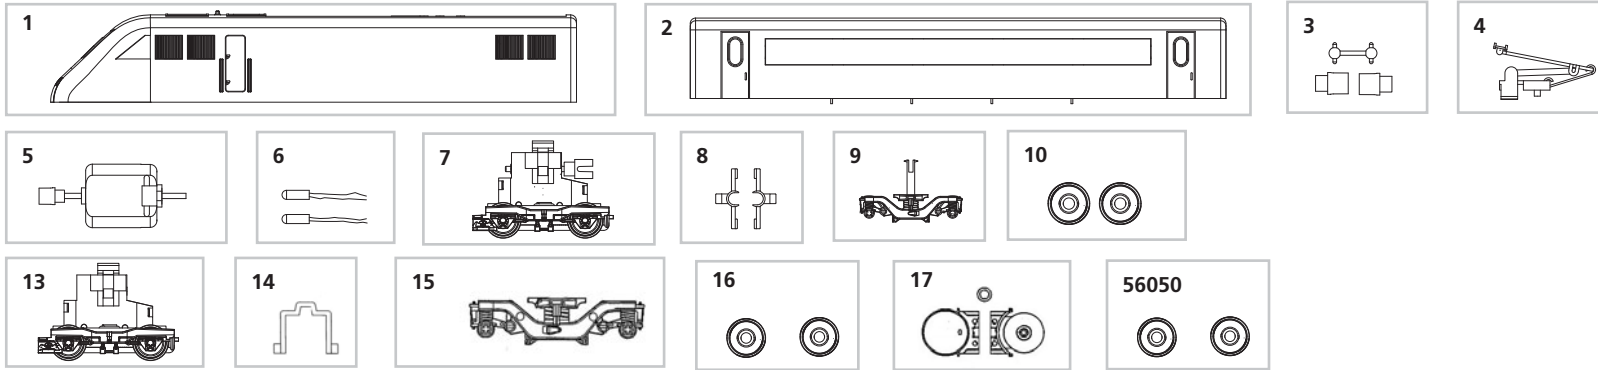

# ERSATZTEILE # 57094

Spare parts · Pièces détachées · Parti di ricambio · Repuestos · 备用零件

ET-Nr:	Bezeichnung:	Description:	Désignation:	Descrizione:	Descripción:	说明:	PG*
57094A-01	Gehäuse, dekoriert Triebwagen	Body, decorated printed, Motor coach	Caisse, décorée Engin-moteur	Corpo, decorato stampati, allenatore Motor	Cuerpo, tableros decorados, entrenador de Motor	车身- 动力车	12
57094A-02	Gehäuse, dekoriert Mittelwagen	Body, decorated Middle coach	Caisse, décorée Voiture centrale	Corpo, decorato, allenatore Medio	Cuerpo decorado entrenador Medio	车身 - 中间车	11
57094A-03	Kardantrieb, 3-tlg.	Prop shafts + universal joints	Cardan, 3 parties	Albero palla + giunti cardanici	Rótulas Árbol	驱动轴 + 万向接头	7
57094A-04	Pantograph	Pantograph	Pendule-étrier de la caténaire	Pantografo	Pantógrafo	天线	10
57094A-05	Motor	Engine	Moteur	Motore	Motor	马达	12
57094A-06	Glühlampe (2 Stück)	Light bulbs (set of 2)	Ampoule à incandescence (2 ps.)	Lampadine (2 pezzi)	Bombillas (juego de 2)	灯泡 (2 个)	7
57094A-07	Getriebe, komplett	Gearbox, complete	Engrenage, complet	Cambio completo	Cambio completo	牙箱组件	12
57094A-08	Lichtleiter (2 Stück)	Conductors (set of 2)	Câble à fibre optique (2 ps.)	Conduttori (2 pezzi)	Conductores (juego de 2)	导体 (2套)	6
57094A-09	Drehgestell mit Kontaktfedern	Bogie with contact springs	Bogie avec suspensions	Carrello snodato con molle di contatto	Bogie con resortes de contacto	轮架 (带接触弹片)	10
57094A-10	Radsatz vollst., mit Zahnrad, ohne Haftreifen (2 Stck.)	Wheelset complete w ratchet, w/o traction tyres (set of 2)	Essieux compl. avec roues dentées sans bandages anti-patinage (2 ps.)	Ruota completo con cricchetto, senza Anelli di aderenza (2 p.)	Eje con la rueda de trinquete sin Aros de adherencia (juego de 2)	轮组-带棘轮, 无胶胎 (2套)	9
57094A-13	Getriebe, komplett (ohne Schnecke / ohne Zahnrad)	Gearbox, complete (w/o worm / w/o gear)	Engrenage, complet (sans ver / sans équipement)	Cambio completo	Cambio completo	牙箱组件- 不带蜗牙, 齿轮	12
57094A-14	Getriebeklammer	Clip	Clip de fixation	Clip di fissaggio	Clip de retención	固定夹	6
57094A-15	Drehgestell	Bogie	Bogie	Carrello snodato	Bogie	轮架	7
57094A-16	Radsatz Kunststoff (2 Stck.)	Wheelset plastic (2 pcs.)	Essieux plastique (2 ps.)	Ruota plastica (set di 2)	Plástico de ruedas (juego de 2)	塑胶轮组 (2个)	6
57094A-17	Wagenübergang	Connection part	Partie de connexion	Parte Connection	Parte de conexión	连接件	7
56050	<b>Ersatzteile aus unserem Standard-Programm</b> Radsatz (2 Stck.)	<b>Spare parts from our standard range</b> Wheelset (set of 2)	<b>Pièces détachées de notre gamme standard</b> Essieux (2 unités)	<b>Pezzi di ricambio standard</b>  Ruota (2 pezzi)	<b>Repuestos de nuestro programa standard</b> Rueda (juego de 2)	<b>备用零件的标准范围:</b>  散件-比高车系标准件	