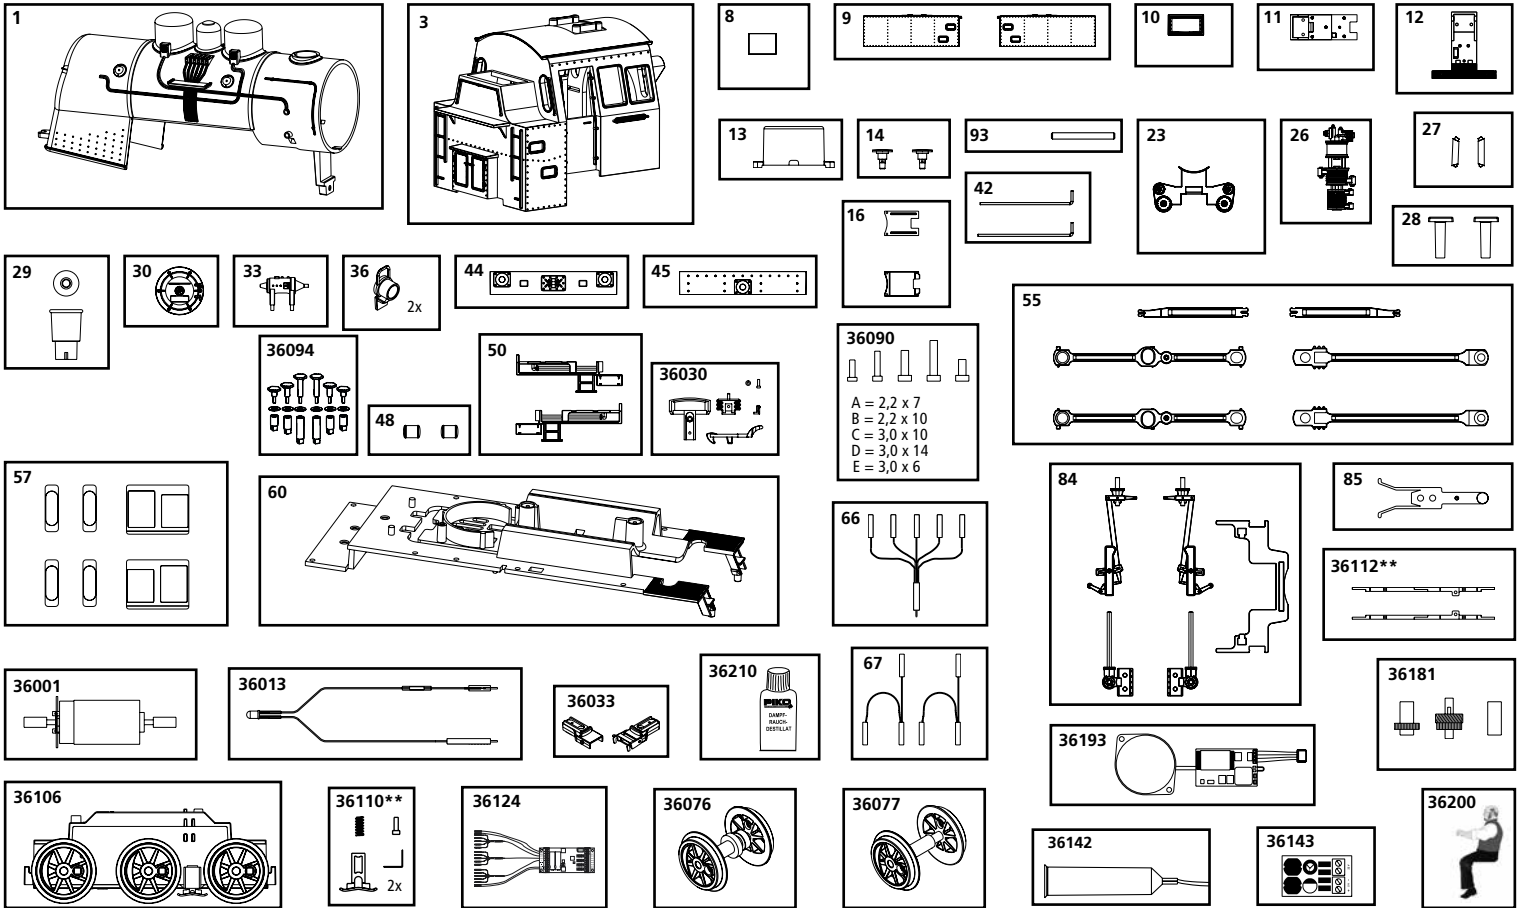

ERSATZTEILE

Spare parts · Pièces détachées · Reserveonderdelen

#37202 BR 80 DB Ep. III

Bei Ersatzteilanforderung bitte immer die vollständige Ersatzteil-Nr. angeben. · Please order the wanted spare part with the complete spare part item number. · Lorsque vous commandez une pièce, veuillez bien nous donner la référence complète de la pièce. Bij bestelling van een reserveonderdeel svp altijd het volledige onderdeelnummer opgeven.

0-24 V