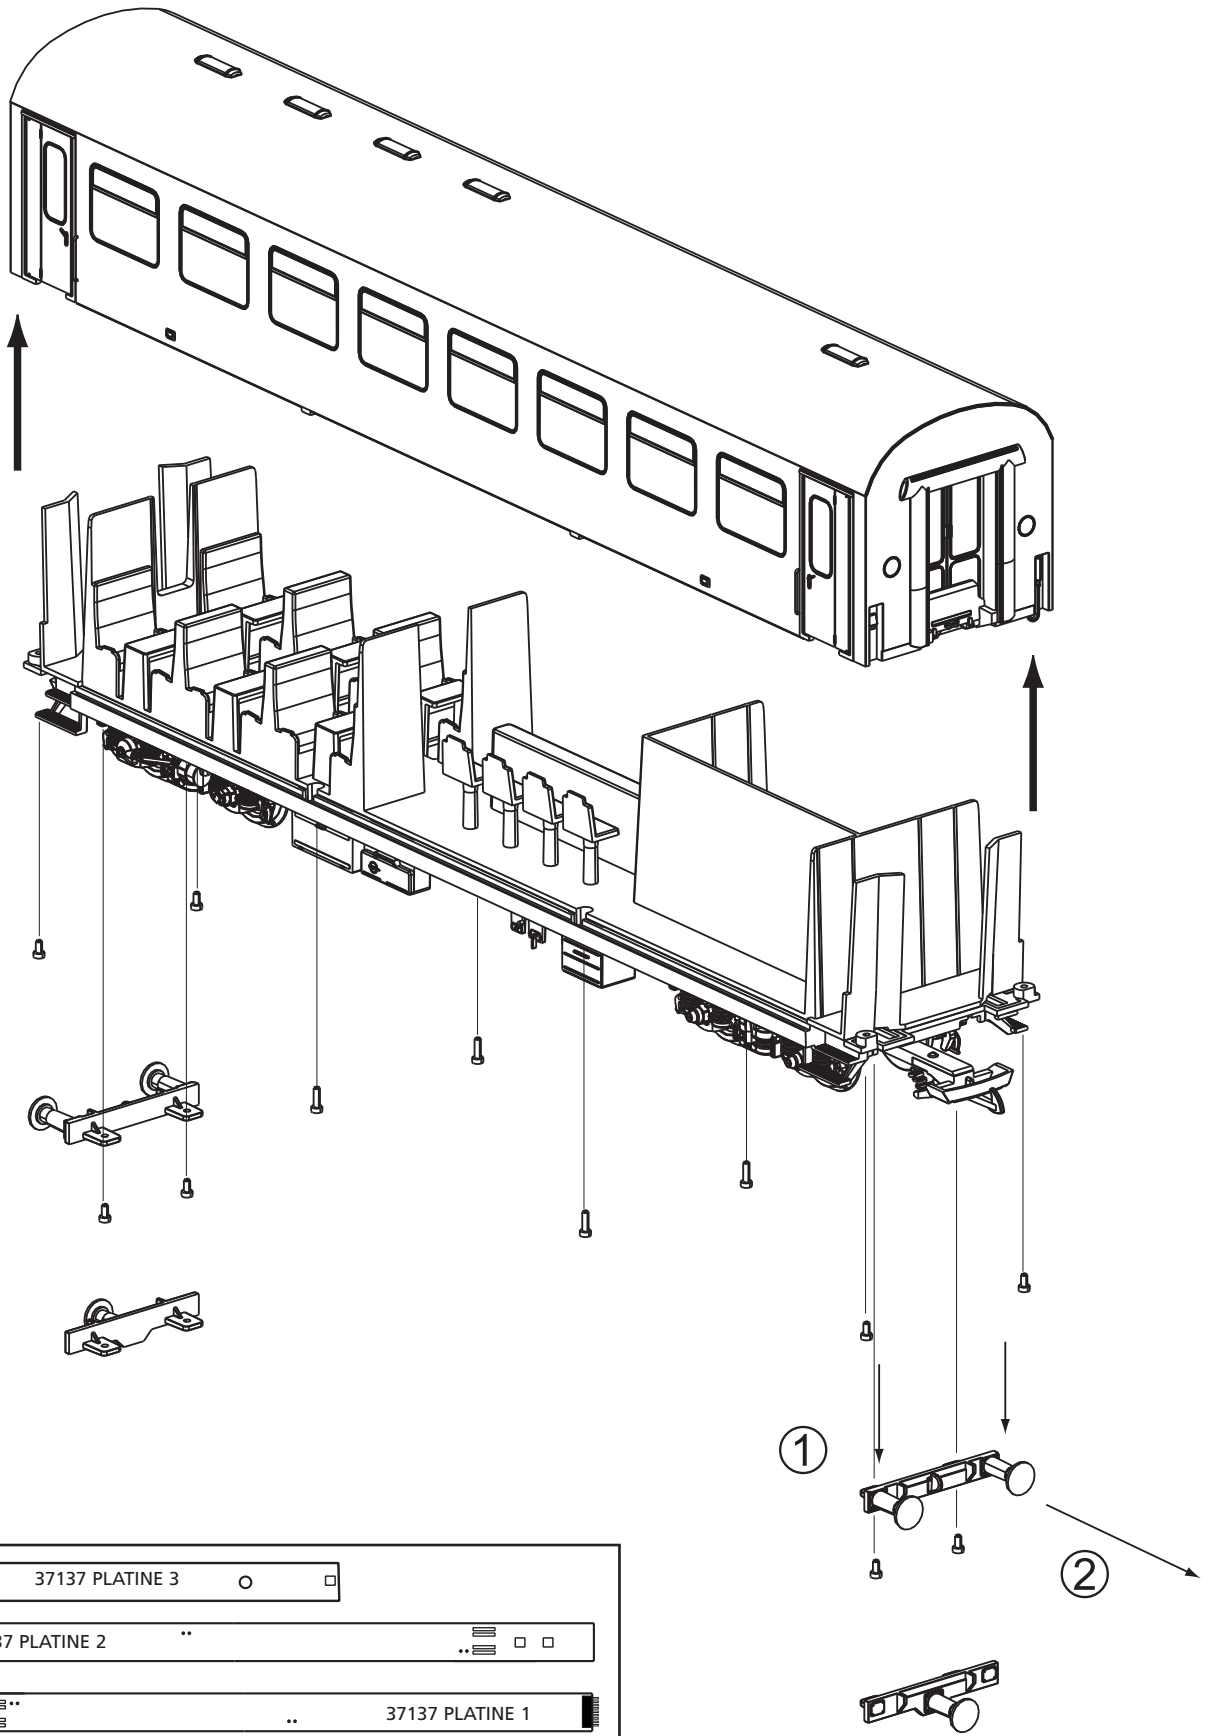

36138 Innenbeleuchtung für Rekowagen 2. Kl.
mit Gepäckabteil
Interior Lighting Rebuilt Combine Car 2. cl.

(A)

	37137 PLATINE 3
	37137 PLATINE 2
	37137 PLATINE 1
	37137 PLATINE 4

B

PIKO #36165
nicht enthalten
not included

PIKO #36165
nicht enthalten
not included

36138 Innenbeleuchtung für Reko-Speisewagen Interior Lighting Rebuilt Dining Car

(A)

	37137 PLATINE 3
	37137 PLATINE 2
	37137 PLATINE 1
	37137 PLATINE 4

B