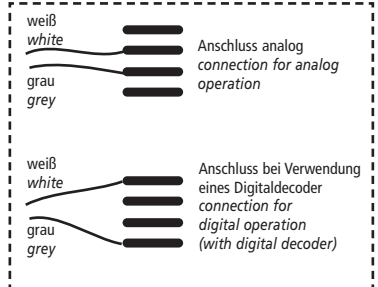

36138 Innenbeleuchtung für Rekowagen 2. Kl.
mit Gepäckabteil
Interior Lighting Rebuilt Combine Car 2. cl.

(A)

	37137 PLATINE 3
	37137 PLATINE 2
	37137 PLATINE 1
	37137 PLATINE 4

B

PIKO #36165
nicht enthalten
not included