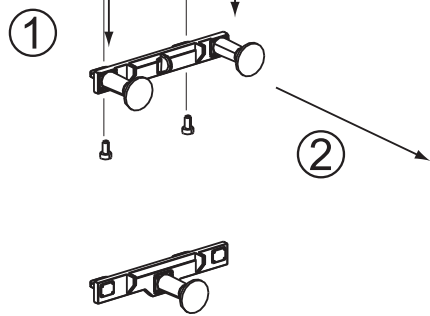

36138 Innenbeleuchtung für Rekowagen 2. Kl.
mit Gepäckabteil
Interior Lighting Rebuilt Combine Car 2. cl.

(A)

	37137 PLATINE 3
	37137 PLATINE 2
	37137 PLATINE 1
	37137 PLATINE 4

B

PIKO #36165
nicht enthalten
not included