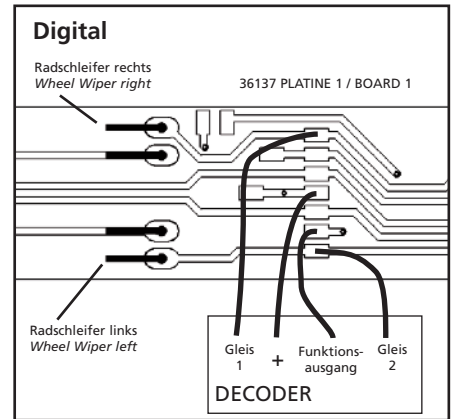

36138 Innenbeleuchtung für Rekowagen 2. Kl.
mit Gepäckabteil
Interior Lighting Rebuilt Combine Car 2. cl.

(A)

	37137 PLATINE 3
	37137 PLATINE 2
	37137 PLATINE 1
	37137 PLATINE 4

B

PIKO #36165
nicht enthalten
not included

PIKO #36165
nicht enthalten
not included

36138 Innenbeleuchtung für Reko-Speisewagen Interior Lighting Rebuilt Dining Car

(A)

	37137 PLATINE 3
	37137 PLATINE 2
	37137 PLATINE 1
	37137 PLATINE 4

B