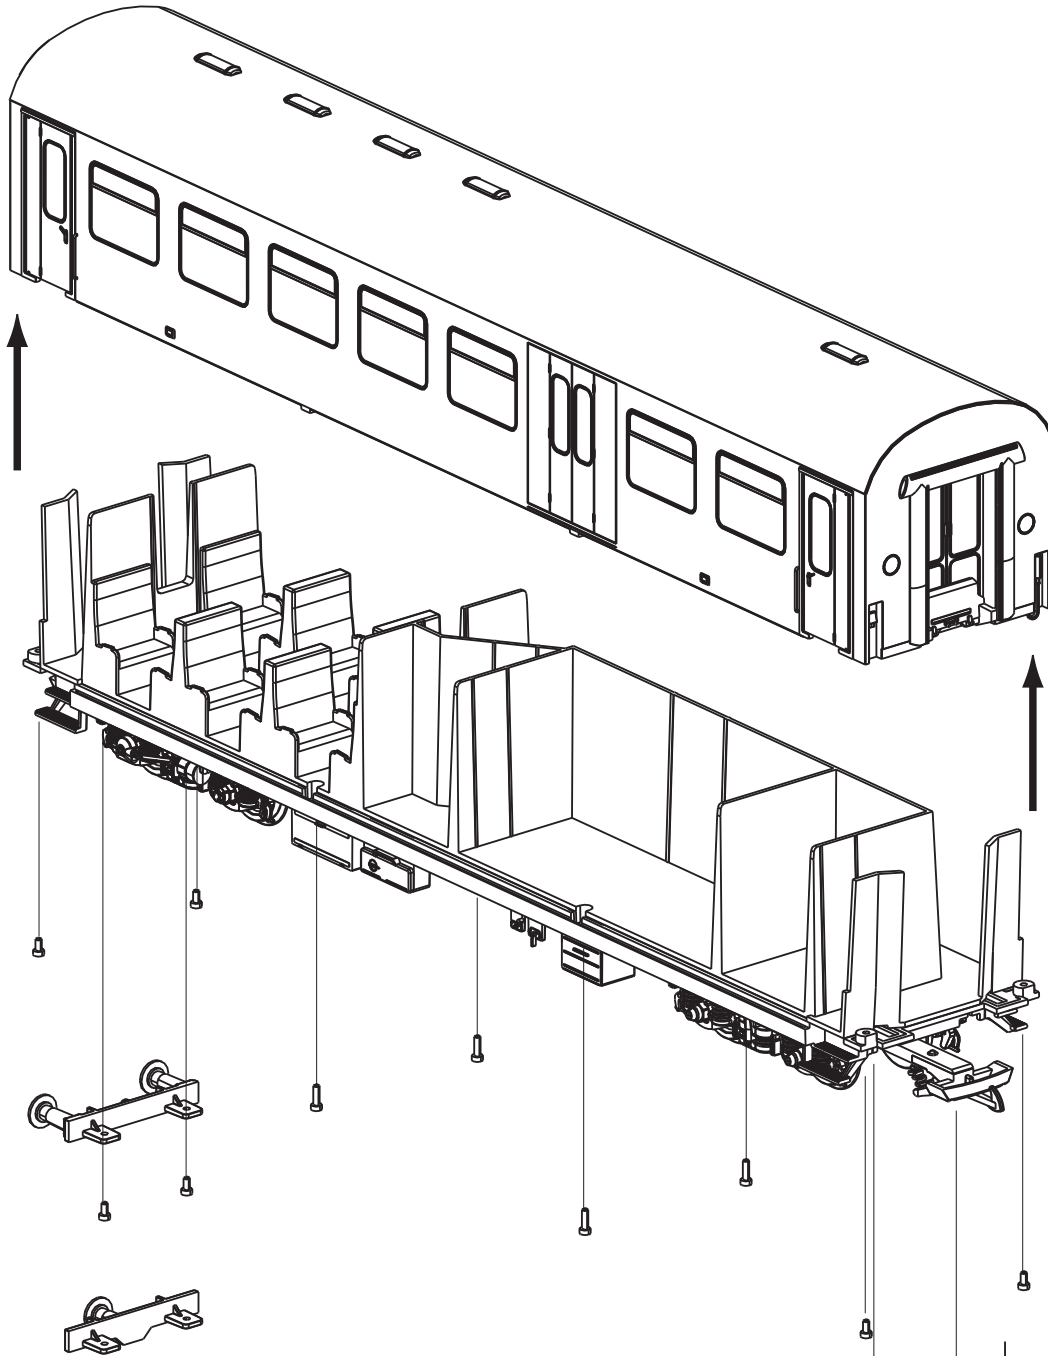

36138 Innenbeleuchtung für Rekowagen 2. Kl.
mit Gepäckabteil
Interior Lighting Rebuilt Combine Car 2. cl.

(A)

	37137 PLATINE 3
	37137 PLATINE 2
	37137 PLATINE 1
	37137 PLATINE 4

B

PIKO #36165
nicht enthalten
not included

PIKO #36165
nicht enthalten
not included

36138 Innenbeleuchtung für Reko-Speisewagen Interior Lighting Rebuilt Dining Car

(A)

	37137 PLATINE 3
	37137 PLATINE 2
	37137 PLATINE 1
	37137 PLATINE 4

B