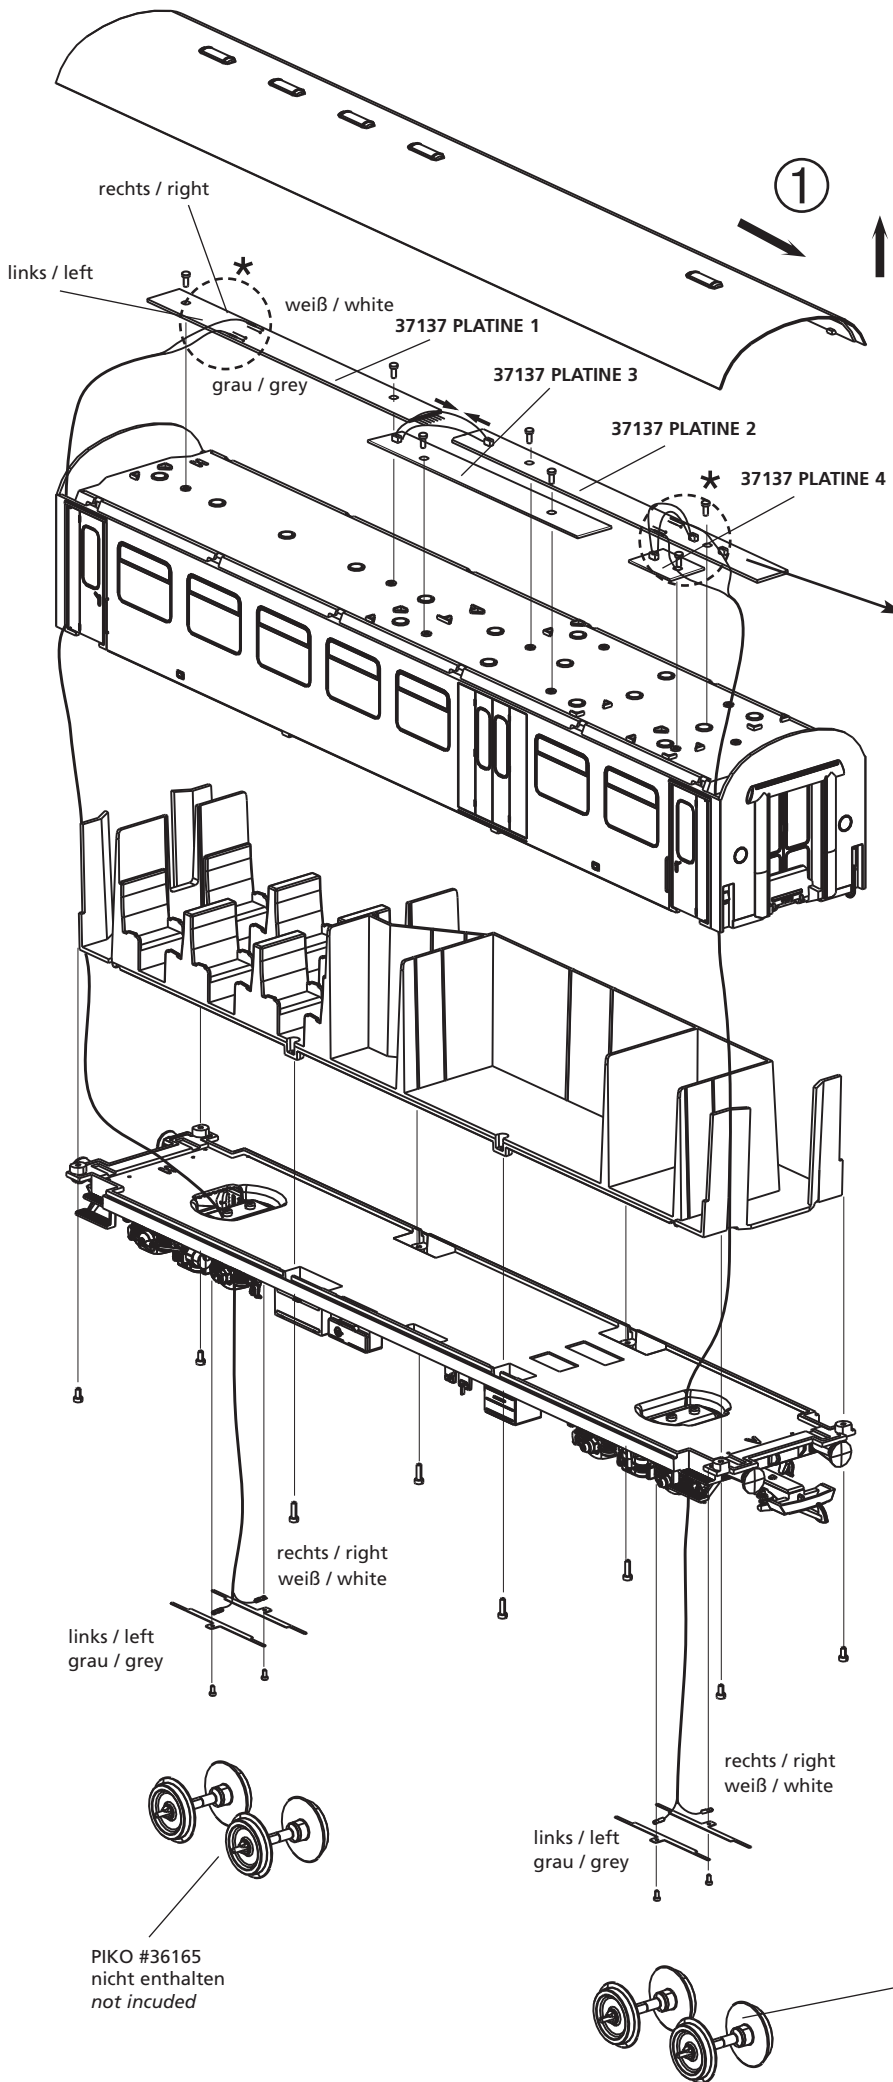

36138 Innenbeleuchtung für Rekowagen 2. Kl.
mit Gepäckabteil
Interior Lighting Rebuilt Combine Car 2. cl.

(A)

	37137 PLATINE 3
	37137 PLATINE 2
	37137 PLATINE 1
	37137 PLATINE 4

B

PIKO #36165
nicht enthalten
not included

PIKO #36165
nicht enthalten
not included

36138 Innenbeleuchtung für Reko-Speisewagen Interior Lighting Rebuilt Dining Car

(A)

	37137 PLATINE 3
	37137 PLATINE 2
	37137 PLATINE 1
	37137 PLATINE 4

B