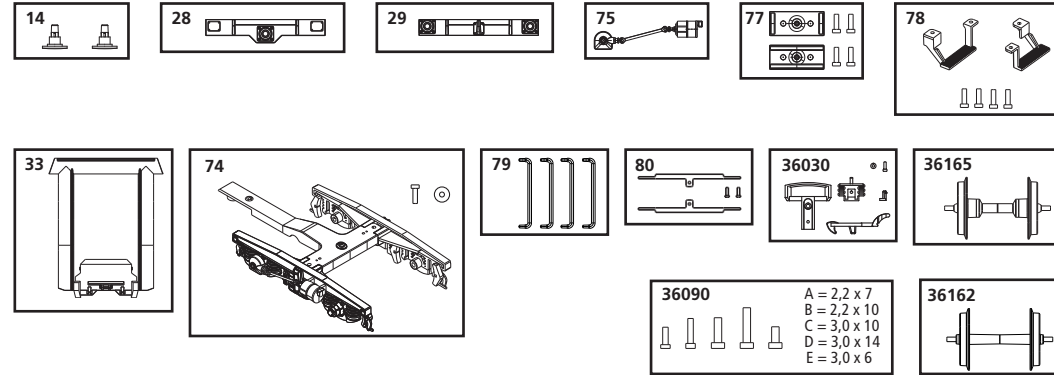

ERSATZTEILE

Spare parts · Pièces détachées · Reserveonderdelen

Nachrüstbar: (nicht enthalten)
Innenbeleuchtungsbausatz #36138; Metallradsatz #36165
Retrofittable: (not included)
Interior lighting kit #36138; Metal wheel set #36165
Adaptable: (ne sont pas inclus)
Kit pour éclairage intérieur #36138; Essieux métalliques #36165
Retroactief: (niet inbegrepen)
Bouwset binnenverlichting #36138; Metalen wielstel #36165