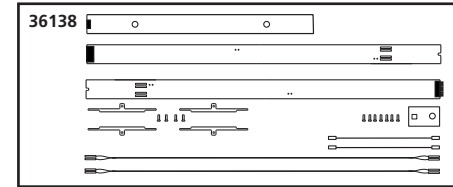

ERSATZTEILE

Spare parts · Pièces détachées · Reserveonderdelen

Nachrüstbar: (nicht enthalten)
Innenbeleuchtungsbausatz #36138; Metallradsatz #36165
Retrofittable: (not included)
Interior lighting kit #36138; Metal wheel set #36165
Adaptable: (ne sont pas inclus)
Kit pour éclairage intérieur #36138; Essieux métalliques #36165
Retroactief: (niet inbegrepen)
Bouwset binnenverlichting #36138; Metalen wielstel #36165