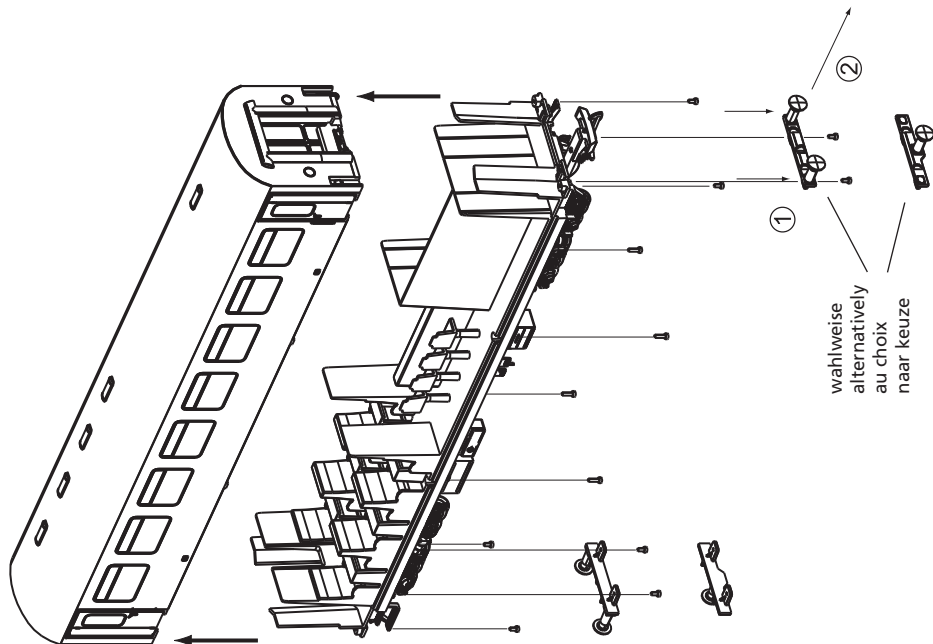

ERSATZTEILE

Spare parts · Pièces détachées · Reserveonderdelen

Nachrüstbar: (nicht enthalten)
Innenbeleuchtungsbausatz #36138; Metallradsatz #36165
Retrofittable: (not included)
Interior lighting kit #36138; Metal wheel set #36165
Adaptable: (ne sont pas inclus)
Kit pour éclairage intérieur #36138; Essieux métalliques #36165
Retroactief: (niet inbegrepen)
Bouwset binnenverlichting #36138; Metalen wielstel #36165