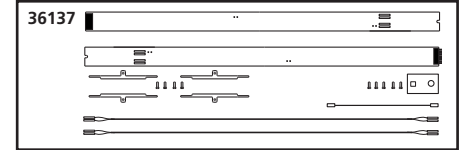

ERSATZTEILE

Spare parts · Pièces détachées · Reserveonderdelen

Nachrüstbar: (nicht enthalten)
 Innenbeleuchtungsbausatz #36137; Metallradsatz #36165
 Retrofittable: (not included)
 Interior lighting kit #36137; Metal wheel set #36165
 Adaptable: (ne sont pas inclus)
 Kit pour éclairage intérieur #36137; Essieux métalliques #36165
 Retroactief: (niet inbegrepen)
 Bouwset binnenverlichting #36137; Metalen wielstel #36165