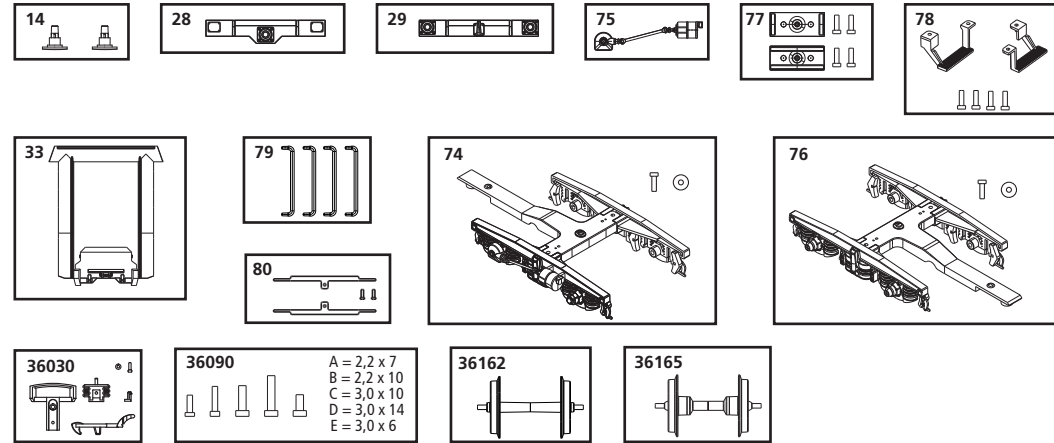

ERSATZTEILE

Spare parts · Pièces détachées · Reserveonderdelen

Nachrüstbar: (nicht enthalten)
 Innenbeleuchtungsbausatz #36137; Metallradsatz #36165
 Retrofittable: (not included)
 Interior lighting kit #36137; Metal wheel set #36165
 Adaptable: (ne sont pas inclus)
 Kit pour éclairage intérieur #36137; Essieux métalliques #36165
 Retroactief: (niet inbegrepen)
 Bouwset binnenverlichting #36137; Metalen wielstel #36165