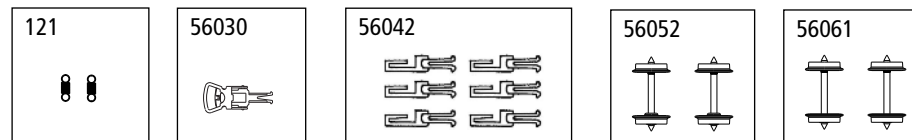

ET-Nr.:	Descripción:	说明:	Omschrijving:	Описание:	PG*
Piezas de repuesto: estándar					
56030	Enganche PIN 72 (2 p.)	挂钩组件 Pin 72 (2个)	Koppeling PIN 72 (2 st.)	муфта PIN 72 (2 ш.)	
56042	Enganche corto rigido para tren completo (6 p.)	短挂钩 (6个)	Vaste koppeling voor gesloten treinen (6 st.)	Короткие сцепки для вагонов (6 ш.)	
56052	Eje PIN 76 CC (2 p.)	轮组 Pin 76 (2个)	Wielstel PIN 76 DC (2 st.)	Колесная PIN 76 DC (2 ш.)	
56061	Eje PIN 89 CA (2 p.)	轮组 Pin 89 (2个)	Wielstel PIN 89 AC (2 st.)	Колесная PIN 89 AC (2 ш.)	

*Grupo de precio *价格表 *Priscategorie *ценовая категория

Schiebewandwagen

Sliding Wall Boxcar

Wagon à parois coulissantes

滑动墙货车

包装及说明书内包含重要信息, 请保留备用

ERSATZTEILE

Spare parts · Pièces détachées · Parti di ricambio

Repuestos · 配件 · Reserveonderdelen · Запасные части

Bei Ersatzteilanforderung bitte immer die vollständige Ersatzteil-Nr. angeben.
Hinweis: Für dieses Modell sind nur die unten aufgeführten Ersatzteile erhältlich!
Please order the wanted spare part with the complete spare part item number.
Note: Only the spare parts listed below are available for this model!
Pour commander des pièces de rechange, ne pas oublier de donner le Numéro d'Article de la pièce demandée.
Note: Seules les pièces demandée sont disponibles pour ce modèle!
订购配件时请附上完整的配件号码。注: 这个模型, 只有以下配件可订购!

54417-90-7000