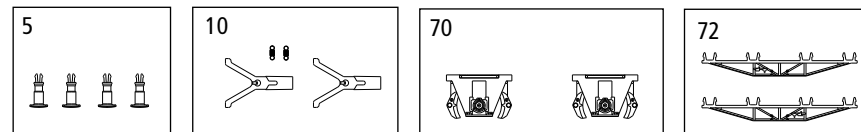

ET-Nr.:	Descripción:	说明:	Omschrijving:	Описание:	PG*
Piezas de repuesto: estándar					
56030	Enganche PIN 72 (2 p.)	挂钩组件 Pin 72 (2个)	Koppeling PIN 72 (2 st.)	муфта PIN 72 (2 ш.)	
56042	Enganche corto rigido para tren completo (6 p.)	短挂钩 (6个)	Vaste koppeling voor gesloten treinen (6 st.)	Короткие сцепки для вагонов (6 ш.)	
56052	Eje PIN 76 CC (2 p.)	轮组 Pin 76 (2个)	Wielstel PIN 76 DC (2 st.)	Колесная PIN 76 DC (2 ш.)	
56061	Eje PIN 89 CA (2 p.)	轮组 Pin 89 (2个)	Wielstel PIN 89 AC (2 st.)	Колесная PIN 89 AC (2 ш.)	

*Grupo de precio *价格表 *Priscategorie *ценовая категория

Schiebewandwagen

Sliding Wall Boxcar

Wagon à parois coulissantes

滑动墙货车

包装及说明书内包含重要信息, 请保留备用

ERSATZTEILE

Spare parts · Pièces détachées · Parti di ricambio

Repuestos · 配件 · Reserveonderdelen · Запасные части

Bei Ersatzteilanforderung bitte immer die vollständige Ersatzteil-Nr. angeben.
Hinweis: Für dieses Modell sind nur die unten aufgeführten Ersatzteile erhältlich!
Please order the wanted spare part with the complete spare part item number.
Note: Only the spare parts listed below are available for this model!
Pour commander des pièces de rechange, ne pas oublier de donner le Numéro d'Article de la pièce demandée.
Note: Seules les pièces demandée sont disponibles pour ce modèle!
订购配件时请附上完整的配件号码。注: 这个模型, 只有以下配件可订购!

54417-90-7000