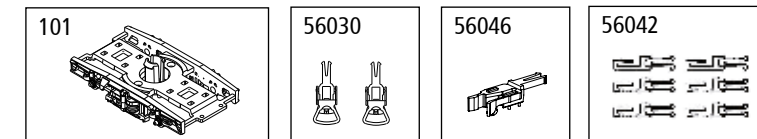

ERSATZTEILE

Spare parts · Pièces détachées · Parti di ricambio

Repuestos · 配件 · Reserveonderdelen · Запасные части

Bei Ersatzteilanforderung bitte immer die vollständige Ersatzteil-Nr. angeben.
Hinweis: Für dieses Modell sind nur die unten aufgeführten Ersatzteile erhältlich!

Please order the wanted spare part with the complete spare part item number.
Note: Only the spare parts listed below are available for this model!

Pour commander des pièces de rechange, ne pas oublier de donner le Numéro d'Article de la pièce demandée.
Note: Seules les pièces demandée sont disponibles pour ce modèle!

订购配件时请附上完整的配件号码。注: 这个模型, 只有以下配件可订购!