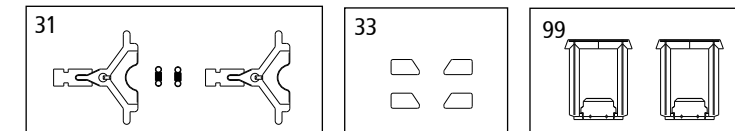

ERSATZTEILE

Spare parts · Pièces détachées · Parti di ricambio

Repuestos · 配件 · Reserveonderdelen · Запасные части

Bei Ersatzteilanforderung bitte immer die vollständige Ersatzteil-Nr. angeben.
Hinweis: Für dieses Modell sind nur die unten aufgeführten Ersatzteile erhältlich!

Please order the wanted spare part with the complete spare part item number.
Note: Only the spare parts listed below are available for this model!

Pour commander des pièces de rechange, ne pas oublier de donner le Numéro d'Article de la pièce demandée.
Note: Seules les pièces demandée sont disponibles pour ce modèle!

订购配件时请附上完整的配件号码。注: 这个模型, 只有以下配件可订购!