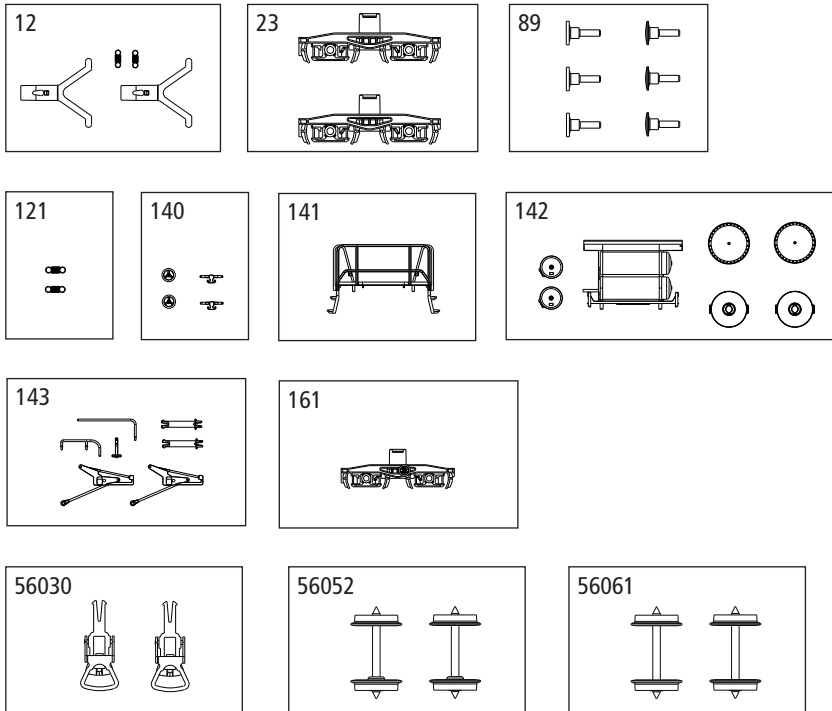

Ersatzteile

Spare Parts / Pièces détachées / 零件

Bei Ersatzteilanforderung bitte immer die vollständige Ersatzteil-Nr. angeben.
Hinweis: Für dieses Modell sind nur die unten aufgeführten Ersatzteile erhältlich!

Please order the wanted spare part with the complete spare part item number.
Note: Only the spare parts listed below are available for this model!

Pour commander des pièces de rechange, ne pas oublier de donner le Numéro d'Article de la pièce demandée.
Note: Seules les pièces demandées sont disponibles pour ce modèle!

订购配件时请附上完整的配件号码。注：这个模型，只有以下配件可订购！