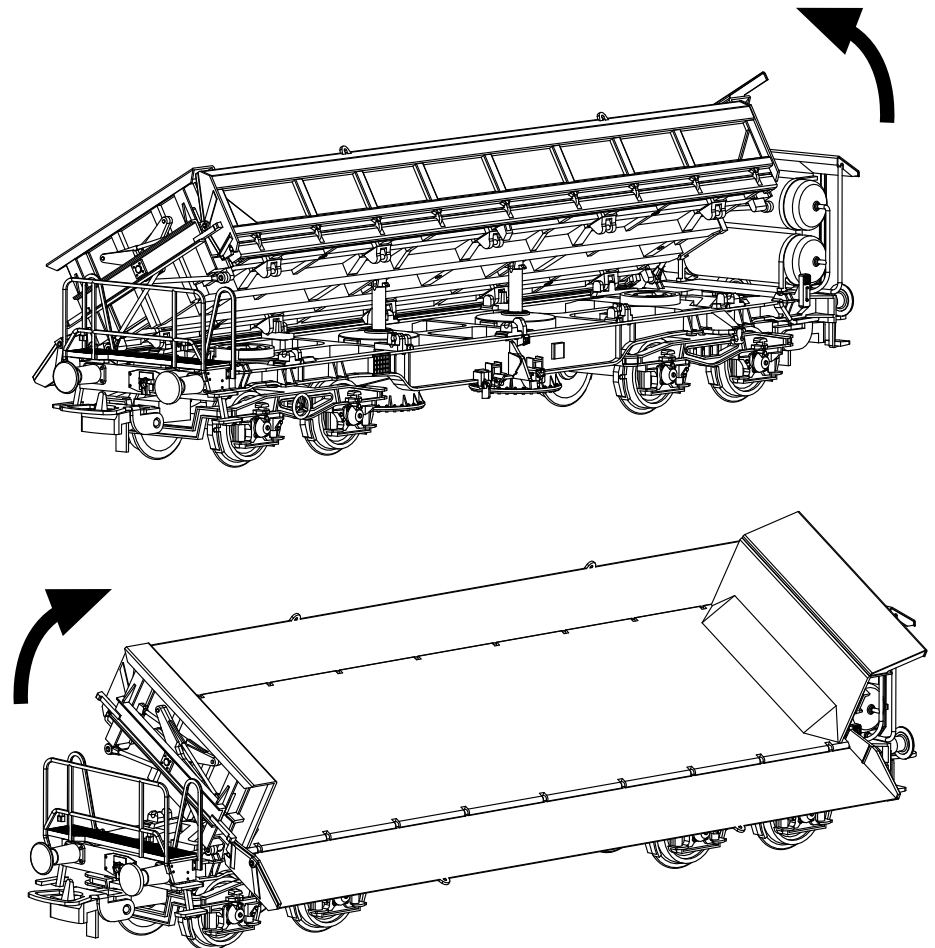

Zweiseitenkipper Fakks[6781] / Fakks127 DB AG Ep. V

Side-Dump Gondola Fakks[6781] / Fakks127 DB AG V

Wagon à déchargement bi-latéral type Fakks[6781] / Fakks127 DB AG ép. V

两面翻斗卡车 Fakks[6781] / Fakks127 DB AG V

包装及说明书内包含重要信息，请保留备用