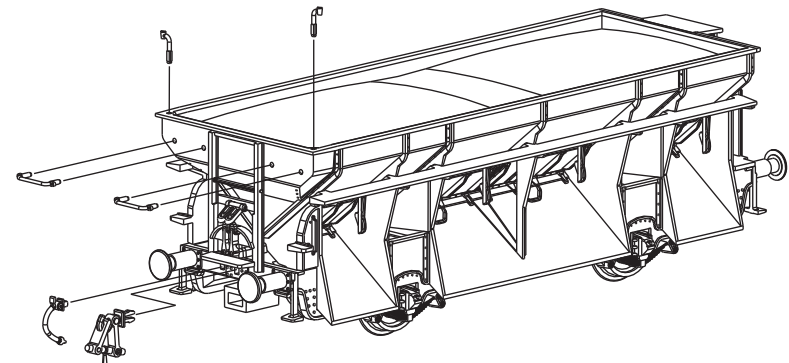

Ersatzteile

Spare Parts / Pièces détachées / 零件

Bei Ersatzteilanforderung bitte immer die vollständige Ersatzteil-Nr. angeben.
Hinweis: Für dieses Modell sind nur die unten aufgeführten Ersatzteile erhältlich!

Please order the wanted spare part with the complete spare part item number.
Note: Only the spare parts listed below are available for this model!

Pour commander des pièces de rechange, ne pas oublier de donner le Numéro d'Article de la pièce demandée.
Note: Seules les pièces demandée sont disponibles pour ce modèle!

订购配件时请附上完整的配件号码。注：这个模型，只有以下配件可订购！

Kohle selbstentladewagen Ot03 Länderbahn, DRG, DB, DR Ep. I, II, III

Self-discharging coal wagon Ot03
State railways, DRG, DB, DR, I, II, III
Wagon trémie à charbon type Ot03,
chemins de fer de l'Etat, DRG, DB, DR, I, II, III
自动卸载煤车 Ot03
国家铁路线, DRG, DB, DR, I, II, III

包装及说明书内包含重要信息, 请保留备用

Montageanleitung / Installation Instructions / Notice de montage / 装配说明书

Nicht kleben!
Do not glue!
Ne pas coller!
请勿使用胶水!

Zurüsteile bereits teilweise ab Werk
montiert /
Some extras fitted ex works /
Certains extras équipé en usine /
一些出厂时带的扩展配件

mit Bremserhaus / with brakeman's cab /
avec guérite de frein / 带驾驶室

ohne Bremserhaus / without brakeman's cab /
sans guérite de frein / 不带驾驶室