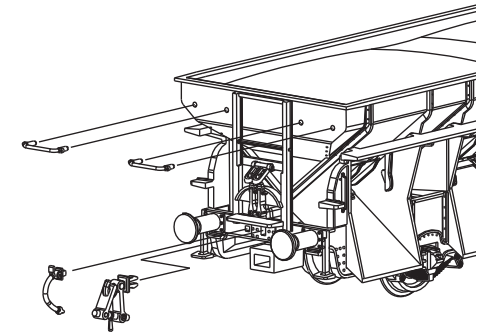

Ersatzteile

Spare Parts / Pièces détachées / 零件

Bei Ersatzteilanforderung bitte immer die vollständige Ersatzteil-Nr. angeben.
Hinweis: Für dieses Modell sind nur die unten aufgeführten Ersatzteile erhältlich!

Please order the wanted spare part with the complete spare part item number.
Note: Only the spare parts listed below are available for this model!

Pour commander des pièces de rechange, ne pas oublier de donner le Numéro d'Article de la pièce demandée.
Note: Seules les pièces demandée sont disponibles pour ce modèle!

订购配件时请附上完整的配件号码。注：这个模型，只有以下配件可订购！

Kohle selbstentladewagen Ot03 Länderbahn, DRG, DB, DR Ep. I, II, III

Self-discharging coal wagon Ot03
State railways, DRG, DB, DR, I, II, III
Wagon trémie à charbon type Ot03,
chemins de fer de l'Etat, DRG, DB, DR, I, II, III
自动卸载煤车 Ot03
国家铁路线, DRG, DB, DR, I, II, III

包装及说明书内包含重要信息, 请保留备用

Montageanleitung / Installation Instructions / Notice de montage / 装配说明书

Nicht kleben!
Do not glue!
Ne pas coller!
请勿使用胶水!

Zurüsteile bereits teilweise ab Werk
montiert /
Some extras fitted ex works /
Certains extras équipé en usine /
一些出厂时带的扩展配件

mit Bremserhaus / with brakeman's cab /
avec guérite de frein / 带驾驶室

ohne Bremserhaus / without brakeman's cab /
sans guérite de frein / 不带驾驶室