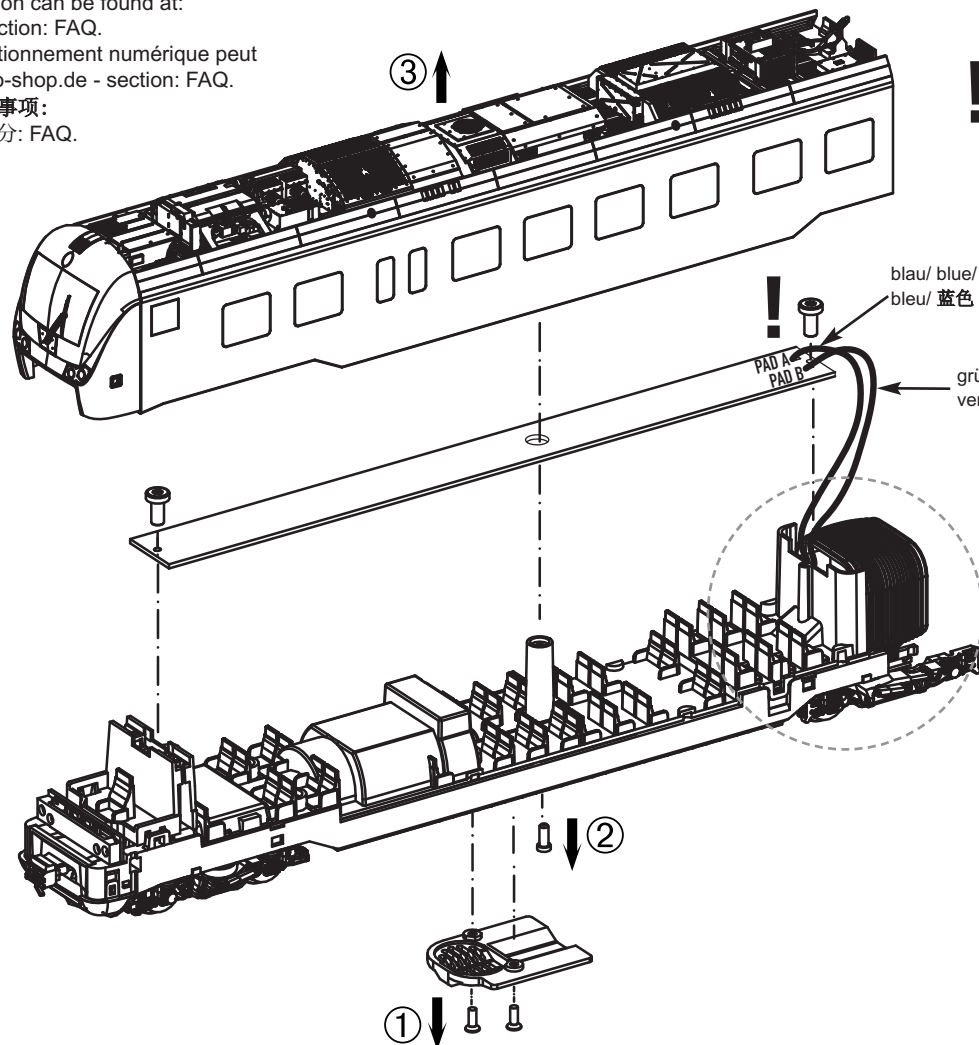

! Achtung: blaues Kabel auf PAD A und grünes Kabel auf PAD B löten.

Note: solder blue wire to PAD A and green wire to PAD B.

Remarque: soudeur fil bleu au PAD A et vert fil au PAD B.

注意: 蓝色电线焊接到焊盘A, 绿色电线焊接到焊盘B.