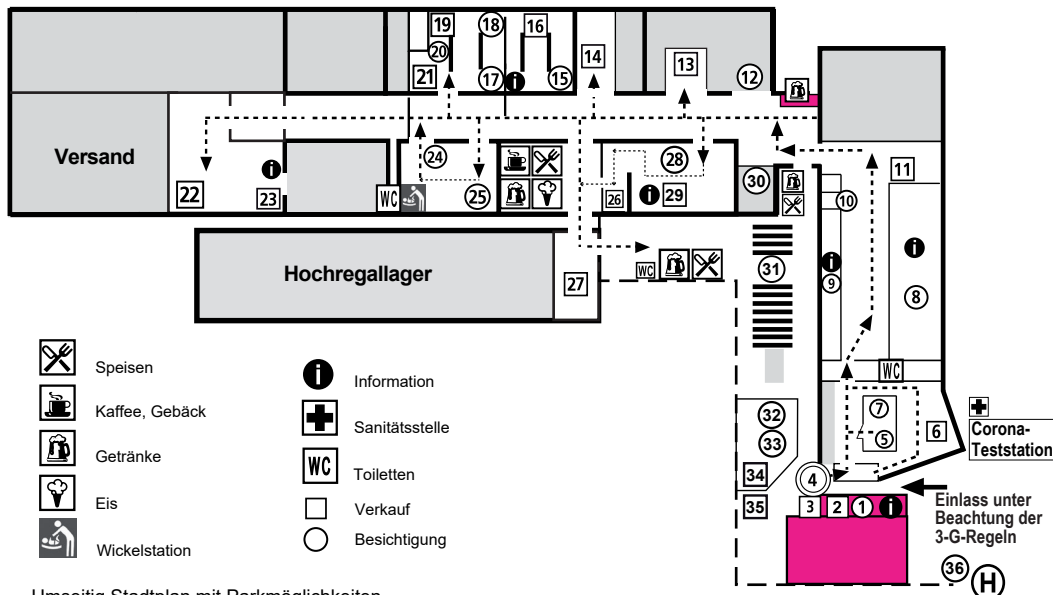

“Tag der Offenen Tür”- 18. Juni 2022

Herzlich Willkommen!

- | | | |
|---|---|---|
| 1 Anmeldung, Pressestelle | 14 Verkauf G-Artikel | 26 “Ihr Foto auf einem PIKO Wagen” |
| 2 Fanartikel / Kataloge | 15 G Montage | 27 Festhalle |
| 3 Verlosung | 16 Verkauf PIKO G TOFT-Sonderwagen | 28 Lackiererei / Tampondruck |
| ④ Beginn Betriebsrundgang | 17 Spielfläche H0 Klemmbausteinwagen | 29 Verkauf H0 TOFT-Container mit Sonderdruck |
| 5 Info PIKO Digital | 18 Lok Montage | 30 Ausstellung zur PIKO Geschichte |
| 6 Verkauf 2. Wahl | 19 Wagen Montage | 31 Freifläche / Biergarten |
| 7 Info-Stand Entwicklung / Konstruktion | 20 Radsatz-Tausch DC zu AC | 32 Hüpfburg / Seifenblasen |
| 8 Kunststoff-Spritzguß | 21 Verkauf PIKO H0 TOFT-Sonderwagen | 33 Kinderspielwiese mit Gartenbahn-Anlage und Klemmbausteinwagen für die Gartenbahn |
| 9 Betriebsmittelbau | 22 Verkauf 1. Wahl | 34 “Bemale Deinen Wagen” |
| 10 Infostand Verlagsgruppe Bahn | 23 Ersatzteil- u. Reparaturservice, Hotline & Oldie-Ersatzteile | 35 Verkauf Gartenbahn Start-Sets |
| 11 Verkauf PIKO Oldies | 24 Infostand Artima Modellbahnversicherung | 36 Bus-Haltestelle |
| 12 Infofilme | 25 G-, H0- und TT-Modellbahnanlagen | |

Umseitig Stadtplan mit Parkmöglichkeiten, Verkehrsregelung, Buspendel-Haltestellen und Geldautomaten.

Sehr geehrte PIKO Gäste,

zum “Tag der Offenen Tür” am 18. Juni 2022 möchten wir Sie recht herzlich begrüßen. Der **Einlass** auf das PIKO Gelände erfolgt **unter der 3-G-Regel** und **innerhalb der Betriebsgebäude besteht Maskenpflicht**. Wir bedanken uns für Ihren Besuch und wünschen Ihnen viel Vergnügen bei PIKO.