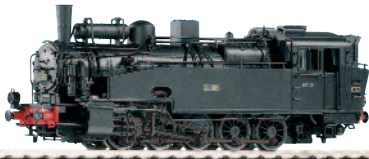

IV / 2011

50067 Baureihe 050 TA SNCF Ep. III

310,99 €*

II / 2011