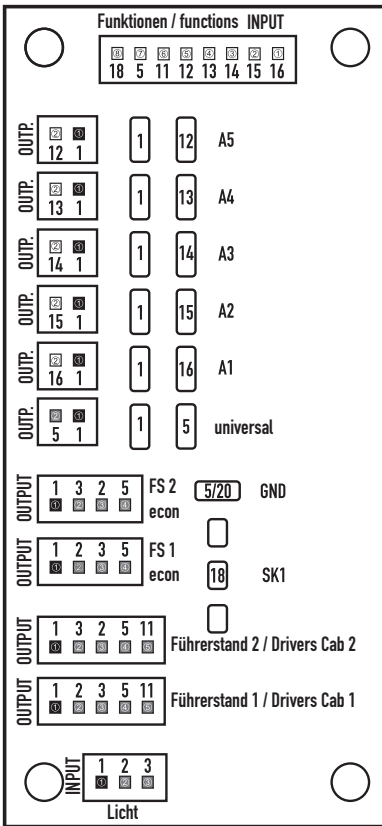

BELEGUNG VERTEILERPLATTE

Plug board · plaque conducteur · printplaat

377580-90-7020

Belegung:

1	permanent +
2	Licht vorne
3	Licht hinten
4	permanent
5	universal (primär für Innenbeleuchtung (auch analog))
10	permanent +
11	Fernlicht
12	A5 (frei wählbar)
13	A4 (frei wählbar)
14	A3 Licht Maschinenraum
15	A2 Licht FS2
16	A1 Licht FS1
18	SK1 (Reedkontakt 1) +
20	permanent

Kabelfarben:

Grau	Gleiskontakt 1
Weiß	Gleiskontakt 2
Blau	Motorkontakt 1 +
Rot	Motorkontakt 2
Schwarz	permanent + (gemeinsames +)
Gelb	Licht vorne (Abblendlicht) LED
Braun	Licht hinten (Rücklicht) LED
Grün	Innenbeleuchtung
Lila	Fernlicht
Braun-Schwarz	Schaltkontakt 1
Grün-Weiß	A1
Gelb-Schwarz	A2
Orange-Schwarz	A3
Braun-Weiß	A4
Rot-Weiß	A5

Occupancy:

1	permanent +
2	Frontlight
3	Backlight
4	permanent
5	universal (primary for interior light (analog as well))
10	permanent +
11	High beam
12	A5 (selectable)
13	A4 (selectable)
14	A3 Light engine room
15	A2 Light drivers cab 2
16	A1 Light drivers cab 1
18	SK1 (Reed contact 1) +
20	permanent

Cable colors:

Gray	Track contact 1
White	Track contact 2
Blue	Motor contact 1 +
Red	Motor contact 2
Black	permanent + (common +)
Yellow	Frontlight (dimmed headlights) LED
Brown	Backlight LED
Green	interior light
Purple	High beam
Brown-Black	Switch contact 1
Green-White	A1
Yellow-Black	A2
Orange-Black	A3
Brown-White	A4
Red-White	A5