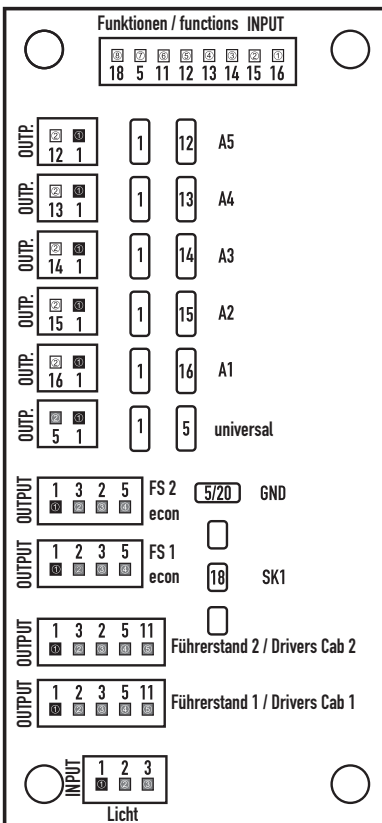

BELEGUNG VERTEILERPLATTE

Plug board · plaque conducteur · printplaat

377580-90-7020

Belegung:

1	permanent +
2	Licht vorne
3	Licht hinten
4	permanent
5	universal (primär für Innenbeleuchtung (auch analog))
10	permanent +
11	Fernlicht
12	A5 (frei wählbar)
13	A4 (frei wählbar)
14	A3 Licht Maschinenraum
15	A2 Licht FS2
16	A1 Licht FS1
18	SK1 (Reedkontakt 1) +
20	permanent

Occupancy:

1	permanent +
2	Frontlight
3	Backlight
4	permanent
5	universal (primary for interior light (analog as well))
10	permanent +
11	High beam
12	A5 (selectable)
13	A4 (selectable)
14	A3 Light engine room
15	A2 Light drivers cab 2
16	A1 Light drivers cab 1
18	SK1 (Reed contact 1) +
20	permanent

Cable colors:

Gray	Track contact 1
White	Track contact 2
Blue	Motor contact 1 +
Red	Motor contact 2
Black	permanent + (common +)
Yellow	Frontlight (dimmed headlights) LED
Brown	Backlight LED
Green	interior light
Purple	High beam
Brown-Black	Switch contact 1
Green-White	A1
Yellow-Black	A2
Orange-Black	A3
Brown-White	A4
Red-White	A5

PIKO Spielwaren GmbH · Lutherstraße 30 · 96515 Sonneberg, GERMANY

BELEGUNG VERTEILERPLATTE

Plug board · plaque conducteur · printplaat

377580-90-7020

Belegung:

1	permanent +
2	Licht vorne
3	Licht hinten
4	permanent
5	universal (primär für Innenbeleuchtung (auch analog))
10	permanent +
11	Fernlicht
12	A5 (frei wählbar)
13	A4 (frei wählbar)
14	A3 Licht Maschinenraum
15	A2 Licht FS2
16	A1 Licht FS1
18	SK1 (Reedkontakt 1) +
20	permanent