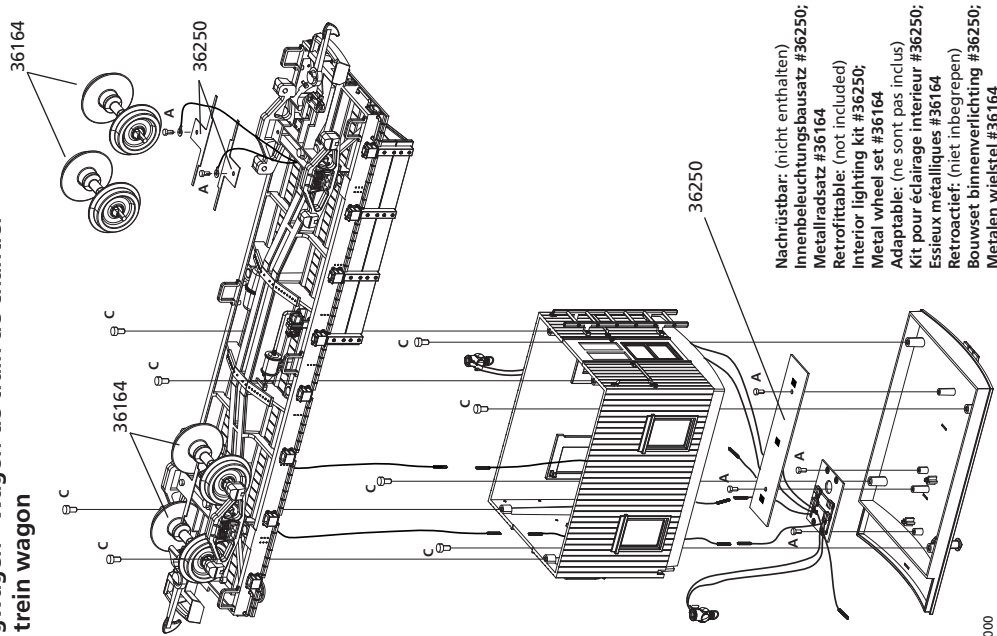

**#38729 Work Caboose**  
Bauzugwagen · Wagon de train de chantier  
Bouw trein wagon

Nachrüstbar: (nicht enthalten)  
Innenbeleuchtungsbausatz #36250;  
Metallradsatz #36164  
Retrofittable: (not included)  
Interior lighting kit #36250;  
Metal wheel set #36164  
Adaptable: (ne sont pas inclus)  
Kit pour éclairage intérieur #36250;  
Essieux métalliques #36164  
Retroactief: (niet inbegrepen)  
Bouwset binnenverlichting #36250;  
Metalen wielstel #36164