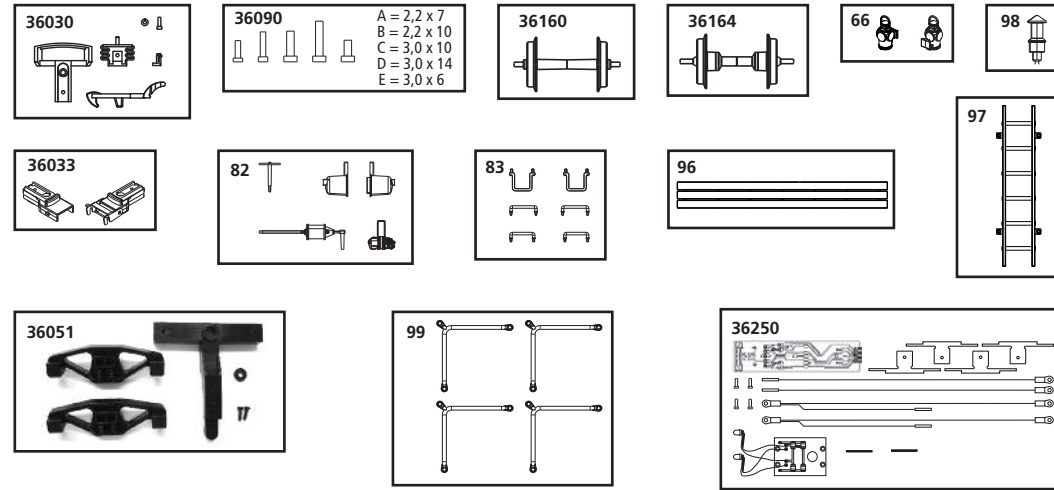

38729-90-7000

**ERSATZTEILE**

Spare parts · Pièces détachées · Reserveonderdelen

Nr:	Bezeichnung:	Description:	Désignation:	Beschrijving:	PG <sup>2</sup>
38602-66	Laterne rechts + links	Lantern right, left	Fanal	Lantaarn	9
38729-82	Handbremshebel / Luftkessel / Bremszylinder / Stellventil	Hand brake lever / Air Cylinder / Brake cylinder / Control valve	Frein à main /Citerne à air / Cylindre de frein /Valve	Handrem / Luchtketel / Remcilinder / Regelklep	9
38719-83	Griffstangen, Aufstiegstritt	Handrails, Steps	Poignées, giron	Handgrepen, Trede	9
38706-96	Dachtritt	Roof steps	Étapes de toit	Dak stapen	8
38729-97	Leiter	Ladder	Échelle	Ladder	9
38706-98	Schlot	Chimney	Cheminée	Schoorsteen	7
38729-99	Handstangen (4 Stck.)	Handrails (4 Pcs)	Poignées (4 unités)	Handgrepen (4-delig)	9
	<b>Standard Ersatzteile</b>	<b>Spare parts, standard range</b>	<b>Pièces détachées standard</b>	<b>Standaardonderdelen</b>	
36030	Kupplung komplett	Standard Coupler	Attelage, complet	Koppeling, volledig	
36033	Ganzzug-Kupplung	Rigid Coupler	Attelage	Koppeling	
36051	Drehgestell „Bettendorf“ (2 St.)	Bettendorf Freight Truck (set of 2)	Bogie "Bettendorf" (2 unités)	Draaistel "Bettendorf" (2 stuks)	
36090	Schrauben-Set (20-tlg./5 Größen)	Screws (5 Sizes, 20 Pcs)	Jeu de vis (20 pièces, 5 tailles)	Set schroeven (20-delig)	
36160	Radsatz Kunststoff (2 St.)	Plastic Wheelset (set of 2)	Essieux plastiques (2 unités)	Kunststof wielstel (2-delig)	
36164	Radsatz Metall (2 St.)	Metal Wheelset (set of 2)	Essieux métalliques (2 unités)	Metalen wielstel (2-delig)	
36250	Innenbeleuchtung	Interior lighting	Éclairage intérieur	Binnenverlichting	