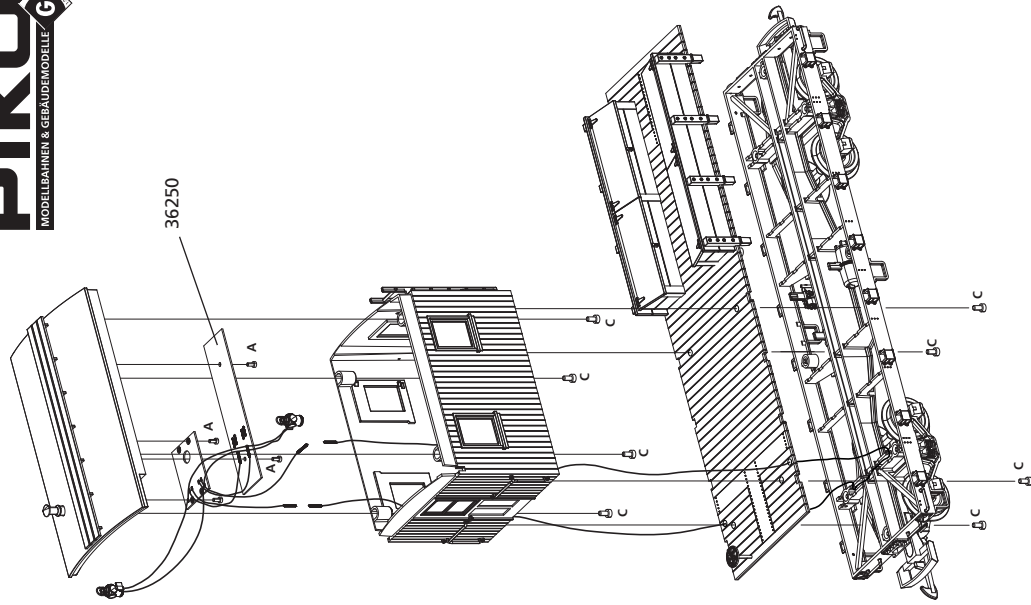

#38729 Work Caboose
Bauzugwagen · Wagon de train de chantier
Bouw trein wagon

Nachrüstbar: (nicht enthalten)
Innenbeleuchtungsbausatz #36250;
Metallradsatz #36164
Retrofitttable: (not included)
Interior lighting kit #36250;
Metal wheel set #36164
Adaptable: (ne sont pas inclus)
Kit pour éclairage intérieur #36250;
Essieux métalliques #36164
Retroactief: (niet inbegrepen)
Bouwset binnenverlichting #36250;
Metalen wielstel #36164

38729-90-7000

ERSATZTEILE

Spare parts · Pièces détachées · Reserveonderdelen