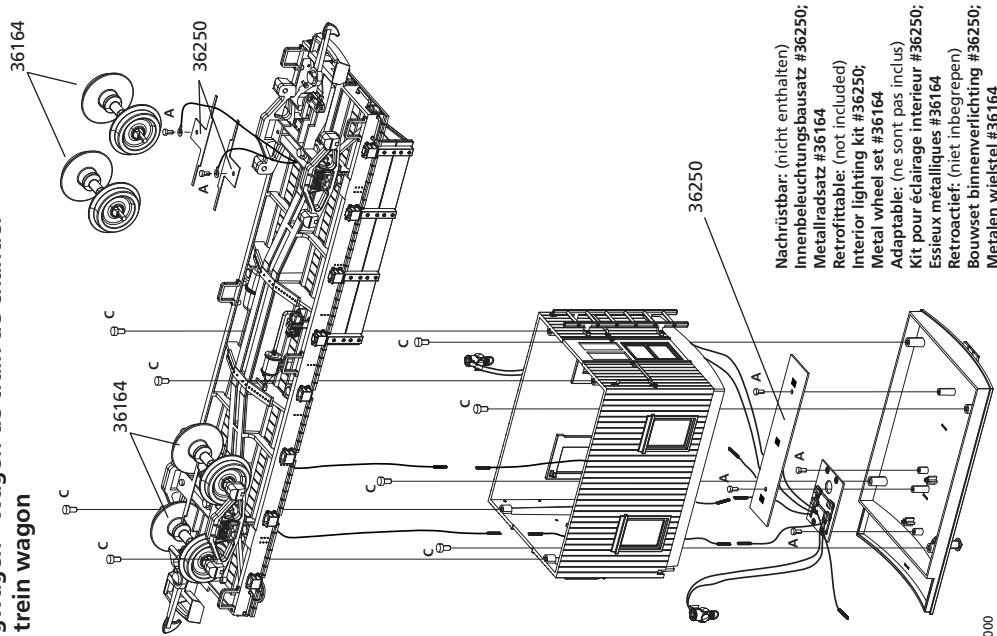

#38729 Work Caboose
Bauzugwagen · Wagon de train de chantier
Bouw trein wagon

Nachrüstbar: (nicht enthalten)
Innenbeleuchtungsbausatz #36250;
Metallradsatz #36164
Retrofitttable: (not included)
Interior lighting kit #36250;
Metal wheel set #36164
Adaptable: (ne sont pas inclus)
Kit pour éclairage intérieur #36250;
Essieux métalliques #36164
Retroactief: (niet inbegrepen)
Bouwset binnenverlichting #36250;
Metalen wielstel #36164

38729-90-7000