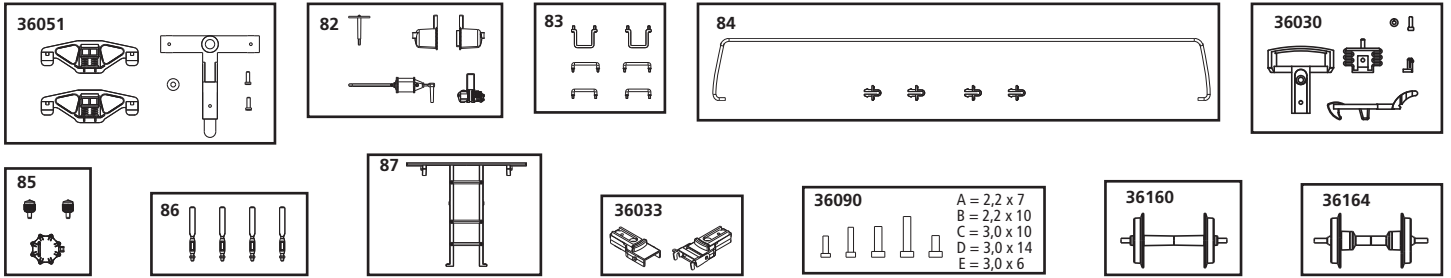

Tank Car Kesselwagen

SPARE PARTS

Ersatzteile · Pièces détachées · Reserveonderdelen

Nr:	Description:	Bezeichnung:	Désignation:	Beschrijving:	PG*
38714-82	Hand brake lever / Air Cylinder / Brake cylinder / Control valve	Handbremshebel / Luftkessel / Bremszylinder / Stellventil	Frein à main /Citerne à air / Cylindre de frein /Valve	Handrem / Luchtketel / Remcilinder / Regelklep	9
38714-83	Handrails, Steps	Griffstangen, Aufstiegstritt	Handrails	Handgrepen, Trede	9
38705-84	Handrail	Handstange mit Halter	Poignée	Handgrepen	11
38728-85	Dome valve, hatch	Domventil, Luke	Couvercle, trappe	Deksel/Luik	9
38728-86	Tank supports (set of 4)	Kesselhalter (4 St.)	Support de chaudière (4 unités)	Ketelhouders (4 stuks)	9
38705-87	Ladder	Leiter	Échelle	Ladder	9
36030	Spare parts, standard range Standard Coupler	Standard Ersatzteile Kupplung komplett	Pièces détachées standard Attelage, complet	Standaardonderdelen Koppeling, volledig	
36033	Rigid Coupler	Ganzzug-Kupplung	Attelage	Koppeling	
36051	Bettendorf Freight Truck (set of 2)	Drehgestell „Bettendorf“ (2 St.)	Bogie "Bettendorf" (2 unités)	Draaistel "Bettendorf" (2 stuks)	
36090	Screws (5 Sizes, 20 Pcs)	Schrauben-Set (20-tlg./5 Größen)	Jeu de vis (20 pièces, 5 tailles)	Set schroeven (20-delig)	
36160	Plastic Wheelset (set of 2)	Radsatz Kunststoff (2 St.)	Essieux plastiques (2 unités)	Kunststof wielstel (2-delig)	
36164	Metal Wheelset (set of 2)	Radsatz Metall (2 St.)	Essieux métalliques (2 unités)	Metalen wielstel (2-delig)	

PIKO Spielwaren GmbH · Lutherstraße 30 · 96515 Sonneberg, GERMANY