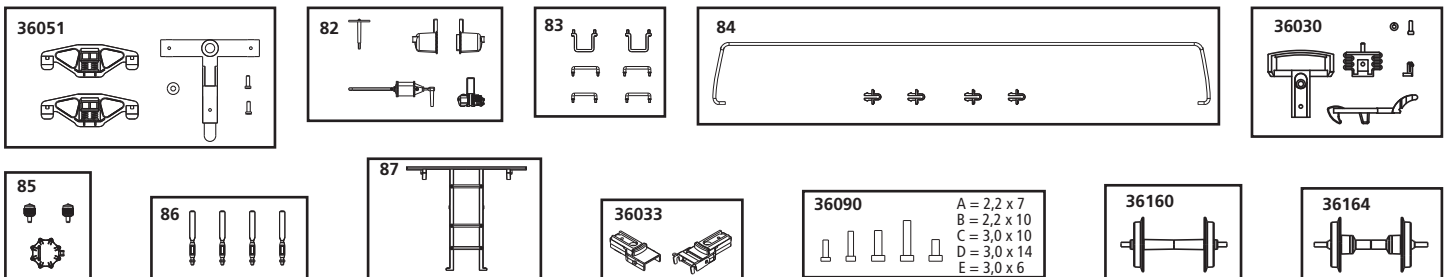

Tank Car Kesselwagen

SPARE PARTS

Ersatzteile · Pièces détachées · Reserveonderdelen

Nr:	Description:	Bezeichnung:	Désignation:	Beschrijving:	PG*
38714-82	Hand brake lever / Air Cylinder / Brake cylinder / Control valve	Handbremshebel / Luftkessel / Bremszylinder / Stellventil	Frein à main /Citerne à air / Cylindre de frein /Valve	Handrem / Luchtketel / Remcilinder / Regelklep	9
38714-83	Handrails, Steps	Griffstangen, Aufstiegstritt	Handrails	Handgrepen, Trede	9
38705-84	Handrail	Handstange mit Halter	Poignée	Handgrepen	11
38728-85	Dome valve, hatch	Domventil, Luke	Couvercle, trappe	Deksel/Luik	9
38728-86	Tank supports (set of 4)	Kesselhalter (4 St.)	Support de chaudière (4 unités)	Ketelhouders (4 stuks)	9
38705-87	Ladder	Leiter	Échelle	Ladder	9
36030	Spare parts, standard range Standard Coupler	Standard Ersatzteile Kupplung komplett	Pièces détachées standard Attelage, complet	Standaardonderdelen Koppeling, volledig	
36033	Rigid Coupler	Ganzzug-Kupplung	Attelage	Koppeling	
36051	Bettendorf Freight Truck (set of 2)	Drehgestell „Bettendorf“ (2 St.)	Bogie "Bettendorf" (2 unités)	Draaistel "Bettendorf" (2 stuks)	
36090	Screws (5 Sizes, 20 Pcs)	Schrauben-Set (20-tlg./5 Größen)	Jeu de vis (20 pièces, 5 tailles)	Set schroeven (20-delig)	
36160	Plastic Wheelset (set of 2)	Radsatz Kunststoff (2 St.)	Essieux plastiques (2 unités)	Kunststof wielstel (2-delig)	
36164	Metal Wheelset (set of 2)	Radsatz Metall (2 St.)	Essieux métalliques (2 unités)	Metalen wielstel (2-delig)	

PIKO Spielwaren GmbH · Lutherstraße 30 · 96515 Sonneberg, GERMANY