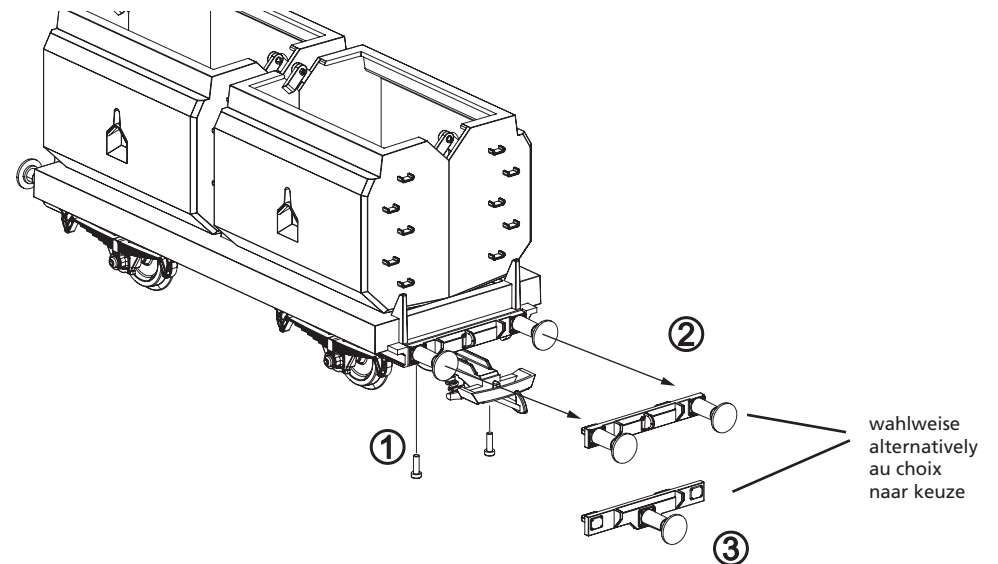

37772
Kokskübelwagen DB AG Ep. V
Coal container car DB AG V
Wagon container à coke DB AG ep. V · Coke wagon DB AG V

37772-90-7000

PIKO Spielwaren GmbH · Lutherstraße 30 · 96515 Sonneberg, GERMANY