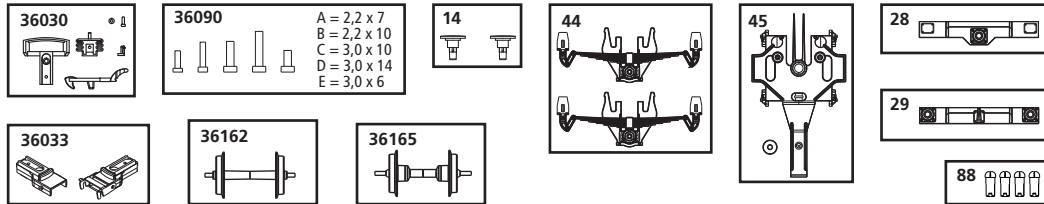

PIKO Spielwaren GmbH · Lutherstraße 30 · 96515 Sonneberg, GERMANY

37772
Kokskübelwagen DB AG Ep. V
Coal container car DB AG V
Wagon container à coke DB AG ep. V · Coke wagon DB AG V

37772-90-7000

PIKO Spielwaren GmbH · Lutherstraße 30 · 96515 Sonneberg, GERMANY

37772
Kokskübelwagen DB AG Ep. V
Coal container car DB AG V
Wagon container à coke DB AG ep. V · Coke wagon DB AG V

37772-90-7000

ERSATZTEILE
Spare parts · Pièces détachées · Reserveonderdelen

Nr.	Bezeichnung:	Description:	Désignation:	Beschrijving:	PG*
37600-28	Pufferbohle für Mittelpuffer	End Beam for central buffer	Traverse de tamponnement (tampon central)	Bufferbalk (middenbuffer)	8
37600-29	Pufferbohle für 2 Puffer	End Beam for 2 buffers	Traverse de tamponnement (2 tampons)	Bufferbalk (2 buffers)	8
37500-14	Puffer (2 St.)	Buffers (set of 2)	Tampons (2 unités)	Buffer (2 stuks)	6
37900-44	Radblenden	Wheel valence	Flasques à bogies	Wielplaten	10
37900-45	Achshalter, kurz	Axle bracket, short	Support d'essieux	Aslager	10
37772-88	Bolzen (4 St.)	Bolts (set of 4)	Boulons (4 unités)	Bouten (4-delig)	8
36030	Standard Ersatzteile Kupplung komplett	Spare parts, standard range Standard Coupler	Pièces détachées standard Attelage, complet	Standaardonderdelen Koppeling, volledig	
36033	Ganzzug-Kupplung	Rigid Coupler	Attelage	Koppeling	
36090	Schrauben-Set (20-tlg./5 Größen)	Set of screws (20 pieces / 5 sizes)	Jeu de vis (20 pièces, 5 tailles)	Set schroeven (20-delig)	
36162	Radsatz Kunststoff (3 St.)	Plastic wheel set (set of 3)	Essieux plastiques (3 unités)	Kunststof wielstel (3-delig)	
36165	Radsatz Metall (2 St.)	Metal wheel set (set of 2)	Essieux métalliques (2 unités)	Metalen wielstel (2-delig)	