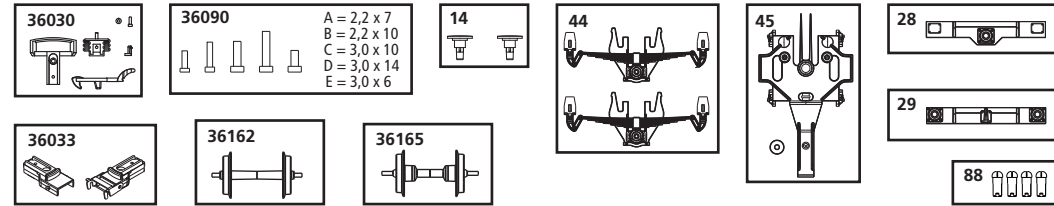

ERSATZTEILE
Spare parts · Pièces détachées · Reserveonderdelen

Nr.	Bezeichnung:	Description:	Désignation:	Beschrijving:	PG*
37600-28	Pufferbohle für Mittelpuffer	End Beam for central buffer	Traverse de tamponnement (tampon central)	Bufferbalk (middenbuffer)	8
37600-29	Pufferbohle für 2 Puffer	End Beam for 2 buffers	Traverse de tamponnement (2 tampons)	Bufferbalk (2 buffers)	8
37500-14	Puffer (2 St.)	Buffers (set of 2)	Tampons (2 unités)	Buffer (2 stuks)	6
37900-44	Radblenden	Wheel valence	Flasques à bogies	Wielplaten	10
37900-45	Achshalter, kurz	Axle bracket, short	Support d'essieux	Aslager	10
37772-88	Bolzen (4 St.)	Bolts (set of 4)	Boulons (4 unités)	Bouten (4-delig)	8
36030	Standard Ersatzteile Kupplung komplett	Spare parts, standard range Standard Coupler	Pièces détachées standard Attelage, complet	Standaardonderdelen Koppeling, volledig	
36033	Ganzzug-Kupplung	Rigid Coupler	Attelage	Koppeling	
36090	Schrauben-Set (20-tlg./5 Größen)	Set of screws (20 pieces / 5 sizes)	Jeu de vis (20 pièces, 5 tailles)	Set schroeven (20-delig)	
36162	Radsatz Kunststoff (3 St.)	Plastic wheel set (set of 3)	Essieux plastiques (3 unités)	Kunststof wielstel (3-delig)	
36165	Radsatz Metall (2 St.)	Metal wheel set (set of 2)	Essieux métalliques (2 unités)	Metalen wielstel (2-delig)	

PIKO Spielwaren GmbH · Lutherstraße 30 · 96515 Sonneberg, GERMANY