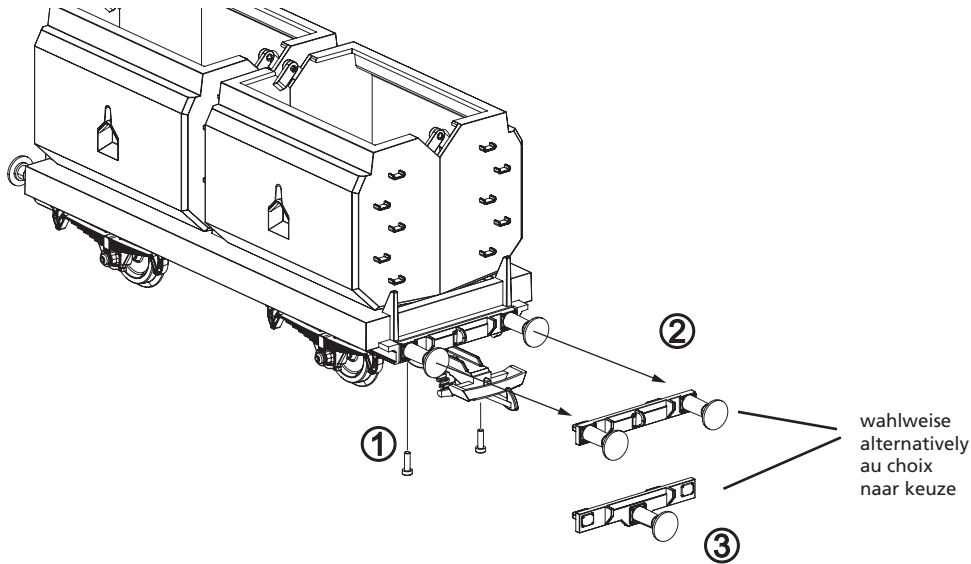

37772
Kokskübelwagen DB AG Ep. V
Coal container car DB AG V
Wagon container à coke DB AG ep. V · Coke wagon DB AG V

37772-90-7000

ERSATZTEILE
Spare parts · Pièces détachées · Reserveonderdelen

Nr.	Bezeichnung:	Description:	Désignation:	Beschrijving:	PG*
37600-28	Pufferbohle für Mittelpuffer	End Beam for central buffer	Traverse de tamponnement (tampon central)	Bufferbalk (middenbuffer)	8
37600-29	Pufferbohle für 2 Puffer	End Beam for 2 buffers	Traverse de tamponnement (2 tampons)	Bufferbalk (2 buffers)	8
37500-14	Puffer (2 St.)	Buffers (set of 2)	Tampons (2 unités)	Buffer (2 stuks)	6
37900-44	Radblenden	Wheel valence	Flasques à bogies	Wielplaten	10
37900-45	Achshalter, kurz	Axle bracket, short	Support d'essieux	Aslager	10
37772-88	Bolzen (4 St.)	Bolts (set of 4)	Boulons (4 unités)	Bouten (4-delig)	8
36030	Standard Ersatzteile Kupplung komplett	Spare parts, standard range Standard Coupler	Pièces détachées standard Attelage, complet	Standaardonderdelen Koppeling, volledig	
36033	Ganzzug-Kupplung	Rigid Coupler	Attelage	Koppeling	
36090	Schrauben-Set (20-tlg./5 Größen)	Set of screws (20 pieces / 5 sizes)	Jeu de vis (20 pièces, 5 tailles)	Set schroeven (20-delig)	
36162	Radsatz Kunststoff (3 St.)	Plastic wheel set (set of 3)	Essieux plastiques (3 unités)	Kunststof wielstel (3-delig)	
36165	Radsatz Metall (2 St.)	Metal wheel set (set of 2)	Essieux métalliques (2 unités)	Metalen wielstel (2-delig)	