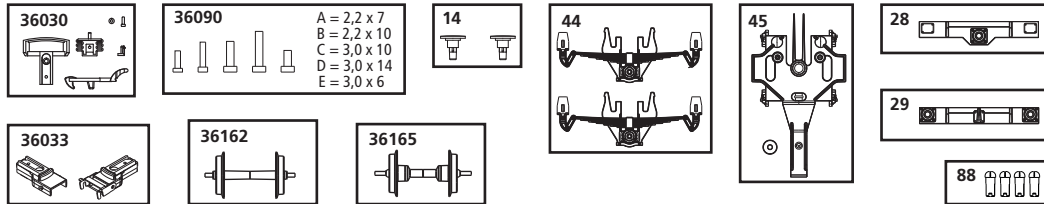

37772
Kokskübelwagen DB AG Ep. V
Coal container car DB AG V
Wagon container à coke DB AG ep. V · Coke wagon DB AG V

37772-90-7000

ERSATZTEILE
Spare parts · Pièces détachées · Reserveonderdelen

Nr.	Bezeichnung:	Description:	Désignation:	Beschrijving:	PG*
37600-28	Pufferbohle für Mittelpuffer	End Beam for central buffer	Traverse de tamponnement (tampon central)	Bufferbalk (middenbuffer)	8
37600-29	Pufferbohle für 2 Puffer	End Beam for 2 buffers	Traverse de tamponnement (2 tampons)	Bufferbalk (2 buffers)	8
37500-14	Puffer (2 St.)	Buffers (set of 2)	Tampons (2 unités)	Buffer (2 stuks)	6
37900-44	Radblenden	Wheel valence	Flasques à bogies	Wielplaten	10
37900-45	Achshalter, kurz	Axle bracket, short	Support d'essieux	Aslager	10
37772-88	Bolzen (4 St.)	Bolts (set of 4)	Boulons (4 unités)	Bouten (4-delig)	8
36030	Standard Ersatzteile Kupplung komplett	Spare parts, standard range Standard Coupler	Pièces détachées standard Attelage, complet	Standaardonderdelen Koppeling, volledig	
36033	Ganzzug-Kupplung	Rigid Coupler	Attelage	Koppeling	
36090	Schrauben-Set (20-tlg./5 Größen)	Set of screws (20 pieces / 5 sizes)	Jeu de vis (20 pièces, 5 tailles)	Set schroeven (20-delig)	
36162	Radsatz Kunststoff (3 St.)	Plastic wheel set (set of 3)	Essieux plastiques (3 unités)	Kunststof wielstel (3-delig)	
36165	Radsatz Metall (2 St.)	Metal wheel set (set of 2)	Essieux métalliques (2 unités)	Metalen wielstel (2-delig)	