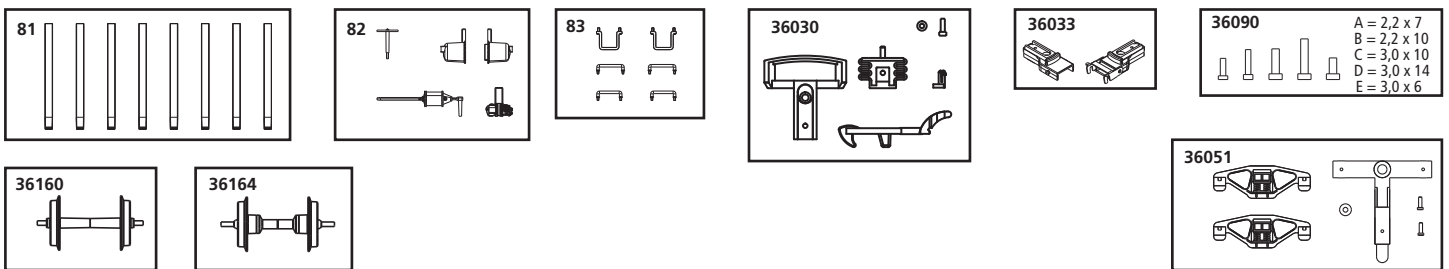

38719 D&RGW Flatcar with Stakes, set of 2

Rungenwagen D&RGW, 2er Set

SPARE PARTS

Ersatzteile · Pièces détachées · Reserveonderdelen

Nr:	Description:	Bezeichnung:	Désignation:	Beschrijving:	PG*
38700-81	Car 6405 Stakes (set of 8)	Wagen 6405 Rungen (8 St.)	Wagon 6405 Pieus (10 pièces)	Wagon 6405 Staaken (8 stuks)	8
38719A-82	Hand brake lever / Air Cylinder / Brake cylinder / Control valve	Handbremshebel / Luftkessel / Bremszylinder / Stellventil	Frein à main /Citerne à air / Cylindre de frein /Valve	Handrem / Luchtketel / Remcilinder / Regelklep	9
38719-83	Handrails, Steps	Griffstangen, Aufstiegstritt	Handrails	Handgrepen, Trede	9
38700-81	Car 6410 Stakes (set of 8)	Wagen 6410 Rungen (8 St.)	Wagon 6410 Pieus (10 pièces)	Wagon 6410 Staaken (8 stuks)	8
38719B-82	Hand brake lever / Air Cylinder / Brake cylinder / Control valve	Handbremshebel / Luftkessel / Bremszylinder / Stellventil	Frein à main /Citerne à air / Cylindre de frein /Valve	Handrem / Luchtketel / Remcilinder / Regelklep	9
38719-83	Handrails, Steps	Griffstangen, Aufstiegstritt	Handrails	Handgrepen, Trede	9
	Spare parts, standard range	Standard Ersatzteile	Pièces détachées standard	Standaardonderdelen	
36030	Standard Coupler	Kupplung komplett	Attelage, complet	Koppeling, volledig	
36033	Rigid Coupler	Ganzzug-Kupplung	Attelage	Koppeling	
36051	Bettendorf Freight Truck (set of 2)	Drehgestell „Bettendorf“ (2 St.)	Bogie "Bettendorf" (2 unités)	Draaistel "Bettendorf" (2 stuks)	
36090	Screws (5 Sizes, 20 Pcs)	Schrauben-Set (20-tlg./5 Größen)	Jeu de vis (20 pièces, 5 tailles)	Set schroeven (20-delig)	
36160	Plastic Wheelset (set of 2)	Radsatz Kunststoff (2 St.)	Essieux plastiques (2 unités)	Kunststof wielstel (2-delig)	
36164	Metal Wheelset (set of 2)	Radsatz Metall (2 St.)	Essieux métalliques (2 unités)	Metalen wielstel (2-delig)	

PIKO Spielwaren GmbH · Lutherstraße 30 · 96515 Sonneberg, GERMANY

38719-90-7000 © PIKO 2016

38719-90-7000 © PIKO 2016