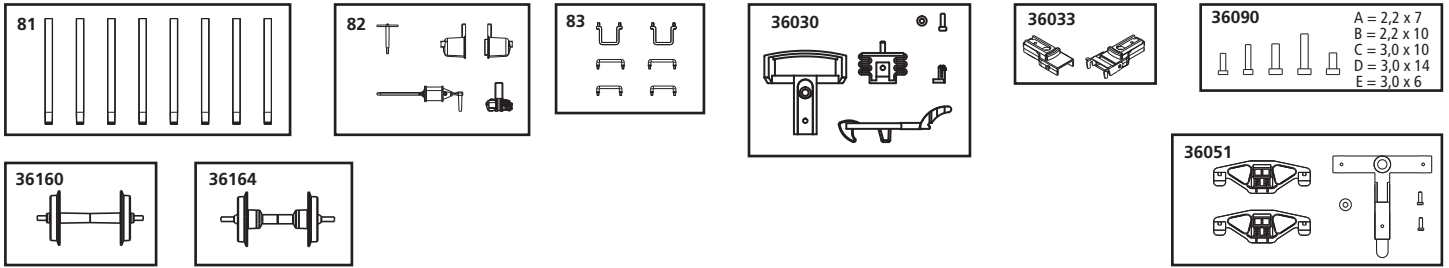

38719 D&RGW Flatcar with Stakes, set of 2

Rungenwagen D&RGW, 2er Set

SPARE PARTS

Ersatzteile · Pièces détachées · Reserveonderdelen

Nr:	Description:	Bezeichnung:	Désignation:	Beschrijving:	PG*
38700-81	Car 6405 Stakes (set of 8)	Wagen 6405 Rungen (8 St.)	Wagon 6405 Pieus (10 pièces)	Wagon 6405 Staaken (8 stuks)	8
38719A-82	Hand brake lever / Air Cylinder / Brake cylinder / Control valve	Handbremshebel / Luftkessel / Bremszylinder / Stellventil	Frein à main /Citerne à air / Cylindre de frein /Valve	Handrem / Luchtketel / Remcilinder / Regelklep	9
38719-83	Handrails, Steps	Griffstangen, Aufstiegstritt	Handrails	Handgrepen, Trede	9
38700-81	Car 6410 Stakes (set of 8)	Wagen 6410 Rungen (8 St.)	Wagon 6410 Pieus (10 pièces)	Wagon 6410 Staaken (8 stuks)	8
38719B-82	Hand brake lever / Air Cylinder / Brake cylinder / Control valve	Handbremshebel / Luftkessel / Bremszylinder / Stellventil	Frein à main /Citerne à air / Cylindre de frein /Valve	Handrem / Luchtketel / Remcilinder / Regelklep	9
38719-83	Handrails, Steps	Griffstangen, Aufstiegstritt	Handrails	Handgrepen, Trede	9
	Spare parts, standard range	Standard Ersatzteile	Pièces détachées standard	Standaardonderdelen	
36030	Standard Coupler	Kupplung komplett	Attelage, complet	Koppeling, volledig	
36033	Rigid Coupler	Ganzzug-Kupplung	Attelage	Koppeling	
36051	Bettendorf Freight Truck (set of 2)	Drehgestell „Bettendorf“ (2 St.)	Bogie "Bettendorf" (2 unités)	Draaistel "Bettendorf" (2 stuks)	
36090	Screws (5 Sizes, 20 Pcs)	Schrauben-Set (20-tlg./5 Größen)	Jeu de vis (20 pièces, 5 tailles)	Set schroeven (20-delig)	
36160	Plastic Wheelset (set of 2)	Radsatz Kunststoff (2 St.)	Essieux plastiques (2 unités)	Kunststof wielstel (2-delig)	
36164	Metal Wheelset (set of 2)	Radsatz Metall (2 St.)	Essieux métalliques (2 unités)	Metalen wielstel (2-delig)	

PIKO Spielwaren GmbH · Lutherstraße 30 · 96515 Sonneberg, GERMANY